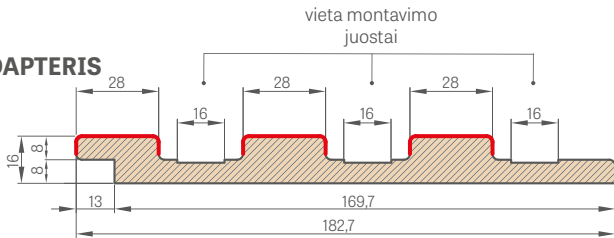

MONTAVIMO JUOSTA

GALINĖ JUOSTA

ADAPTERIS

— LAMINATAS

	ST CPL ir PREMIUM (kaina už vnt.)
adapteris, il. 2750 mm	26,10 Eur* / 31,58 Eur**
dekoratyvinė juosta (turinti montavimo juostą) il. 2750 mm	16,20 Eur* / 19,60 Eur**
galinė juosta, il. 2750 mm	6,30 Eur* / 7,62 Eur**
lipnus dangtelis dengiantis apvado pjovimo vietą	0,45 Eur* / 0,54 Eur**

Atskirų dekoratyvinių lamelių sistemos elementų komercinis ilgis yra 2750 mm, tačiau kiekvieno produkto gamybos ilgis yra 2800 mm ir jis tiekiamas tokiu ilgiu, kur 25 mm vienoje pusėje yra laisvo pjovimo prieš montuojant, taip pat kaip rezervas transporto sugadinimo atveju. Sienų lamelės taip pat gali būti montuojamos tiesiai prie sienos be adapterio, naudojant pačią montavimo juostą, ant kurios tvirtinama dekoratyvinė juosta.

Dekoratyvinę juostą (įskaitant montavimo juostą) galima įsigyti tik po tris, pvz., 3 vnt., 6 vnt., 9 vnt.

Uždengiamieji dangteliai yra visuose dekoruose ir naudojami dekoratyvinės juostos s pjūviui užmaskuoti. Vienoje dengiamųjų dangtelių pusėje yra lipnus paviršius.

adapteris – kiekis pakuotėje 1 vnt.

galinė juosta – kiekis pakuotėje 1 vnt.

dekoratyvinė juosta + montavimo juosta – 3 vnt. pakuotėje + 3 vnt.