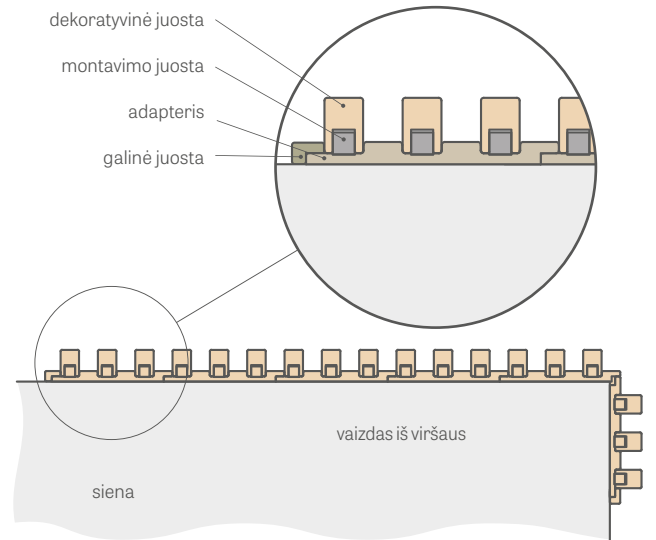

DEKORATYVINĖ LAMELĖ

montavimo filmas
variantas su adapteriu:
<https://youtu.be/p317u3cWMmg>

montavimo filmas
variantas be adapterio:
<https://youtu.be/jFa5afWWFOM>