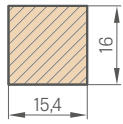

DEKORATYVINĖ JUOSTA

MONTAVIMO JUOSTA

GALINĖ JUOSTA

ADAPTERIS

— LAMINATAS

	ST CPL ir PREMIUM (kaina už vnt.)
adapteris, il. 2750 mm	26,10 Eur* / 31,58 Eur**
dekoratyvinė juosta (turinti montavimo juostą) il. 2750 mm	16,20 Eur* / 19,60 Eur**
galinė juosta, il. 2750 mm	6,30 Eur* / 7,62 Eur**
lipnus dangtelis dengiantis apvado pjovimo vietą	0,45 Eur* / 0,54 Eur**

Atskirų dekoratyvinių lamelių sistemos elementų komercinis ilgis yra 2750 mm, tačiau kiekvieno produkto gamybos ilgis yra 2800 mm ir jis tiekiamas tokiu ilgiu, kur 25 mm vienoje pusėje yra laisvo pjovimo prieš montuojant, taip pat kaip rezervas transporto sugadinimo atveju. Sienų lamelės taip pat gali būti montuojamos tiesiai prie sienos be adapterio, naudojant pačią montavimo juostą, ant kurios tvirtinama dekoratyvinė juosta.

Dekoratyvinę juostą (įskaitant montavimo juostą) galima įsigyti tik po tris, pvz., 3 vnt., 6 vnt., 9 vnt.

Uždengiamieji dangteliai yra visuose dekoruose ir naudojami dekoratyvinės juostos s pjūviui užmaskuoti. Vienoje dengiamųjų dangtelių pusėje yra lipnus paviršius.

adapteris – kiekis pakuotėje 1 vnt.

galinė juosta – kiekis pakuotėje 1 vnt.

dekoratyvinė juosta + montavimo juosta – 3 vnt. pakuotėje + 3 vnt.

DEKORATYVINĖ LAMELĖ

montavimo filmas
variantas su adapteriu:
<https://youtu.be/p317u3cWMmg>

montavimo filmas
variantas be adapterio:
<https://youtu.be/jFa5afWWFOM>

PREMIUM

CPL

GRINDJUOSTĖS

GRINDJUOSTĖ

- ilgis 2,40 m
- faneruota kaina už vnt. 12,60 Eur* / 15,25 Eur**
- lakuota kaina už vnt. 25,50 Eur* / 30,86 Eur**

- Grindjuoste iš drėgmei atsparaus MDF. Yra: BALTAS TITANO UV lakas, laminatas: REKO, ST CPL, PREMIUM ir dažyti skirtingi grūntiniai laminatas.
- Montavimo būdas – klijuojama prie sienos

¹⁾ baltas, lygus laminatas, dažyto paviršiaus imitacija