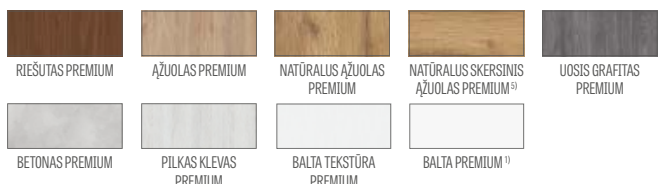

PREMIUM

* KAINA BE PVM, ** KAINA SU PVM, * / ** Kaina taikoma varčioms ir neapima durų rankenos ir staktos

PRIEDAI UŽ PAPILDOMĄ MOKESTĮ

reversinė varčia (nėra CPL 0,2 bei BALDUR 1 modeliuose su SOFT briauna)	81,60 €* / 98,74 €**
pilnavidurės plokštės užpildas	38,10 €* / 46,10 €**
rekuperacinis sutrumpinimas, ventiliacinė įpjova standard arba mini (p. 137)	8,40 €* / 10,16 €**
„100“ užlaidinė ir lygiabriaunė varčia	16,50 €* / 19,96 €**
stiklas VSG/ESG 441 matinis arba juodas	
BALDUR 1	matinis 28,50 €* / 34,48 €**, juodas 28,50 €* / 34,48 €**
BALDUR 3	matinis 65,10 €* / 78,77 €**, juodas 65,10 €* / 78,77 €**
užlaidinės varčios vyrių metaliniai dangteliai (šlifuotas nikelis, patina, blizgus chromas, blizgus žalvaris, baltos ir juodos spalvos)	3,90 €* / 4,72 €**
juoda varčios briaunos apdaila	20,40 €* / 24,68 €**
lygiabriaunėse ir reversinėse durų varčiose pakeitimas juoda arba auksine magnetine spyna	8,40 €* / 10,16 €**
lygiabriaunėse varčiose pakeitimas vyriais ir spragutuku juodos arba auksinės spalvos	22,20 €* / 26,86 €**
magnetinis ribotuvas (yra šešių spalvų 137 p.)	36,60 €* / 44,29 €**
PL2112 standartas	+ 15 % prie varčios kainos prieš papildomus mokesčius

GALIMI VARČIŲ PLOČIAI

60N⁷⁾ 60 70N⁷⁾ 70 80N⁸⁾ 80 90N⁷⁾ 90 100

GALIMI SPRENDIMAI³⁾ (142-153 p.)

BRIAUNŲ APDAILOS VARIANTAI