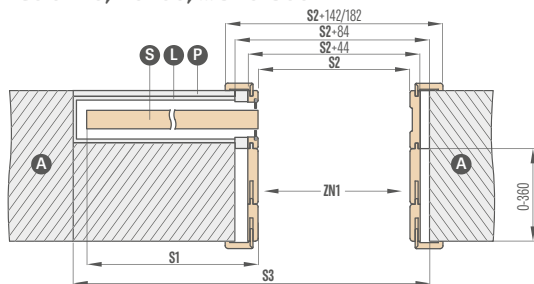

ZN1SP1C.100 ir SP1C.125 vienos pagrindinės sienos pusės apdaila

pagrindinės sienos apdailos intervalas nuo 0–40; 40–60; ... 340–360

Brėžinyje – vienos pusės ZN1 pagrindinės sienos apdaila.

SP2C.100 (averso stiklinimas)

pastovus intervalas 100 mm

kasetės storis prieš uždengiant gipso kartono plokštėmis – 75 mm