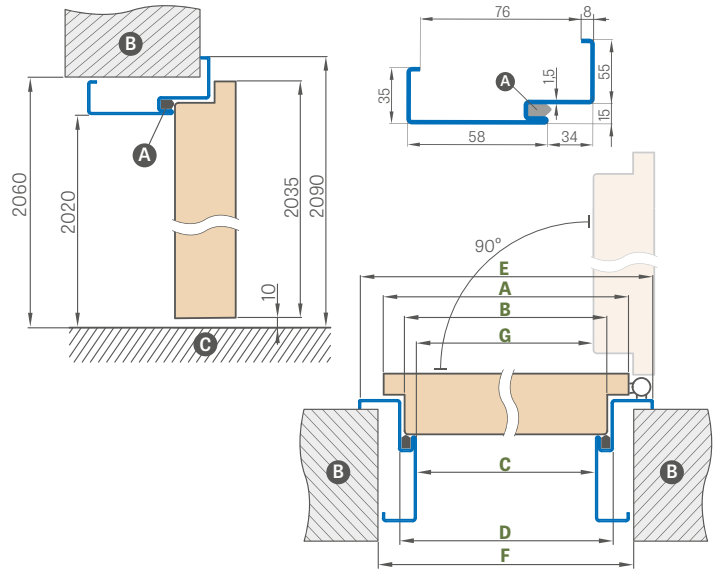

Durų plotis	A	B	C	D	E	F	G
„80N“	804	778	761	791	901	840	754,5
„80“	848	822	805	835	945	885	798,5
„90ES“	960	934	917	947	1057	997	910
„100“¹⁾	1048	1022	1005	1035	1145	1085	998,5

FORTECA RC2 PLIENINĖ REGULIUOJAMA STAKTA

Reguliuojamo intervalo min.-maks. (mm)	„80N“, „80“, „90ES“ KAINA	„100“ KAINA
95-125	279,90 €* / 338,68 €**	321,60 €* / 389,14 €**
125-155	299,10 €* / 361,91 €**	340,50 €* / 412,00 €**
155-185	326,40 €* / 394,94 €**	368,40 €* / 445,76 €**
185-215	354,00 €* / 428,34 €**	395,40 €* / 478,43 €**
215-245	381,60 €* / 461,74 €**	423,30 €* / 512,19 €**
245-275	409,50 €* / 495,50 €**	450,90 €* / 545,59 €**
275-305	446,40 €* / 540,14 €**	488,40 €* / 590,96 €**
305-335	484,20 €* / 585,88 €**	525,60 €* / 635,98 €**
335-365	520,50 €* / 629,80 €**	561,90 €* / 679,90 €**

FORTECA RC3 PLIENINĖ REGULIUOJAMA STAKTA

Reguliuojamo intervalo min.-maks. (mm)	„80N“, „80“, „90ES“ KAINA	„100“ KAINA
95-125	293,10 €* / 354,65 €**	336,90 €* / 407,65 €**
125-155	313,50 €* / 379,33 €**	356,70 €* / 431,61 €**
155-185	342,30 €* / 414,18 €**	386,70 €* / 467,91 €**
185-215	371,70 €* / 449,76 €**	414,90 €* / 502,03 €**
215-245	400,20 €* / 484,24 €**	443,70 €* / 536,88 €**
245-275	429,00 €* / 519,09 €**	472,80 €* / 572,09 €**
275-305	468,60 €* / 567,01 €**	511,50 €* / 618,91 €**
305-335	507,30 €* / 613,83 €**	551,40 €* / 667,19 €**
335-365	545,10 €* / 659,57 €**	589,20 €* / 712,93 €**

KAMPINĖS STAKTOS TVIRTINIMAS

- A – tarpiklis
- B – siena
- C – grindys
- D – montажinis inkaras
- E – skečiamasis kaištis
- F – užpildyti

PRIEDAI UŽ PAPILDOMĄ MOKESTĮ

„100“ didelė kampinė stakta	40,80 €* / 49,37 €**
sutvirtinta pritrauktuvui įrengti	12,30 €* / 14,88 €**
nerūdijančio plieno slenkstis	32,70 €* / 39,57 €**
durų su plienine stakta trumpinimas iki 6 cm kas 1 cm	40,80 €* / 49,37 €**
cinkuotos skardos	+10%
netipinis RAL (neapima retų, intensyvių, perlamutrinųjų ir metalinių spalvų)	+10%