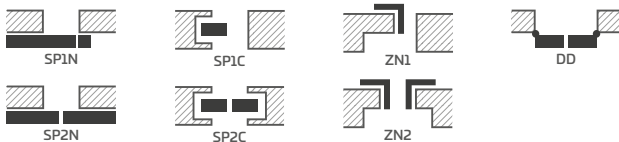

GALIMI SPRENDIMAI (142-153 p.)

GALIMI VARČIŲ PLOČIAI

60 70 80N ²⁾ 80 90 100

* KAINA BE PVM, ** KAINA SU PVM, * / ** Kaina taikoma varčioms ir neapima durų rankenos ir staktos

¹⁾ dėl ribotuvo naudojimo negalima naudoti nusileidžiančio slenkščio ir rekeracinio sutrumpinimo ir atvirkščiai

²⁾ tik lygiabriaunėms varčioms

³⁾ dekoratyvinė karūna ir apvadinė juostelė už papildomą mokestį, 139 p.