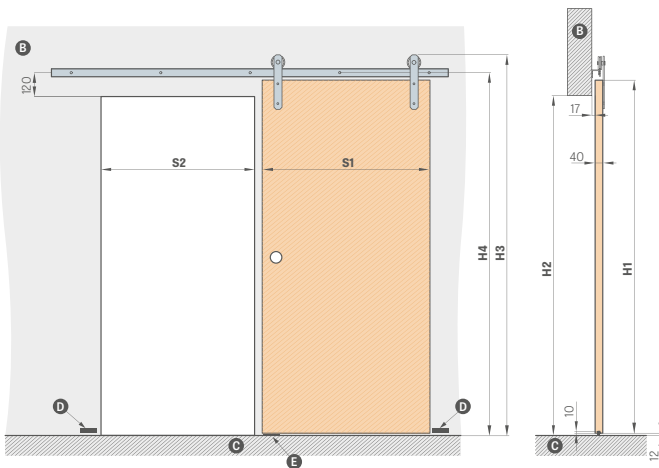

.60"	.70"	.80"	.90"	.100"
S1 varčios plotis	644	744	844	944	1044
S2 sienos angos plotis¹⁾	574	674	774	874	974
H1 varčios aukštis	2030	2030	2030	2030	2030
H2 sienos angos aukštis	1962	1962	1962	1962	1962
H3 bendras sistemos aukštis	2170	2170	2170	2170	2170
H4 aukštis iki montavimo angų bėgelyje	2082	2082	2082	2082	2082

FIKSATORIUS PAVIENIAI SISTEMAI, KURIOS ILGIS:

– 200 cm „60“, „70“, „80“ varčioms

– 250 cm „90“, „100“ varčioms

	.120"	.140"	.160"	.180"	.200"
S1 varčios plotis	2 x 644	2 x 744	2 x 844	2 x 944	2 x 1044
S2 sienos angos plotis¹⁾	1202	1402	1602	1802	2002
S3 fiksatoriaus plotis	2000	2000	2000	2500	2500
S4 visiškasis fiksatoriaus plotis²⁾	4000	4000	4000	5000	5000
H1 varčios aukštis	2030	2030	2030	2030	2030
H2 sienos angos aukštis	1962	1962	1962	1962	1962
H3 bendras sistemos aukštis	2170	2170	2170	2170	2170
H4 aukštis iki montavimo angų bėgelyje	2082	2082	2082	2082	2082

B – siena C – grindys D – prie sienos montuojamas ribotuvas
E – kreiptuvas F – fiksatorių jungiamoji detalė²⁾

¹⁾ uždaroje padėtyje esanti varčia 35 mm padengia šoną

²⁾ fiksatorius dvivėreje sistemoje susideda iš dviejų fiksatorių sujungtų jungiamąja detale

³⁾ BALDUR 8 modelyje ovali ir kvadratinė rankenėlė uždengia frezavimą

* KAINA BE PVM, ** KAINA SU PVM