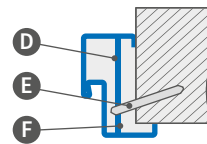

KAMPINĖS STAKTOS TVIRTINIMAS

- A – tarpiklis
- B – siena
- C – grindys
- D – montажinis inkaras
- E – skečiamasis kaištis
- F – užpildyti

PRIEDAI UŽ PAPILDOMĄ MOKESTĮ

„100“ didelė kampinė stakta	40,80 €* / 49,37 €**
sutvirtinta pritrauktuvui įrengti	12,30 €* / 14,88 €**
nerūdijančio plieno slenkstis	32,70 €* / 39,57 €**
durų su plienine stakta trumpinimas iki 6 cm kas 1 cm	40,80 €* / 49,37 €**
cinkuotos skardos	+10%
netipinis RAL (neapima retų, intensyvių, perlamutrinųjų ir metalinių spalvų)	+10%