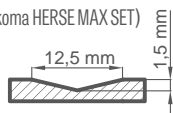

BRIAUNŲ APDAILOS VARIANTAI

FREZAVIMAS

(taikoma HERSE MAX SET)