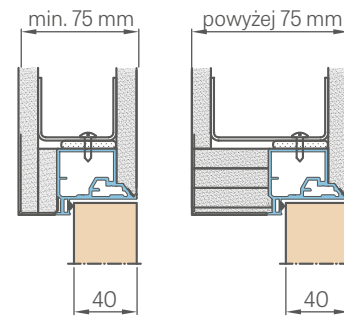

APKALTA GIPSO KARTONO PLOKŠTĖMIS