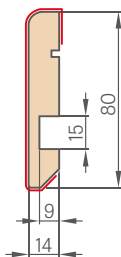

ELEKTROMAGNETINĖ SKLENDE

- 81,60 €* / 98,74 €**

Techninės specifikacijos 137 p.

GRINDJUOSTĖ ilgis 2,40 m

- faneruota kaina už vnt. 12,60 €* / 15,25 €**
- lakuota kaina už vnt. 25,50 €* / 30,86 €**

- Grindjuoste iš drėgmei atsparaus MDF. Yra: BALTAS TITANO UV lakas, lamintas: REKO, ST CPL, PREMIUM ir dažyti skirtas grūntinis laminatas.
- Montavimo būdas – klijuojama prie sienos