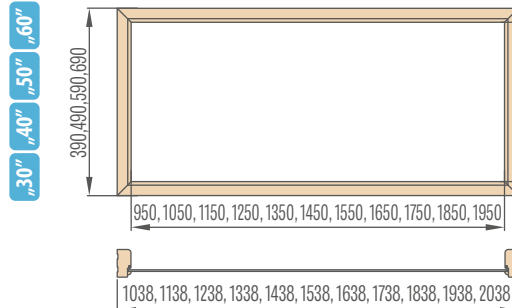

Dvivėrių durų fiksuotos staktos viršutiniai švieslangiai

„90“ „100“ „110“ „120“ „130“ „140“ „150“ „160“ „170“ „180“ „190“

390,490,590,690