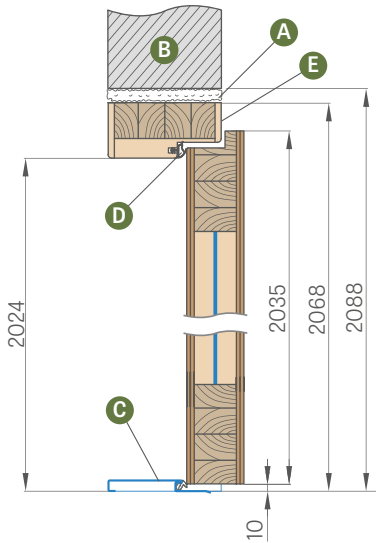

FIKSUOTA STAKTA

FORTECA

FIKSUOTOS FORTECA RC3 STAKTOS SCHEMA