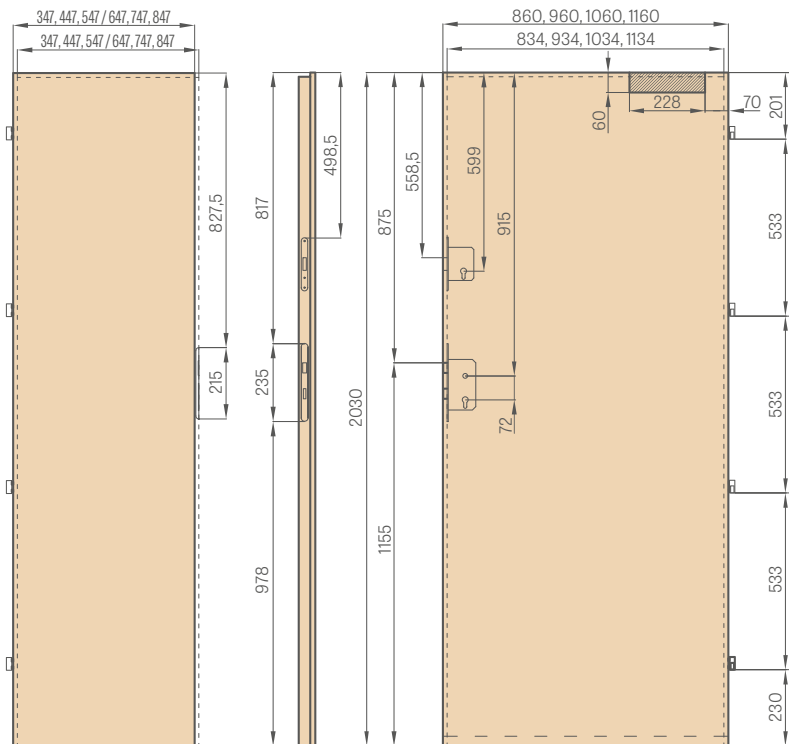

varstoma varčia

STIKLINĖS GRAF DURYS

PRIEŠGAISRINĖ VARČIA

priedėlis / nevarstoma varčia