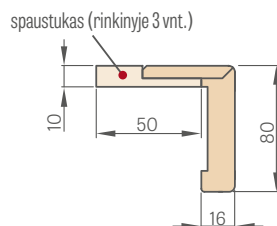

6cm apvadas / 8cm apvadas

MEDINIS REGULIUOJAMAS SLENKSTIS

6 cm ir 8 cm KAMPINIS APVADAS

su spaustukais

FIKSUOTA STAKTA

APVADAS KVAPŲ IR SKONIO SUGĖRIKLIS

KAMPUKAS

¹⁾ 40 mm skirta 280-320 mm diapazonui