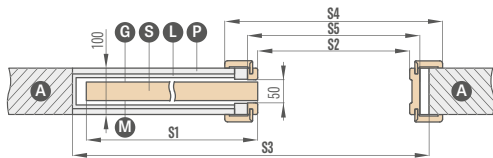

VIENVĖRĖS IR DVIVĖRĖS SISTEMOS

[SIENĄ] STUMIAMOS

SP1C.100 (kairinė, averso stiklinimas)

pastovus intervalas 100 mm

kasetės storis prieš uždengiant gipso kartono plokštėmis – 75 mm

Tik modeliams UNO PREMIUM, ALTAMURA 1 ir visoms rėminėms varčioms.
Sistemoje nėra ir nereikia dulkių šepetėlių.