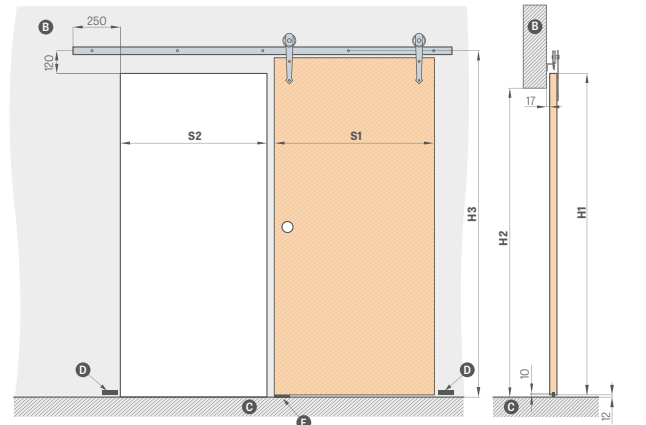

,60"	,70"	,80"	,90"	,100"
S1 varčios plotis	644	744	844	944	1044
S2 sienos angos plotis	574	674	774	874	974
H1 varčios aukštis	2150	2150	2150	2150	2150
H2 sienos angos aukštis	2082	2082	2082	2082	2082
H3 aukštis iki montavimo angų bėgelyje	2202	2202	2202	2202	2202

B – siena C – grindys D – prie sienos montuojamas ribotuvas E – kreiptuvas

APVALIOS, OVALIOS STAČIAKAMPĖS METALINĖS RANKENĖLĖS
blizgus chromas, šilfuotas chromas, blizgus žalvaris, juoda matinė

FIKSATORIAUS ILGIS:
– 200 cm „60“, „70“, „80“ varčioms
– 250 cm „90“, „100“ varčioms

VARČIOS LAIKIKLIAI