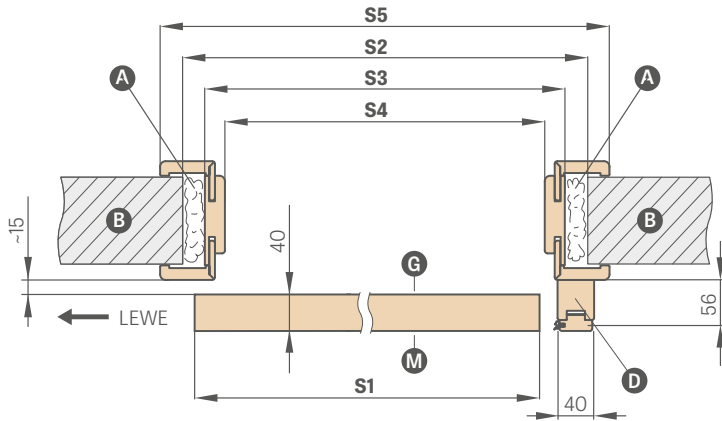

SIENINĖ STUMDOMOJI SISTEMA

SU STAKTOS APDAILA

SP1Nz arba SP1Nb (kairinė averso versija)