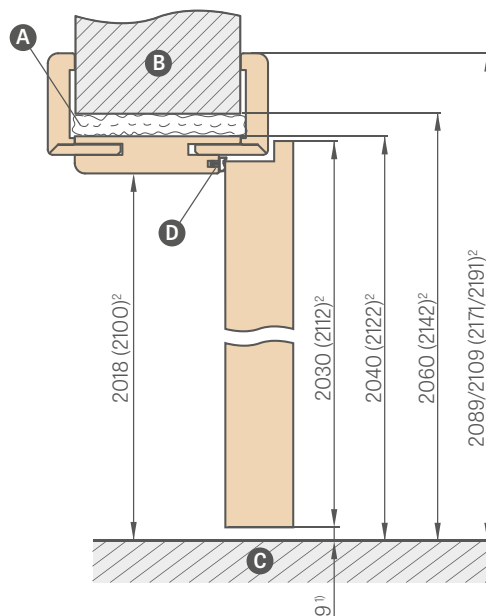

¹⁾ leidžiamas nuokrypis, atsirandantis dėl staktos matmenų tolerancijos +/- 3 mm (rekomenduojame patikrinti prieš montuojant)

²⁾ standartas PL2112 už papildomą 15 % mokestį

- **A** – putos
- **B** – siena
- **C** – pagrindys
- **D** – guminis tarpiklis
- **E** – vyrių lizdas

montavimo filmas:
<https://youtu.be/habWXYCI98c>