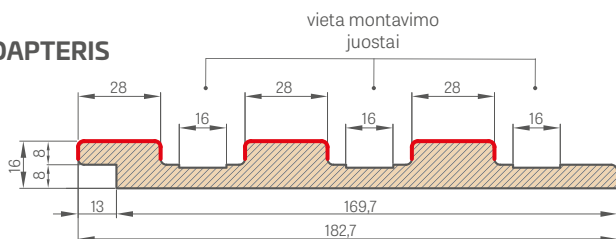

MONTAVIMO JUOSTA

GALINĖ JUOSTA

ADAPTERIS

LAMINATAS

	ST CPL ir PREMIUM (kaina už vnt.)
adapteris, il. 2750 mm	26,10 €* / 31,58 €**
dekoratyvinė juosta (turinti montavimo juostą) il. 2750 mm	16,20 €* / 19,60 €**
galinė juosta, il. 2750 mm	6,30 €* / 7,62 €**
lipnus dangtelis dengiantis apvado pjovimo vietą	0,45 €* / 0,54 €**

Atskirų dekoratyvinių lamelių sistemos elementų komercinis ilgis yra 2750 mm, tačiau kiekvieno produkto gamybos ilgis yra 2800 mm ir jis tiekiamas tokiu ilgiu, kur 25 mm vienoje pusėje yra laisvo pjovimo prieš montuojant, taip pat kaip rezervas transporto sugadinimo atveju.

Sienų lamelės taip pat gali būti montuojamos tiesiai prie sienos be adapterio, naudojant pačią montavimo juostą, ant kurios tvirtinama dekoratyvinė juosta.

Dekoratyvinę juostą (įskaitant montavimo juostą) galima įsigyti tik po tris, pvz., 3 vnt., 6 vnt., 9 vnt.

Uždengiamieji dangteliai yra visuose dekoruose ir naudojami dekoratyvinės juostos pjūviui užmaskuoti. Vienoje dengiamųjų dangtelių pusėje yra lipnus paviršius.

adapteris – kiekis pakuotėje 1 vnt.

galinė juosta – kiekis pakuotėje 1 vnt.

dekoratyvinė juosta + montavimo juosta – 3 vnt. pakuotėje + 3 vnt.