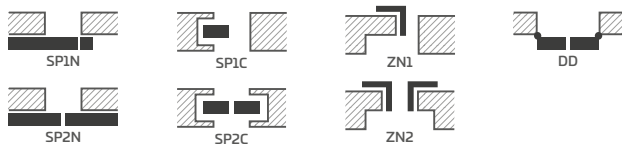

BALTA TITANO UV

GALIMI SPRENDIMAI (142-153 p.)

GALIMI VARČIŲ PLOČIAI

60 70 80N²⁾ 80 90 100

KONSTRUKCIJA

- užlaidinės, lygiabriaunės ir reversinės varčios
- vidinis medinis (šonai ir viršus, apačia – MDF) rėmas, padengtas dviem HDF plokštėmis
- stabilizuojamasis korinis arba už papildomą mokestį pilnavidurės plokštės užpildas
- pasirinktinai už papildomą mokestį galima įsigyti staktą praplečiančios plokštės, taip pat karūnos ir apvadines juosteles 139-141 p.
- galimybė patiems sutrumpinti varčią, detaliau žr. 137 p.