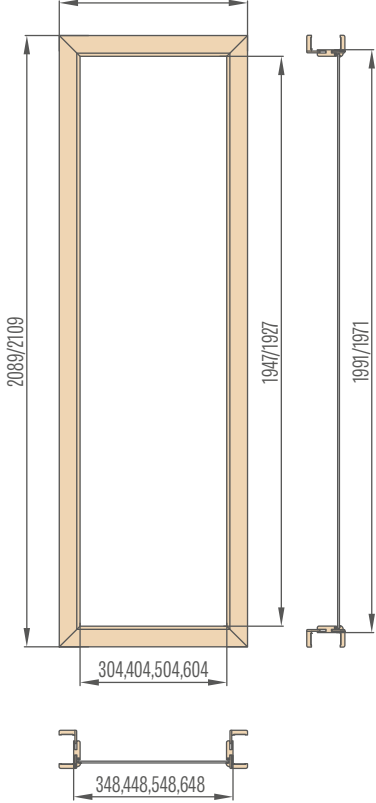

Reguliuojamos užlaidinės staktos šoniniai švieslangiai
6 cm apvadas / 8 cm apvadas

„30“ „40“ „50“ „60“

446/486, 546/586, 646/686, 746/786