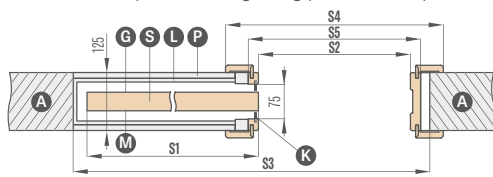

pastovus intervalas 125 mm

kasetės storis prieš uždengiant gipso kartono plokštėmis – 100 mm

Naudojimui tik su skydinėmis varčiomis su stiklo rėmeliais.
Sistemoje yra pilki dulkių šepetėliai.

ZN1SP1C.100 ir SP1C.125 vienos pagrindinės sienos pusės apdaila