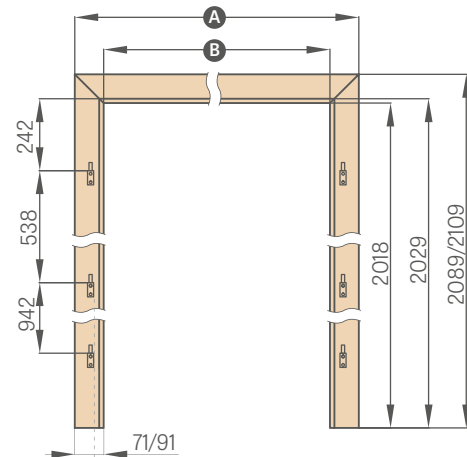

DVIVĖRIŲ UŽLAIDINIŲ DURŲ REGULIUOJAMA STAKTA

	,90"	,100"	,110"	,120"	,130"	,140"
A	1092/1132	1192/1232	1292/1332	1392/1432	1492/1532	1592/1632
B	950	1050	1150	1250	1350	1450

	,150"	,160"	,170"	,180"	,190"
A	1692/1732	1792/1832	1892/1932	1992/2032	2092/2132
B	1550	1650	1750	1850	1950

6 cm apvadai / 8 cm apvadai