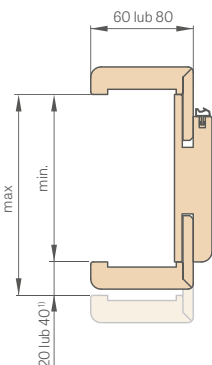

6cm apvadas / 8cm apvadas

MEDINIS REGULIUOJAMAS SLENKSTIS

6 cm ir 8 cm KAMPINIS APVADAS

su spaustukais

FIKSUOTA STAKTA

APVADAS KVAPŲ IR SKONIO SUGĖRIKLIS

KAMPUKAS

¹⁾ 40 mm skirta 280-320 mm diapazonui