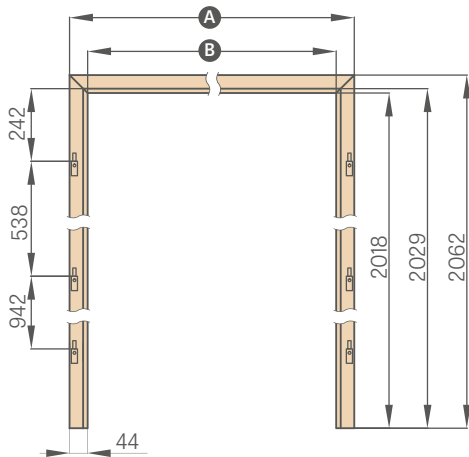

DVIVĖRIŲ DURŲ FIKSUOTA STAKTA

	,90"	,100"	,110"	,120"	,130"	,140"
A	1038	1138	1238	1338	1438	1538
B	950	1050	1150	1250	1350	1450

	,150"	,160"	,170"	,180"	,190"
A	1638	1738	1838	1938	2038
B	1550	1650	1750	1850	1950