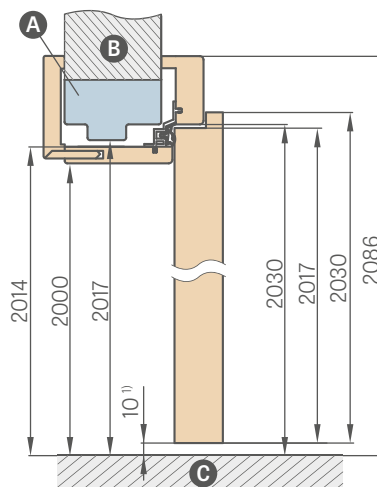

¹⁾ leidžiamas nuokrypis, atsirandantis dėl staktos matmenų tolerancijos +/- 3 mm (rekomenduojame patikrinti prieš montuojant)

- **A** – plieninė stakta
- **B** – siena
- **C** – grindys
- **D** – rankena
- **E** – aliuminio profilis su tarpikliu
- **Z** – nuo 80 mm iki 255 mm intervalas

- 60, 70, 80, 90, 100 pločio tunelio tipo staktų kaina už reguliuojamos uždedamosios staktos kainą
- Tunelio matmenys yra tokie patys, kaip ir uždedamosios staktos (nėra vyriams ir spragtukams gręžiamų skylių, bet yra tarpiklis)
- Dvivėrių durų reguliuojamos staktos kaina + **30 %**

* KAINA BE PVM, ** KAINA SU PVM