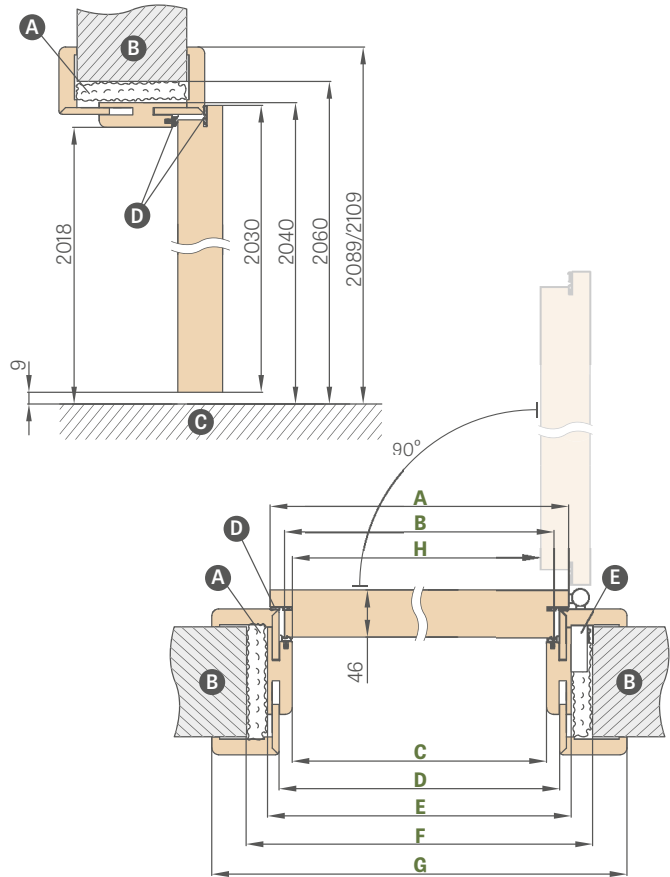

REGULIUOJAMOS HERSE SET STAKTOS SCHEMA

Durų plotis	A	B	C	D	E	F
„80N“	804	777	764	852	872	756
„80“	844	817	804	892	912	796
„90E“	948	921	908	996	1016	900
„100“	1044	1017	1004	1092	1112	996

„90E“ – investicinis plotis

Durų plotis	A	B	C	D	E	F	G	H
„80“	844	817	804	826	848	888	946*/986**	796
„90E“	948	921	908	930	952	992	1050*/1090**	900
„100“	1044	1017	1004	1026	1048	1088	1146*/1186**	996

* 6 cm apvadas / ** 8 cm apvadas

1. A – montажinis pūtos B – siena C – grindys E – spragtko lizdas
   D – tarpinė (kai $R_w = 30$ dB tik staktoje, kai $R_w = 32$ dB ir $R_w = 39$ dB tik staktoje ir varčioje)