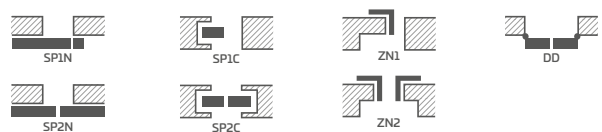

GALIMI SPRENDIMAI (142-153 p.)

BRIAUNŲ APDAILOS VARIANTAI

STIKLO RĒMELIS