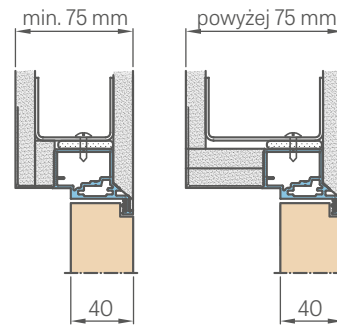

Varčios aukštis	Statybinės angos aukštis	Staktos išorinis aukštis	Perėjimo prošvais aukštis
Hd [mm]	Ho [mm]	Hz [mm]	Hp [mm]
2030 (2112) ¹⁾	2079 (2162) ¹⁾	2072 (2154) ¹⁾	2030 (2112) ¹⁾

APKALTA GIPSO KARTONO PLOKŠTĖMIS