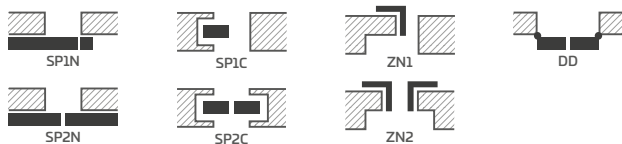

GALIMI SPRENDIMAI (142-153 p.)

GALIMI VARČIŲ PLOČIAI

60 70 80N²⁾ 80 90 100

FREZAVIMAS

* KAINA BE PVM, ** KAINA SU PVM, * / ** Kaina taikoma varčioms ir neapima durų rankenos ir staktos

¹⁾ dėl ribotuvo naudojimo negalima naudoti nusileidžiančio slenkščio ir rekuperacinio sutrumpinimo ir atvirkščiai

²⁾ tik lygiabriaunėms varčioms

³⁾ modelis TURAN 8, kaina 427,50 €* / 517,27 €**