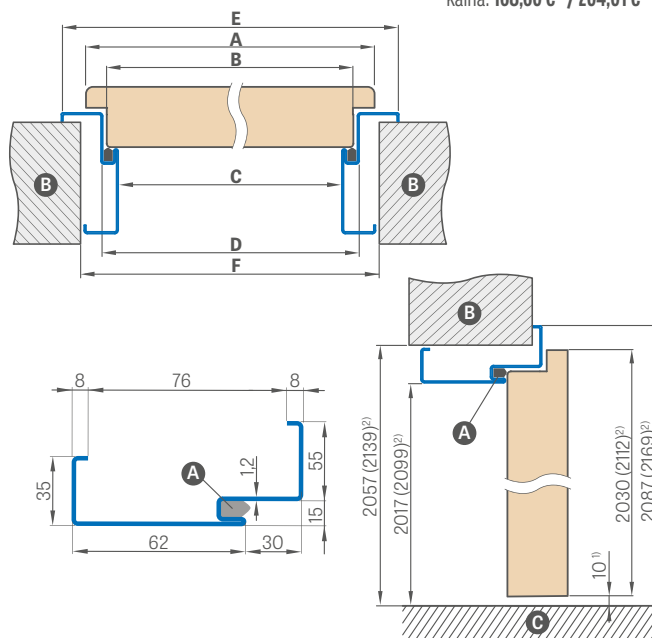

DIDELĖ KAMPINĖ PLIENINĖ STAKTA, skardos st. 1,2 mm

suvirinta ir dažyta RAL 9003, 9010, 9016, 8003, 8017, 7016, 7022, 9005, 7047, 1001

kaina: 168,60 €* / 204,01 €**

¹⁾ leidžiamas nuokrypis, atsirandantis dėl staktos matmenų tolerancijos +/- 3 mm (rekomenduojame patikrinti prieš montuojant) ²⁾ 2112 STANDARTAS

Durų plotis	A	B	C	D	E	F
„60“	644	617	601	631	741	695
„70“	744	717	701	731	841	795
„80“	844	817	801	831	941	895
„90“	944	917	901	931	1041	995
„100“	1044	1017	1001	1031	1141	1095
„110“	1144	1117	1101	1131	1241	1195

Durų plotis	A	B	C	D	E	F
„60“	644	617	601	631	741	681
„70“	744	717	701	731	841	781
„80“	844	817	801	831	941	881
„90“	944	917	901	931	1041	981
„100“	1044	1017	1001	1031	1141	1081
„110“	1144	1117	1101	1131	1241	1181

Reguliavimo intervalas min.-maks. (mm)	KAINA (RAL 9003, 9010, 9016, 8003, 8017, 7016, 7022, 9005, 7047, 1001)
95-125	248,10 €* / 300,20 €**
125-155	268,20 €* / 324,52 €**
155-185	297,60 €* / 360,10 €**
185-215	327,60 €* / 396,40 €**
215-245	358,20 €* / 433,42 €**
245-275	387,60 €* / 469,00 €**
275-305	428,10 €* / 518,00 €**