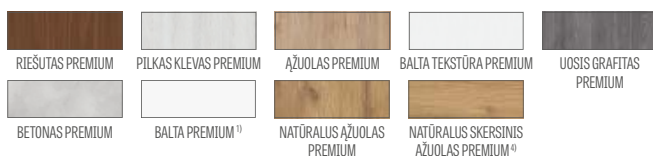

* KAINA BE PVM, ** KAINA SU PVM, * / ** Kaina taikoma varčioms ir neapima durų rankenos ir staktos

PRIEDAI UŽ PAPILDOMĄ MOKESTĮ

reversinės varčios (nėra CPL 0,2 ir 0,7 modelyje)	81,60 €* / 98,74 €**
pilnavidurės plokštės užpildas	38,10 €* / 46,10 €**
sutvirtinta pritrauktuvui įrengti	8,40 €* / 10,16 €**
alkūninis pritrauktuvus (sidabrinis, juodas, baltas, rudas)	81,60 €* / 98,74 €**
papildoma apatinė sija (galima ją pačiam sutrumpinti daugiausia iki 8 cm)	8,40 €* / 10,16 €**
rekuperacinis sutrumpinimas, ventiliacinė įpjova standard arba mini (137 p.) arba ventiliacijos grotelės	8,40 €* / 10,16 €**
apvalios arba kvadratinės metalinės įvorės (4 vnt.) šlifluotas nikelis, patina, baltos ir juodos spalvos	32,70 €* / 39,57 €**
plastikinės įvorės	6,30 €* / 7,62 €**
„100“ užlaidinė ir lygiabriaunė varčia	16,50 €* / 19,96 €**
klijuotas, matinis VSG 221 stiklas	
SORANO 1, 2 1 stiklo vieneto kaina	9,30 €* / 11,25 €**
SORANO 4, 5, 6, 7 1 stiklo vieneto kaina	20,40 €* / 24,68 €**
SORANO 9, 10, 11 1 stiklo vieneto kaina	13,50 €* / 16,34 €**
nusileidžiantis slenkstis²⁾	36,60 €* / 44,29 €**
užlaidinės varčios vyrių metaliniai dangteliai (šlifluotas nikelis, patina, blizgus chromas, blizgus žalvaris, baltos ir juodos spalvos) 1 vyrio komplekto kaina	3,90 €* / 4,72 €**
juoda varčios briaunos apdaila	20,40 €* / 24,68 €**
lygiabriaunėse ir reversinėse durų varčiose pakeitimas juoda arba auksine magnetine spyna	8,40 €* / 10,16 €**
lygiabriaunėse varčiose pakeitimas vyriais ir spragtuku juodos arba auksinės spalvos	22,20 €* / 26,86 €**
magnetinis ribotuvas²⁾ (yra šešių spalvų 137 p.)	36,60 €* / 44,29 €**
PL2112 standartas	+ 15 % prie varčios kainos prieš papildomus mokesčius