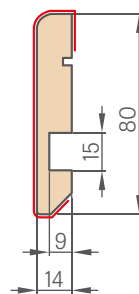

¹⁾ baltas, lygus laminatas, dažyto paviršiaus imitacija

²⁾ speciali nešvarumus ir pirštų atspaudus sumažinanti **AntiFinger** danga

³⁾ kol pasibaigs atsargos