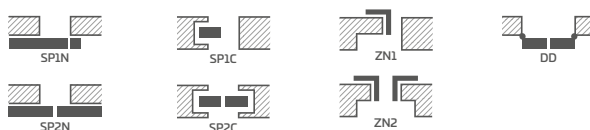

GALIMI VARČIŲ PLOČIAI

GALIMI SPRENDIMAI (142-153 p.)

BRIAUNŲ APDAILOS VARIANTAI

STIKLO RĒMELIS