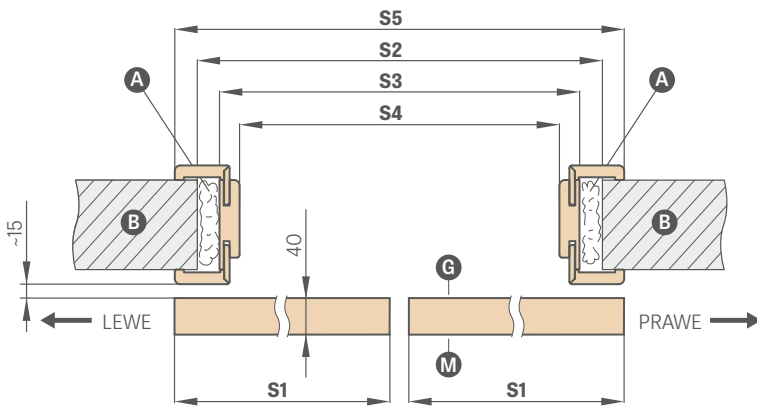

SP2N (averso versija)

- A – putas
- B – siena
- C – grindys
- D – atmušo sija (kryptinė PL2112 standarto)
- E – distancinės juostos
- F – frezavimas fiksatoriui
- G – lygi stiklo pusė
- M – matinė stiklo pusė
- P – grindinis fiksatorius

SIENINĖ STUMDOMOJI SISTEMA SU STAKTOS APDAILA

		VIENVĖRĖS DURYS					DVIVĖRĖS DURYS				
		,60"	,70"	,80"	,90"	,100"	,60" x 2	,70" x 2	,80" x 2	,90" x 2	,100" x 2
S1	Varčios plotis	644	744	844	944	1044	1288	1488	1688	1888	2088
S2	Sienos angos plotis	688	788	888	988	1088	1288	1488	1688	1888	2088
S3	Staktos išorinis plotis	648	748	848	948	1048	1248	1448	1648	1848	2048
S4	Staktos pločio prošvaiva	604	704	804	904	1004	1204	1404	1604	1804	2004
S4	Sienos angos plotis SPN be APDAILOS	604	704	804	904	1004	1204	1404	1604	1804	2004
S5	Staktos dengiamasis plotis 6 cm apvadas/8 cm apvadas	746/ 786	846/ 886	946/ 986	1046/ 1086	1146/ 1186	1346/ 1386	1546/ 1586	1746/ 1786	1946/ 1986	2146/ nėra
H1	Varčios aukštis	2030 (2112)¹⁾									
H2	Sienos angos aukštis	2060 (2142)¹⁾									
H2	Sienos angos skirtos SPN be įrangos, aukštis	2020 (2102)¹⁾									
H3	Staktos išorinis aukštis	2040 (2122)¹⁾									
H4	Staktos aukščio prošvaiva	2018 (2100)¹⁾									
H5	Staktos dengiamasis aukštis 6 cm apvadas / 8 cm apvadas	2089 / 2109 (2171 / 2191)¹⁾									
H6	Bendras sistemos aukštis	2142 (2224)¹⁾									

¹⁾ standartas PL2112