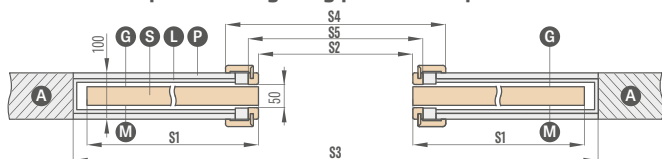

Tik modeliams UNO PREMIUM, ALTAMURA 1 ir visoms rėminėms varčioms.
Sistemoje nėra ir nereikia dulkių šepetėlių.