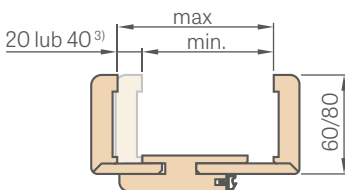

STAKTOS JUNGIMAS

REGULIUOJAMOS STAKTOS SCHEMA

REGULIUOJAMOS STAKTOS REGULIAVIMO INTERVALAS

6 cm apvadas / 8 cm apvadas

³⁾ 40 mm skirta 295-335 mm diapazonui

Durų plotis	A	B	C	D	E	F
„60N“ ³⁾	620	605	627	649	688	747*/787**
„60“	644	629	651	673	714	771*/811**
„70N“ ³⁾	720	705	727	749	788	847*/887**
„70“	744	729	751	773	814	871*/911**
„80N“	820	805	827	849	888	947*/987**
„80“	844	829	851	873	914	971*/1011**
„90N“ ³⁾	920	905	927	949	988	1047*/1087**
„90“	944	929	951	973	1014	1071*/1111**
„100“	1044	1029	1051	1073	1114	1171*/1211**
„110“	1144	1129	1151	1173	1214	1271*/1311**