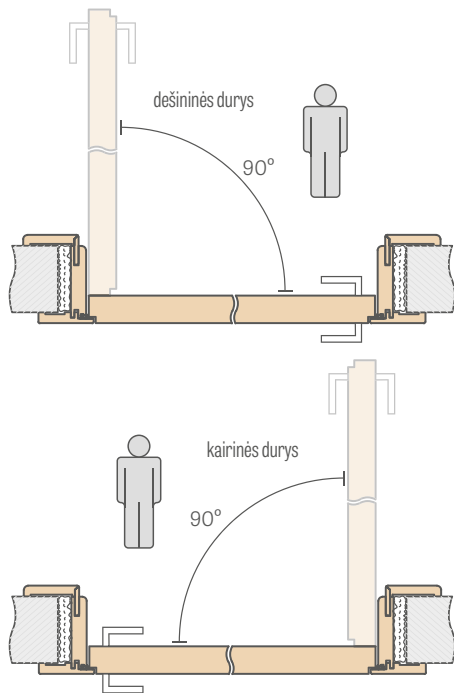

REVERSINĖ STAKTA

REVERSINĖS VARČIOS