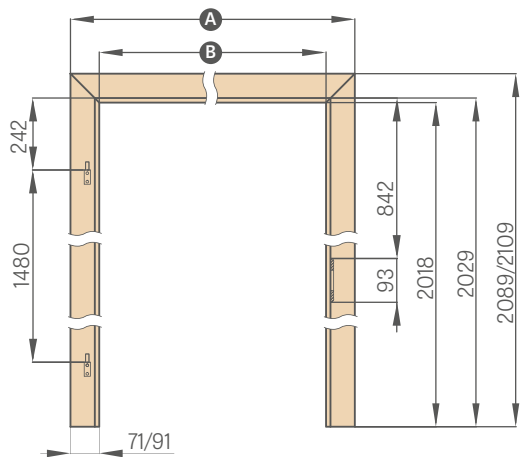

STIKLINIŲ UŽLAIDINIŲ DURŲ REGULIUOJAMA STAKTA

	,60"	,70"	,80"	,90"
A	746/786	846/886	946/986	1046/1086
B	604	704	804	904

6 cm apvadai / 8 cm apvadai

stiklinių durų staktose naudojamas vyris su 10 mm kaiščiu