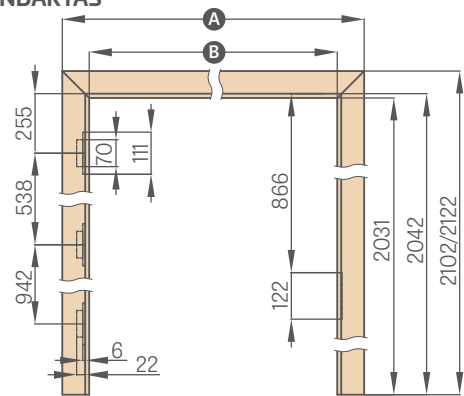

REGULIUOJAMA LYGIABRIAUNĖ STAKTA - PL STANDARTAS

	.60N"	.60"	.70N"	.70"	.80N"	.80"
A	747/787	771/811	847/887	871/911	947/987	971/1011
B	605	629	705	729	805	829

	.90N"	.90"	.100"	.110"
A	1047/1087	1071/1111	1171/1211	1271/1311
B	905	929	1029	1129

60N, 70N, 90N plotis galima įsigyti tik ALTAMURA 1, BALDUR 1 ir UNO PREMIUM modeliams