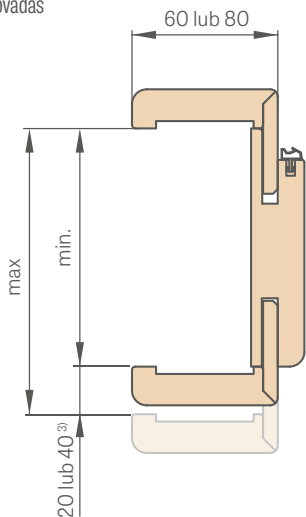

REGULIUOJAMOS STAKTOS REGULIAVIMO INTERVALAS

6 cm apvadas / 8 cm apvadas

³⁾ 40 mm skirta 300-340 mm diapazonui

Staktos, kuruos intervalas 65–80 mm, kampinio apvado įlaidą būtina savarankiškai nupjauti iki reikiamo intervalo

STAKTOS JUNGIMAS