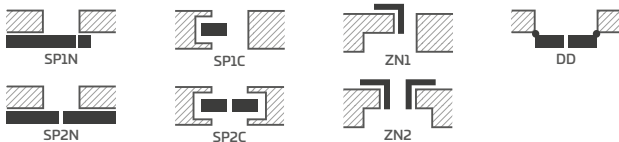

MILDA 3

MILDA 4

MILDA 5

MILDA 2 su rankena CUBE PREMIUM juoda matine

LAKUOTOS

256,20 €* / 310,00 €**

BALTA TITANO UV

GALIMI SPRENDIMAI (142-153 p.)