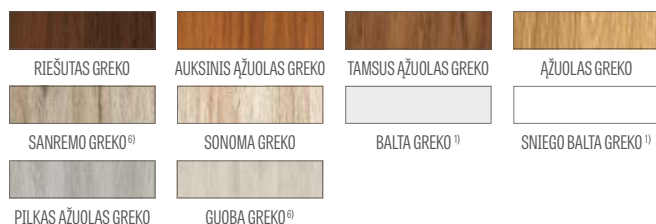

GREKO

186,60 €* / 225,79 €**