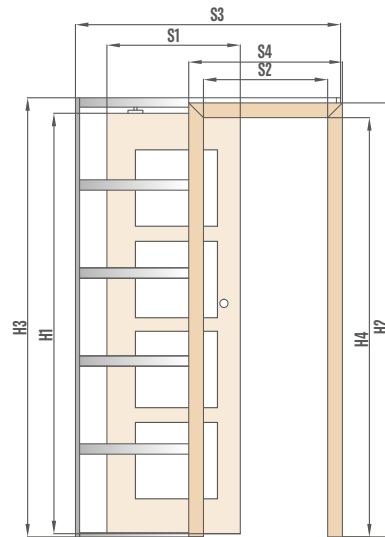

- A – siena
- L – aliuminio kasetė
- P – gipso kartono plokštė
- G – lygi stiklo pusė
- M – matinė stiklo pusė
- S – varčia
- K – šepetėliai nuo dulkių