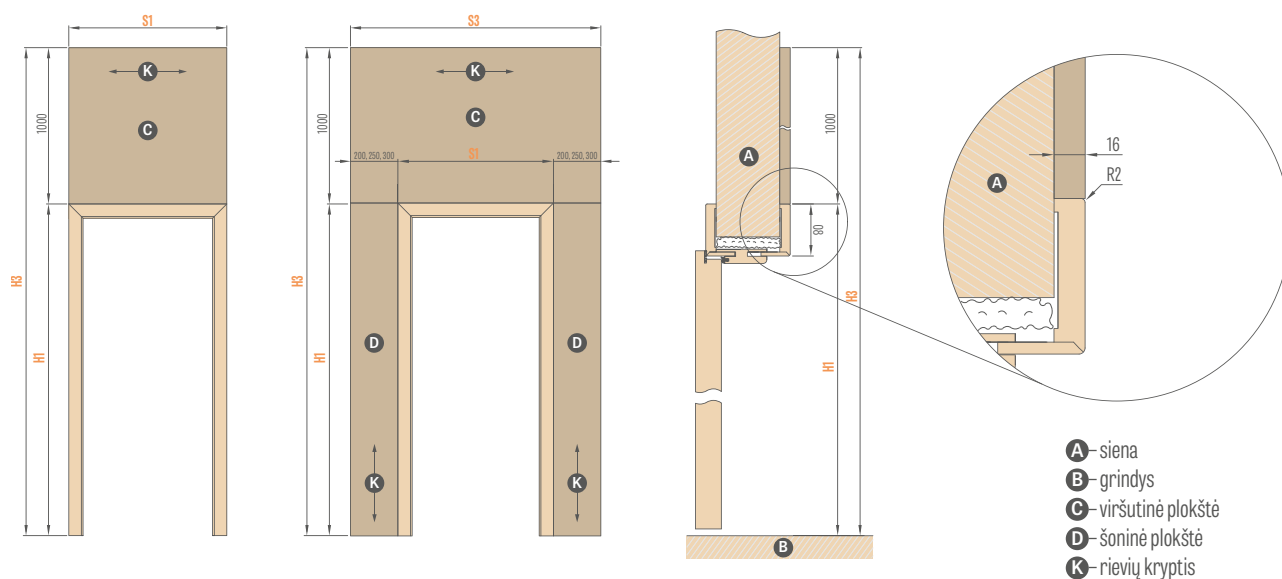

STAKTĄ PRAPLEČIANČIOS PLOKŠTĖS

MONTAVIMAS ANT SIENOS

VIDAUS DURYS¹⁾				
Staktos tipas	H1	H3	Plotis	S1
Reguliuojama užlaidinė stakta	2109	3109	„60“	786
			„70“	886
			„80“	986
			„90“	1086
			„100“	1186
Reguliuojama nešakota stakta lygiabraunė	2122	3122	„60“	811
			„70“	911
			„80N“	987
			„80“	1011
			„90“	1111
Reversinė stakta (pusė lygi su varčios plokštuma)	2122	3122	„60“	791
			„70“	891
			„80N“	966
			„80“	991
			„90“	1091
Reversinė stakta	2144	3144	„60“	834
			„70“	934
			„80“	1034
			„90“	1134
			„100“	1234
VIRŠUTINĖ PLOKŠTĖ (1000 x S1)¹⁾				

ĮJIMO DURYS (plokštės iš laiptinės pusės, durys atsidaro į vidų)										
Staktos tipas	H1	H3	Plotis	S1	S3					
HERSE reguliuojama stakta	2109	3109	„80“	986	1186	1236	1286	1386	1486	1586
			„90E“	1090	1290	1340	1390	1490	1590	1690
			„100“	1186	1386	1436	1486	1586	1686	1786
			„80N“	1012	1212	1262	1312	1412	1512	1612
HERSE fiksuota stakta su spaustukais	2142	3142	„80“	1052	1252	1302	1352	1452	1552	1652
			„90E“	1156	1356	1406	1456	1556	1656	1756
			„100“	1252	1452	1502	1552	1652	1762	1852
Fiksuota stakta FORTECA „spaustukas“	2147	3147	„80N“	1012	1212	1262	1312	1412	1512	1612
			„80“	1056	1256	1306	1356	1456	1556	1656
			„90E“	1156	1356	1406	1456	1556	1656	1756
			„100“	1256	1456	1506	1556	1656	1756	1856
Fiksuota reguliuojama stakta FORTECA (iš apdailos pusės)	2136	3136	„80N“	990	1190	1240	1290	1390	1490	1590
			„80“	1034	1234	1284	1334	1434	1534	1634
			„90E“	1134	1334	1384	1434	1534	1634	1734
LEDA, HYPERION fiksuota stakta su spaustukais	2147	3147	„80“	1085	1285	1335	1385	1485	1585	1685
			„90E“	1185	1385	1435	1485	1585	1685	1785
			„100“	1285	1485	1535	1585	1685	1785	1885
Fiksuota reguliuojama stakta LEDA, HYPERION (iš apdailos pusės)	2136	3136	„80“	1063	1263	1313	1363	1463	1563	1663
			„90E“	1163	1363	1413	1463	1563	1663	1763
			„100“	1263	1463	1513	1563	1663	1763	1863
					PLOKŠTĖ 200	PLOKŠTĖ 250	PLOKŠTĖ 300	2x PLOKŠTĖ 200	2x PLOKŠTĖ 250	2x PLOKŠTĖ 300
					VIENPUSĖ ŠONINĖ PLOKŠTĖ			DVIPUSĖ ŠONINĖ PLOKŠTĖ		

STAKTĄ PRAPLEČIANČIOS PLOKŠTĖS²⁾ – kaina už m²	
GREKO	74,10 €* / 89,66 €** už m²
CPL0,2, ST CPL ir PREMIUM	111,00 €* / 134,31 €** už m²
LAKUOTOS	147,90 €* / 178,96 €** už m²

¹⁾ vidaus durų staktoms yra tik viršutinės plokštės

²⁾ plokštės keturiuose kraštuose apdailintos į plokštės paviršių panašios spalvos kraštu. Plotas apskaičiuojamas pagal aukščiau pateiktą lentelę.