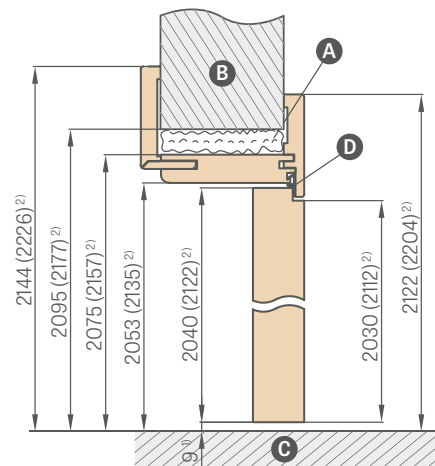

REVERSINĖS STAKTOS REGULIAVIMO INTERVALAS

¹⁾ leidžiamas nuokrypis, atsirandantis dėl staktos matmenų tolerancijos +/- 3 mm (rekomenduojame patikrinti prieš montuojant)

²⁾ PL2112 standartas

A – putos **B** – siena **C** – grindys **D** – guminis tarpiklis

Reguliavimo intervalas min. – maks. (mm)	REVERSINĖ STAKTA		
	GREKO	ST CPL ir PREMIUM	LAKUOTOS
75-95			
95-115	327,60 €* / 396,40 €**	342,00 €* / 413,82 €**	430,80 €* / 521,27 €**
115-135			
135-155			
155-175	338,10 €* / 409,10 €**	352,20 €* / 426,16 €**	448,20 €* / 542,32 €**
175-195			
195-215			
215-235	344,10 €* / 416,36 €**	358,80 €* / 434,15 €**	465,90 €* / 563,74 €**
235-255	351,00 €* / 424,71 €**	365,40 €* / 442,13 €**	483,00 €* / 584,43 €**
255-295	374,10 €* / 452,66 €**	388,50 €* / 470,08 €**	509,10 €* / 616,01 €**
295-315			
315-335			
335-355	397,20 €* / 480,61 €**	411,60 €* / 498,04 €**	526,50 €* / 637,06 €**

Durų plotis	A	B	C	D	E	F	G
„60N“³⁾	600	620	628	672	700	810	766
„60“	624	644	652	696	736	834	791
„70N“³⁾	700	720	728	772	800	910	866
„70“	724	744	752	796	836	934	891
„80N“	800	820	828	872	900	1010	966
„80“	824	844	852	896	936	1034	991
„90N“³⁾	900	920	928	972	1000	1110	1066
„90“	924	944	952	996	1036	1134	1091
„100“	1024	1044	1052	1096	1136	1234	1191
„110“	1124	1144	1152	1196	1236	1334	1291

³⁾ 60N, 70N, 90N pločius galima įsigyti tik ALTAMURA 1, BALDUR 1 ir UNO PREMIUM modeliuose

DĖMESIO: Pasirinkus rinkinį (karūnos + apvadinės juostelės), skirtą reguliuojamai reversinei staktai, staktos darbinis diapazonas sumažėja 3 mm (vienpusis taikymas) arba 6 mm (dvipusis taikymas). Pavyzdys: 140 mm storio siena su vienpusiu rinkiniu, turi būti laikoma, kad ji 143 mm storio, o su dvipusiu rinkiniu – 146 mm storio, ir iš lentelės turi būti pasirinktas atitinkamas mūro dengimas, kai stakta yra užlaidinė (171 p.), lygiabriaunė (168 p.) arba reversinė (167 p.).

- Standartiškai galima įsigyti reversinių varčių staktas su 8 cm kampiniu apvadu, sujungtu 45 laipsnių kampu arba už papildomą kainą **59,40 €* / 71,87 €**** sujungtu 90 laipsnių KAMPU (nėra 75-95 mm intervale)
- Stakta turi du vadinamuosius paslėptus vyrius, kurių nematyti, kai varčia uždaryta, arba pasirinktinai trečiąjį vyrį už papildomą mokestį **45,00 €* / 54,45 €****
- Galimi dekorai: GREKO, PREMIUM, ST CPL ir BALTO TITANO UV lakas
- Pakeitimas juodos arba auksinės spalvos vyriais ir spragtuku – **22,20 €* / 26,86 €**** / kompl. staktai
- Diapazono keitimas +20 mm (nuo 135-155 mm iki 235-255 mm diapazonuose) – **15,00 €* / 18,15 €**** (pasiūlyme nuo 2024-05-06)

- 120 mm ir 55 mm praplatinimas faneruotai reversinei **40,80 €* / 49,37 €**** ir lakuotai **73,20 €* / 88,57 €**** staktai (į kainą įeina nurodyto pločio staktos kompleksas)
- Kilnojamasis kampinis apvadas su 2 cm ilgio įlaidu ir standartinis reguliuojamo staktos kampinis apvadas, galimas visuose laminatuose – **40,80 €* / 49,37 €**** ir lake **61,20 €* / 74,05 €**** (į kainą įeina nurodyto pločio staktos kompleksas)
- Staktą, kurios intervalas viršija 295 mm, sudaro du elementai
- Viršutinės plokštės priklijuotos prie sienos už papildomą mokestį 140 p.
- PL2112 standartas 15 % papildomas mokestis