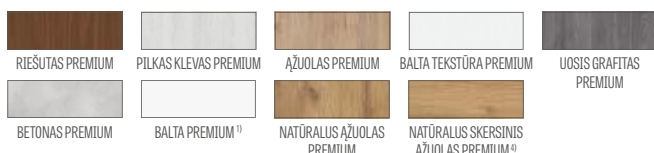

* KAINA BE PVM, ** KAINA SU PVM, * / ** Kaina taikoma varčioms ir neapima durų rankenos ir staktos

PRIEDAI UŽ PAPILDOMĄ MOKESTĮ

reversinės varčios (nėra CPL 0,2 ir 0,7 modelyje)	81,60 €* / 98,74 €**
pilnavidurės plokštės užpildas	38,10 €* / 46,10 €**
sutvirtinta pritrauktuvui įrengti	8,40 €* / 10,16 €**
alkūninis pritrauktuvas (sidabrinis, juodas, baltas, rudas)	81,60 €* / 98,74 €**
papildoma apatinė sija (galima ją pačiam sutrumpinti daugiausia iki 8 cm)	8,40 €* / 10,16 €**
rekuperacinis sutrumpinimas, ventiliacinė įpjova standard arba mini (137 p.) arba ventiliacijos grotelės	8,40 €* / 10,16 €**
plastikinės įvorės	6,30 €* / 7,62 €**
apvalios arba kvadratinės metalinės įvorės (4 vnt.) šlifluotas nikelis, patina, baltos ir juodos spalvos	32,70 €* / 39,57 €**
„100“ užlaidinė ir lygiabriaunė varčia	16,50 €* / 19,96 €**
klijuotas, lygus iš abiejų pusių VSG 221 stiklas 1 stiklo kaina	9,30 €* / 11,25 €**
nusileidžiantis slenksstis 2)	36,60 €* / 44,29 €**
užlaidinės varčios vyrių metaliniai dangteliai (šlifluotas nikelis, patina, blizgus chromas, blizgus žalvaris, baltos ir juodos spalvos)	3,90 €* / 4,72 €** 1 vyro komplekto kaina
juoda varčios briaunos apdaila	20,40 €* / 24,68 €**
lygiabriaunėse ir reversinėse durų varčiose pakeitimas juoda arba auksine magnetine spyna	8,40 €* / 10,16 €**
lygiabriaunėse varčiose pakeitimas vyriais ir spragtuku juodos arba auksinės spalvos	22,20 €* / 26,86 €**
magnetinis ribotuvas 2) (yra šešių spalvų 137 p.)	36,60 €* / 44,29 €**
PL2112 standartas	+ 15 % prie varčios kainos prieš papildomus mokesčius