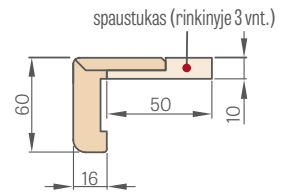

FIKSUOTA STAKTA

UŽLAIDINĖS VARČIOS

FIKSUOTA STAKTA

GREKO	70,20 €* / 84,94 €**
ST CPL ir PREMIUM	77,40 €* / 93,65 €**
CPL 0,2	90,30 €* / 109,26 €**
LAKUOTOS	156,60 €* / 189,49 €**

APVADAS 8 mm

GREKO	14,40 €* / 17,42 €**
ST CPL ir PREMIUM	16,50 €* / 19,96 €**
CPL 0,2	24,90 €* / 30,13 €**
LAKUOTOS	43,80 €* / 53,00 €**

Į kainą įeina 2 vnt. x 213,5 cm ir 1 vnt. x 112 cm komplektas (taikoma nuo „60“ iki „90“ varčiųoms)
Į kainą įeina 3 vnt. x 213,5 cm komplektas (taikoma nuo „100“ iki „190“ varčiųoms)

KAMPUKAS

GREKO	6,60 €* / 7,99 €**
ST CPL ir PREMIUM	7,80 €* / 9,44 €**
LAKUOTOS	17,70 €* / 21,42 €**

Į kainą įeina 2 vnt. x 211,5 cm ir 1 vnt. x 106,5 cm komplektas (taikoma nuo „60“ iki „90“ varčiųoms)
Į kainą įeina 3 vnt. x 211,5 cm komplektas (taikoma nuo „100“ iki „190“ varčiųoms)

ELEKTROMAGNETINĖ SKLENDE

- 81,60 €* / 98,74 €**

Techninės specifikacijos 137 p.

GRINDJUOSTĖ ilgis 2,40 m

- faneruota kaina už vnt. 12,60 €* / 15,25 €**
- lakuota kaina už vnt. 25,50 €* / 30,86 €**

- Grindjuoste iš drėgmei atsparaus MDF. Yra: BALTAS TITANO UV lakas, lamintas: REKO, ST CPL, PREMIUM ir dažyti skirtas grūntinis laminatas.
- Montavimo būdas – klijuojama prie sienos

KAMPINIS APVADAS SU 6 cm ir 8 cm SPAUSTUKAIS (kompl. 3 vnt. spaustukų)

GREKO	43,80 €* / 53,00 €**
ST CPL ir PREMIUM	43,80 €* / 53,00 €**
CPL 0,2	65,40 €* / 79,13 €**
LAKUOTOS	65,40 €* / 79,13 €**

APVADAS 16 mm

GREKO	25,50 €* / 30,86 €**
ST CPL ir PREMIUM	29,40 €* / 35,57 €**
CPL 0,2	45,30 €* / 54,81 €**
LAKUOTOS	65,10 €* / 78,77 €**

Į kainą įeina 2 vnt. x 214,5 cm ir 1 vnt. x 112 cm komplektas (taikoma nuo „60“ iki „80“ varčiųoms)
Į kainą įeina 3 vnt. x 214,5 cm komplektas (taikoma nuo „90“ iki „180“ varčiųoms)

FIKSUOTOS STAKTOS SCHEMA STAND

¹⁾ leidžiamas nuokrypis, atsirandantis dėl staktos matmenų tolerancijos +/- 3 mm (rekomenduojame patikrinti prieš montuojant)