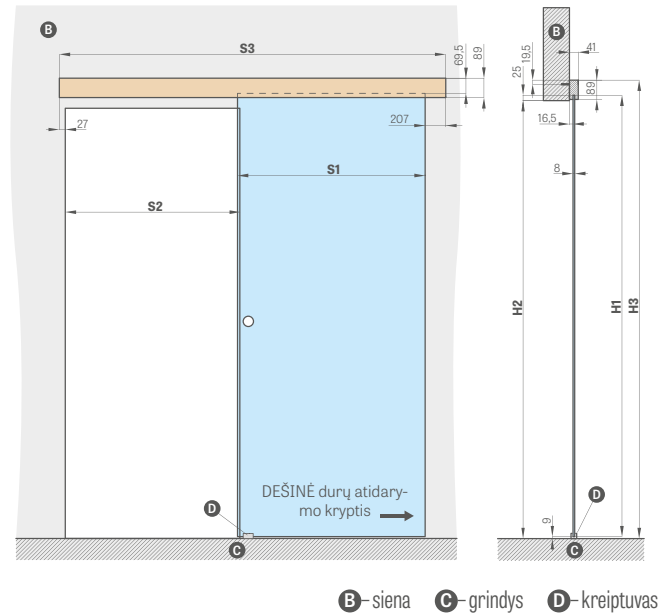

B – siena C – grindys D – kreiptuvas

RANKENĖLĖ

nerūdijantis plienas, juodas matinis
(Išorinis skersmuo: 54 mm)

anoduotas aliuminis inox arba juodos matinės spalvos, dengta miltelinu būdu
(Išorinis skersmuo: 65 mm)