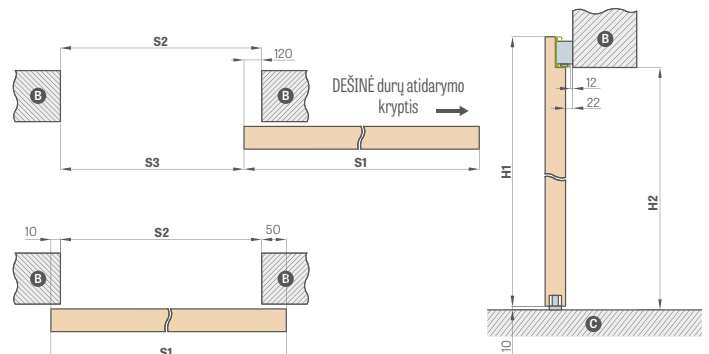

MAGIC SIENINĖ STUMDOMOJI SISTEMA						
		„60“	„70“	„80“	„90“	„100“
S1	Varčios plotis	644	744	844	944	1044
S2	Sienos angos plotis	584	684	784	884	984
S3	Perėjimo prošvaisa	464	564	664	764	864
H1	Varčios aukštis	2150	2150	2150	2150	2150
H2	Sienos angos aukštis	2100	2100	2100	2100	2100

B – siena

C – grindys