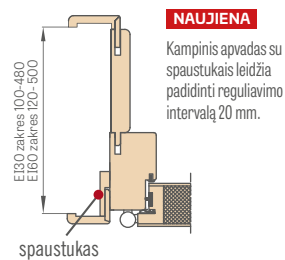

PRIEŠGAISRINĖS STAKTOS PJŪVIS SU SIENOS APDAILA IR KAMPINIŲ APVADŲ SU SPAUSTUKAIS

PRIEŠGAISRINĖS STAKTOS PJŪVIS SU SIENOS APDAILA