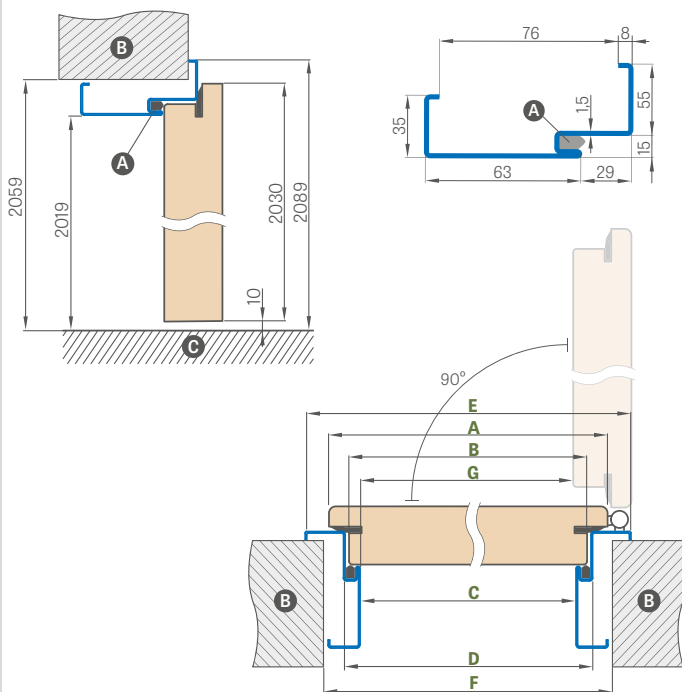

DIDELĖ KAMPINĖ PLIENINĖ STAKTA HERSE SET

suvirinta ir dažyta RAL 9003, 9010, 9016, 8003, 8017, 7016, 7022, 9005, 7047, 1001

kaina: 180,90 €* / 218,89 €**

Durų plotis	A	B	C	D	E	F	G
„80N“	804	777	761	791	901	841	756
„80“	844	817	801	831	941	881	796
„90ES“	948	921	905	935	1045	985	900
„100“	1044	1017	1001	1031	1141	1081	996