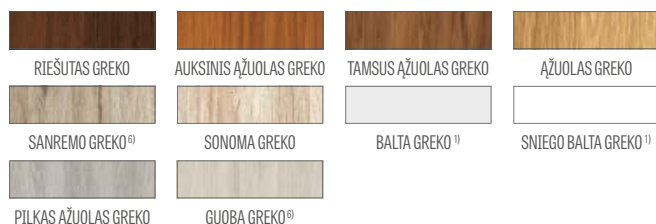

GREKO

177,60 €* / 214,90 €**