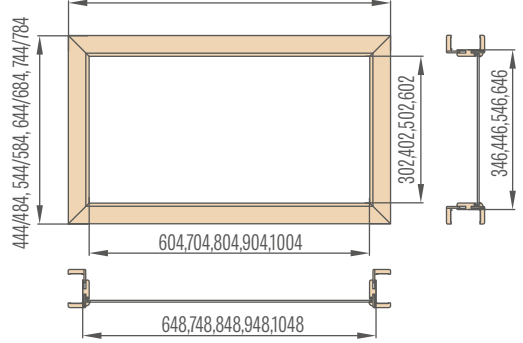

„30“ „40“ „50“ „60“

446/486, 546/586, 646/686, 746/786

Vienvėrių užlaidinių durų reguliuojamos staktos viršutiniai švieslangiai
6 cm apvadas / 8 cm apvadas

„60“ „70“ „80“ „90“ „100“

746/786, 846/886, 946/986, 1046/1086, 1146/1186