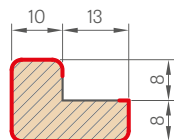

GALINĖ JUOSTA