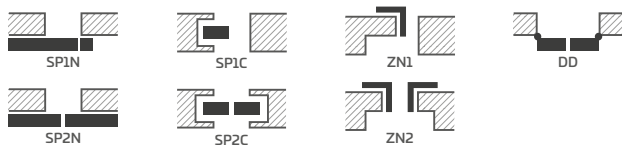

GALIMI SPRENDIMAI ^{1) 3)} (142-153 p.)

GALIMI VARČIŲ PLOČIAI

60N⁵⁾ 60 70N⁵⁾ 70 80N⁴⁾ 80 90N⁵⁾ 90 100