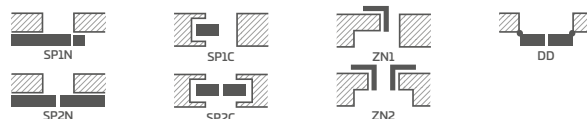

GALIMI SPRENDIMAI (142-153 p.)

GALIMI VARČIŲ PLOČIAI

60 70 80N⁵⁾ 80 90 100