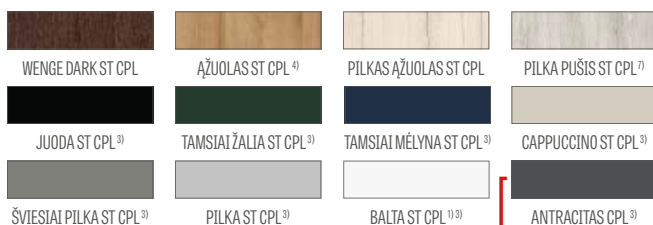

PEONIA 3, dekoras PILKAS ST CPL su rankena CUBE PREMIUM juodos matinės spalvos, apvadinės juostelės ir dekoratyvinė karūna⁶⁾

GREKO

292,50 €* / 353,93 €**

PREMIUM

315,00 €* / 381,15 €**

CPL

315,00 €* / 381,15 €**