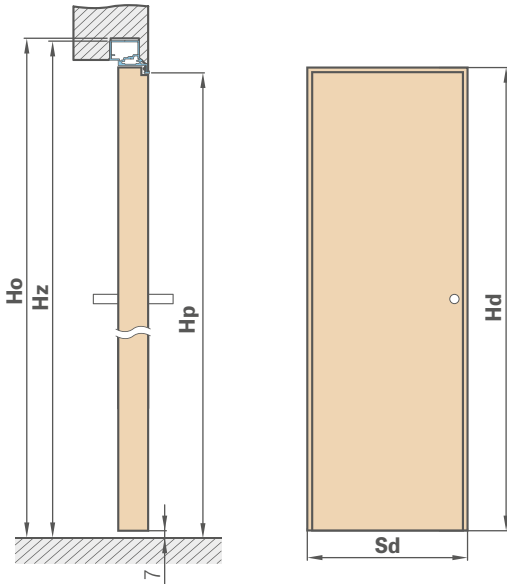

COVERT PASLĖPTŲ DURŲ SISTEMA

VIDUN ATIDAROMA UŽLAIDINĖ VARČIA

UŽLAIDINĖ VARČIA

124,20 €* / 150,28 €**

PASLĖPTA ALIUMINIO STAKTA

267,90 €* / 324,16 €**

VIDUN ATIDAROMU UŽLAIDINIŲ DURŲ STANDARTINIAI MATMENYS

Varčios plotis	Statybinės angos plotis	Staktos išorinis plotis	Perėjimo prošvais plotis
Sd [mm]	So [mm]	Sz [mm]	Sp [mm]
620	700	690	605
720	800	790	705
820	900	890	805
920	1000	990	905
1020	1100	1090	1005

Varčios aukštis	Statybinės angos aukštis	Staktos išorinis aukštis	Perėjimo prošvais aukštis
Hd [mm]	Ho [mm]	Hz [mm]	Hp [mm]
2030 (2112)¹⁾	2079 (2162)¹⁾	2072 (2154)¹⁾	2030 (2112)¹⁾