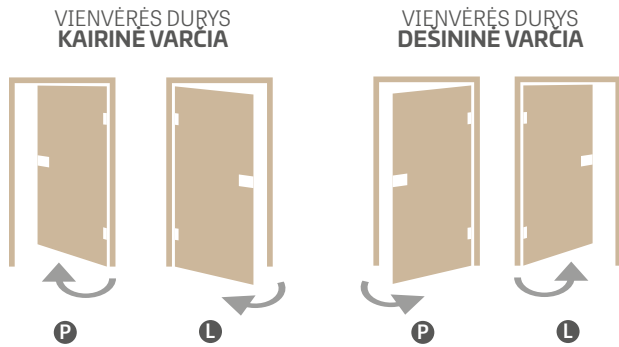

* KAINA BE PVM, ** KAINA SU PVM

¹⁾ ESSEN rankenos ir rozetės negalima naudoti su juostine spyňa

TECHNINĖ INFORMACIJA

DURŲ ATIDARYMO KRYPTYS

NOVA CLICK RANKENA

DVIVĖRĖS DURYS

KAIP PARINKTI CILINDRĄ

Skydinių ir rėminių durų (40 mm) cilindro dydžio skaičiavimo pavyzdys, kai dangtelio storis G = 7 mm
 $A/B = (C+G+3) / (D+G+3)$
 $A/B = (15+7+3) / (25+7+3)$
 $A/B = 25/35$