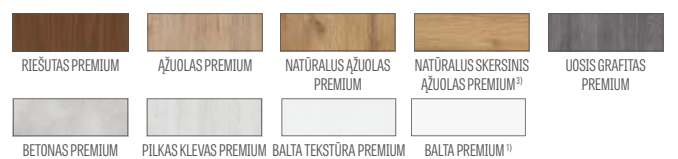

¹⁾ baltas, lygus laminatas, dažyto paviršiaus imitacija

²⁾ speciali nešvarumus ir pirštų atspaudus sumažinanti **AntiFinger** danga

³⁾ durų stakta sukomplektuota su NATŪRALAUS AŽUOLO PREMIUM dekoru

⁴⁾ kol pasibaigs atsargos