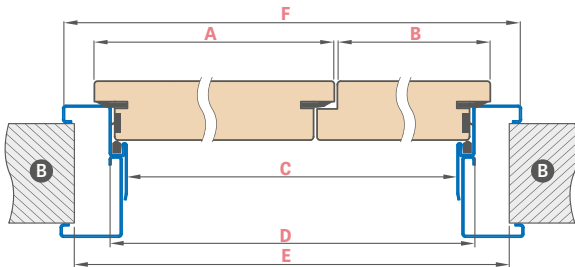

PLIENINĖ REGULIUOJAMA PRIEŠGAISRINĖ (GAUBIANTI SIENA) STAKTA

suvirinta ir dažyta RAL 9003, 9010, 9016, 8003, 8017, 7016, 7022, 7047, 1001

Durų plotis	A	B	C	D	E	F
„110“	860	347	1166	1196	1270	1306
„120“	860 | 960	447 | 347	1266	1296	1370	1406
„130“	860 | 960 | 1060	547 | 447 | 347	1366	1396	1470	1506
„140“	860 | 960 | 1060	647 | 547 | 447	1466	1496	1570	1606
„150“	860 | 960 | 1060	747 | 647 | 547	1566	1596	1670	1706
„160“	860 | 960 | 1060	847 | 747 | 647	1666	1696	1770	1806
„170“	960 | 1060	847 | 747	1766	1796	1870	1906
„180“	1060	847	1866	1896	1970	2006