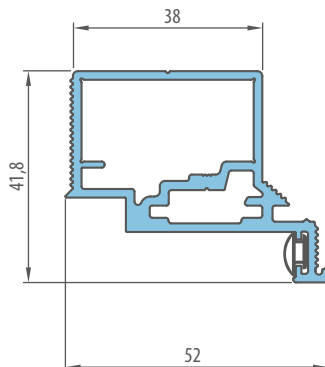

ALIUMINIO STAKTOS PJŪVIS