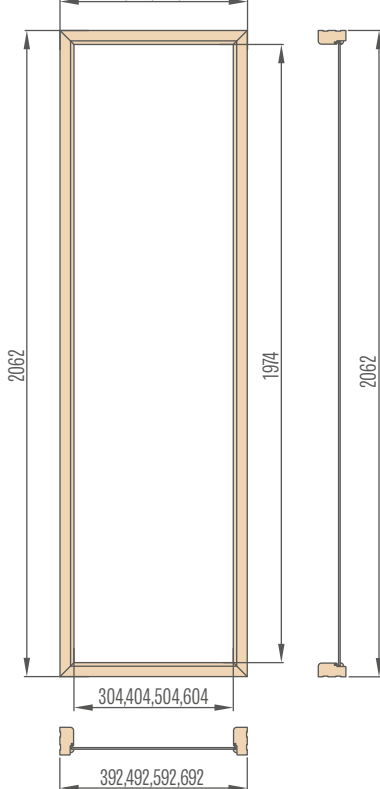

Reguliuojamos staktos sienos angos aukščio

skaičiavimo forma:

bendras staktos aukštis

+ bendras švieslangio aukštis

• 29 mm (60 mm kampiniai apvadau) arba
49 mm (80 mm kampiniai apvadau)

Reguliuojamos staktos angos sienoje aukščio

skaičiavimo forma:

bendras staktos plotis

+ bendras švieslangio plotis

• 58 mm (60 mm kampiniai apvadau) arba
98 mm (80 mm kampiniai apvadau)

Fiksuotos staktos šoniniai švieslangiai

„30“ „40“ „50“ „60“

392,492,592,692