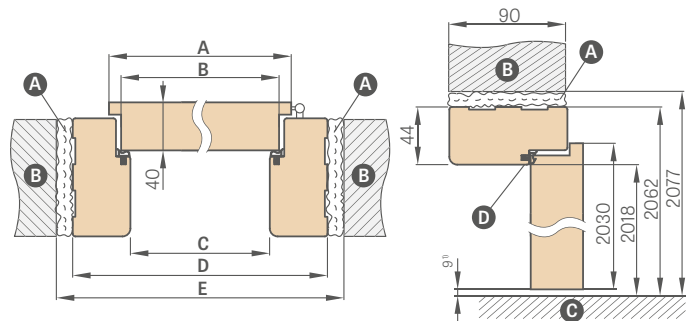

FIKSUOTOS STAKTOS SCHEMA STAND

¹⁾ leidžiamas nuokrypis, atsirandantis dėl staktos matmenų tolerancijos +/- 3 mm (rekomenduojame patikrinti prieš montuojant)

Durų plotis	A	B	C	D	E
„60“	644	618	604	692	722
„70“	744	718	704	792	822
„80“	844	818	804	892	922
„90“	944	918	904	992	1022
„100“	1044	1018	1004	1092	1122
„110“	1144	1118	1104	1192	1222

Ⓐ-putos Ⓑ-siena Ⓒ-grindys Ⓓ-guminis tarpiklis

- Dvivėrių durų fiksuota stakta + 30 %
- Išskyrus fiksuotą lygiabriaunę staktą
- Fiksuota stakta ir kampinis apvadai su spaustuku CPL 0,2 taip pat naudojami komplektuose su CPL 0,7 varčiųomis.
- Juodos spalvos spragtukas galimas tik GRAF stiklo durų stakta - 6,60 €* / 7,99 €**