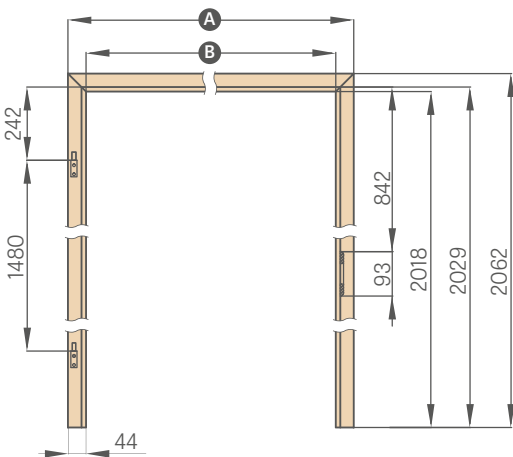

STIKLINIŲ DURŲ FIKSUOTA STAKTA

	,60"	,70"	,80"	,90"
A	692	792	892	992
B	604	704	804	904