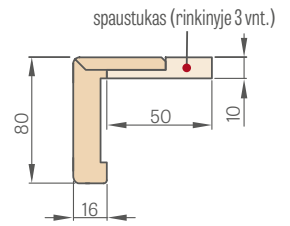

FIKSUOTA STAKTA

UŽLAIDINĖS VARČIOS

FIKSUOTA STAKTA

GREKO	70,20 €* / 84,94 €**
ST CPL ir PREMIUM	77,40 €* / 93,65 €**
CPL 0,2	90,30 €* / 109,26 €**
LAKUOTOS	156,60 €* / 189,49 €**

APVADAS 8 mm

GREKO	14,40 €* / 17,42 €**
ST CPL ir PREMIUM	16,50 €* / 19,96 €**
CPL 0,2	24,90 €* / 30,13 €**
LAKUOTOS	43,80 €* / 53,00 €**

Į kainą įeina 2 vnt. x 213,5 cm ir 1 vnt. x 112 cm komplektas (taikoma nuo „60“ iki „90“ varčiųoms)
Į kainą įeina 3 vnt. x 213,5 cm komplektas (taikoma nuo „100“ iki „190“ varčiųoms)

KAMPUKAS

GREKO	6,60 €* / 7,99 €**
ST CPL ir PREMIUM	7,80 €* / 9,44 €**
LAKUOTOS	17,70 €* / 21,42 €**

Į kainą įeina 2 vnt. x 211,5 cm ir 1 vnt. x 106,5 cm komplektas (taikoma nuo „60“ iki „90“ varčiųoms)
Į kainą įeina 3 vnt. x 211,5 cm komplektas (taikoma nuo „100“ iki „190“ varčiųoms)

ELEKTROMAGNETINĖ SKLENDE

- 81,60 €* / 98,74 €**

Techninės specifikacijos 137 p.

GRINDJUOSTĖ ilgis 2,40 m

- faneruota kaina už vnt. 12,60 €* / 15,25 €**
- lakuota kaina už vnt. 25,50 €* / 30,86 €**

- Grindjuoste iš drėgmei atsparaus MDF. Yra: BALTAS TITANO UV lakas, lamintas: REKO, ST CPL, PREMIUM ir dažyti skirtas grūntinis laminatas.
- Montavimo būdas – klijuojama prie sienos

KAMPINIS APVADAS SU 6 cm ir 8 cm SPAUSTUKAIS (kompl. 3 vnt. spaustukų)

GREKO	43,80 €* / 53,00 €**
ST CPL ir PREMIUM	43,80 €* / 53,00 €**
CPL 0,2	65,40 €* / 79,13 €**
LAKUOTOS	65,40 €* / 79,13 €**

APVADAS 16 mm

GREKO	25,50 €* / 30,86 €**
ST CPL ir PREMIUM	29,40 €* / 35,57 €**
CPL 0,2	45,30 €* / 54,81 €**
LAKUOTOS	65,10 €* / 78,77 €**

Į kainą įeina 2 vnt. x 214,5 cm ir 1 vnt. x 112 cm komplektas (taikoma nuo „60“ iki „80“ varčiųoms)
Į kainą įeina 3 vnt. x 214,5 cm komplektas (taikoma nuo „90“ iki „180“ varčiųoms)

FIKSUOTOS STAKTOS SCHEMA STAND

¹⁾ leidžiamas nuokrypis, atsirandantis dėl staktos matmenų tolerancijos +/- 3 mm (rekomenduojame patikrinti prieš montuojant)