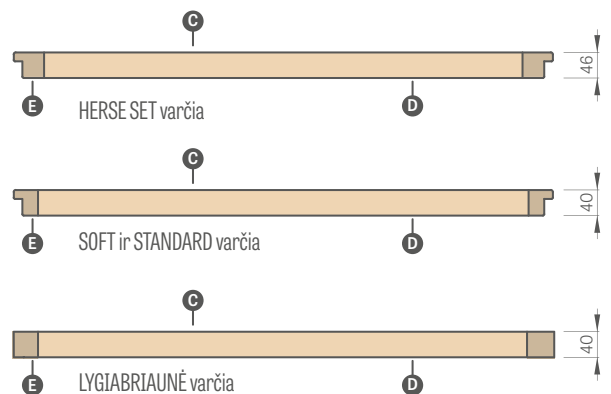

SKYDINĖS VARČIOS

- **A** MDF plokštė; **B** tarpiklis; **C** HDF plokštė; **D** užpildas;
- **E** MDF arba mediniai rėmai su Herse SET ir UNO PREMIUM