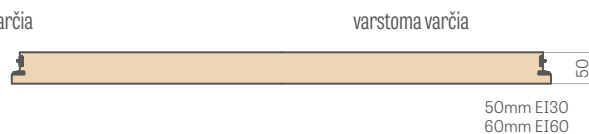

STIKLINĖS GRAF DURYS

PRIEŠGAISRINĖ VARČIA

VONIOS KAMBARIO UŽRAKTAS

iš lauko (L)

iš vidaus (V)

A prieškambaris; **B** vonios kambarys; **C** siena

Tualetu užraktas – užsakant spyna su užraktu būtina pasirinkti:
LAUKO suktuką – kai vonios kambario užraktas montuojamas durų išorinėje pusėje (L)
arba
VIDAUS suktuką – kai vonios kambario užraktas montuojamas durų vidinėje pusėje (V)

DĖMESIO: Suktukas su užraktu yra kryptinis (dešinysis kairysis)

Specialiosios HALSPAN plokštės užpildas:
44 mm [EI30] /
54 mm [EI60]

Raudonos arba juodos spalvos priešgaisrinis ir brinkstantis dūmų nepraleidžiantis tarpiklis

Nusileidžiantis slenkstis su priglundimo reguliavimu šešiakampio rakto pagalba

Fiksuota stakta

Keturi sidabriniai vyriai Ø16 su 3D reguliavimu

STANDARTINIS STIKLINIMAS „AVERSAS“

STIKLINIMAS PAGAL UŽSAKYMĄ „REVERSAS“:

G lygi pusė; **M** matinė pusė su dekoracija