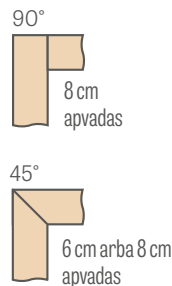

STAKTOS JUNGIMAS

REGULIUOJAMOS STAKTOS SCHEMA

REGULIUOJAMOS STAKTOS REGULIAVIMO INTERVALAS

6 cm apvadas / 8 cm apvadas

³⁾ 40 mm skirta 295-335 mm diapazonui

Durų plotis	A	B	C	D	E	F
„60N“ ³⁾	620	605	627	649	688	747*/787**
„60“	644	629	651	673	714	771*/811**
„70N“ ³⁾	720	705	727	749	788	847*/887**
„70“	744	729	751	773	814	871*/911**
„80N“	820	805	827	849	888	947*/987**
„80“	844	829	851	873	914	971*/1011**
„90N“ ³⁾	920	905	927	949	988	1047*/1087**
„90“	944	929	951	973	1014	1071*/1111**
„100“	1044	1029	1051	1073	1114	1171*/1211**
„110“	1144	1129	1151	1173	1214	1271*/1311**