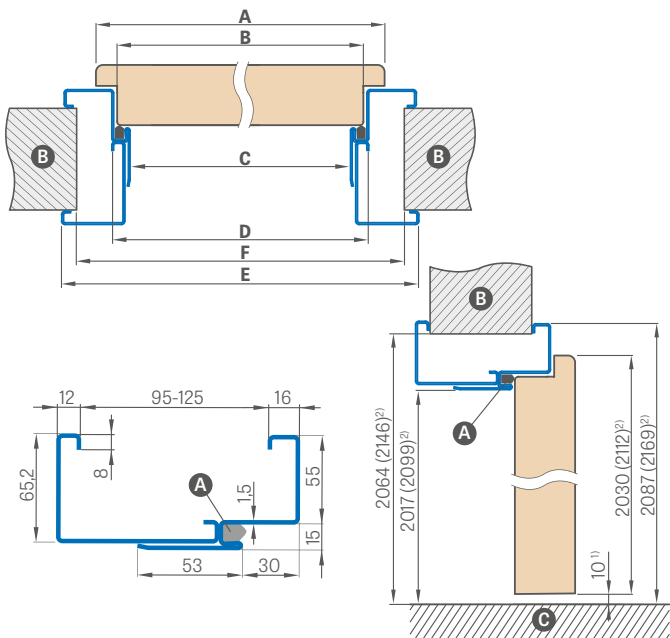

PLIENINĖ STAKTA

RĒMINĒMS, SKYDINĒMS IR STIKLINĒMS GRAF DURIMS

PLIENINĖ REGULIUOJAMA STAKTA (GAUBIANTI SIENA), skardos st. 1,5 mm

suvirinta ir dažyta RAL 9003, 9010, 9016, 8003, 8017, 7016, 7022, 9005, 7047, 1001