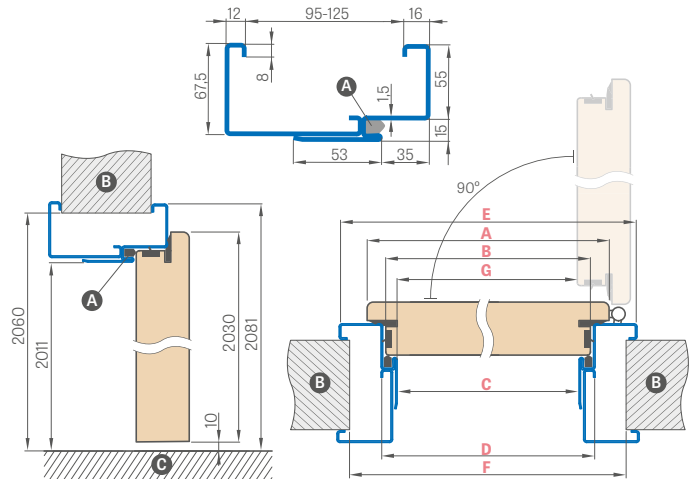

PLIENINĖ REGULIUOJAMA PRIEŠGAISRINĖ (GAUBIANTI SIENA) STAKTA

suvirinta ir dažyta RAL 9003, 9010, 9016, 8003, 8017, 7016, 7022, 7047, 1001