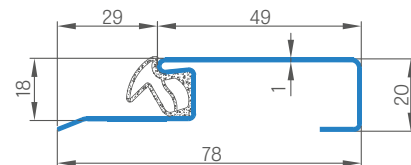

NERŪDIJANČIO PLIENO SLENKSTIS