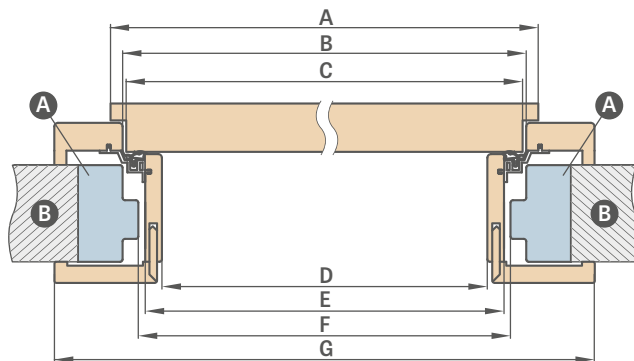

UŽDEDAMOSIOS STAKTOS SCHEMA

Durų plotis	A	B	C	D	E	F	G
„60“	644	624	618	564	592	598	733
„70“	744	724	718	664	692	698	833
„80“	844	824	818	764	792	798	933
„90“	944	924	918	864	892	898	1033
„100“	1044	1024	1018	964	992	998	1133