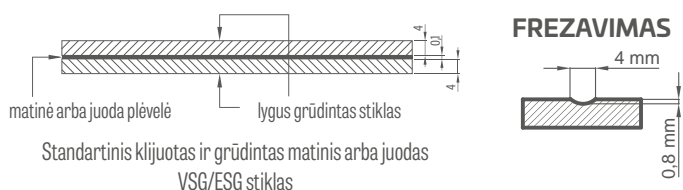

PRIEDAI UŽ PAPILDOMĄ MOKESTĮ

reversinės varčios	81,60 €* / 98,74 €**
pilnavidurės plokštės užpildas	38,10 €* / 46,10 €**
rekuperacinis sutrumpinimas, ventiliacinė įpjova standard arba mini (p. 137)	8,40 €* / 10,16 €**
„100“ užlaidinė ir lygiabriaunė varčia	30,90 €* / 37,39 €**
papildoma apatinė sija leidžia sutrumpinti varčią pačiam iki maks. 8 cm (netaikoma modeliui BALDUR 1, 3, 5)	8,40 €* / 10,16 €**
užlaidinės varčios vyrių metaliniai dangteliai (spalva: šlifluotas nikelis, patina, blizgus chromas, blizgus žalvaris, baltos ir juodos spalvos); 1 vyro komplekto kaina	3,90 €* / 4,72 €**
nusileidžiantis slenktis ²⁾ (netaikoma modeliui BALDUR 1, 3, 5)	36,60 €* / 44,29 €**
lygiabriaunėse ir reversinėse durų varčiose pakeitimas juoda arba auksine magnetine spyna	8,40 €* / 10,16 €**
lygiabriaunėse varčiose pakeitimas vyriais ir spragtuku juodos arba auksinės spalvos	22,20 €* / 26,86 €**
magnetinis ribotuvas ²⁾ (yra šešių spalvų 137 p.)	36,60 €* / 44,29 €**
PL2112 standartas	45,00 €* / 54,45 €**