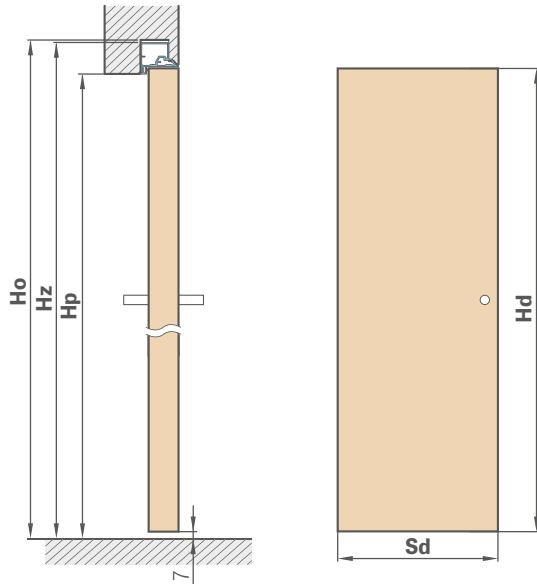

COVERT PASLĖPTŲ DURŲ SISTEMA

IŠORĖN ATIDAROMA LYGIABRIAUNĖ VARČIA

LYGIABRIAUNĖ VARČIA

124,20 €* / 150,28 €**

PASLĖPTA ALIUMINIO STAKTA

267,90 €* / 324,16 €**

IŠORĖN ATIDAROMŲ LYGIABRIAUNIŲ DURŲ STANDARTINIAI MATMENYS

Varčios plotis	Statybinės angos plotis	Staktos išorinis plotis	Perėjimo prošvaisos plotis
Sd [mm]	So [mm]	Sz [mm]	Sp [mm]
620	700	690	605
720	800	790	705
820	900	890	805
920	1000	990	905
1020	1100	1090	1005

Varčios aukštis	Statybinės angos aukštis	Staktos išorinis aukštis	Perėjimo prošvaisos aukštis
Hd [mm]	Ho [mm]	H_z [mm]	H_p [mm]
2020 (2102)¹⁾	2069 (2152)¹⁾	2062 (2144)¹⁾	2020 (2102)¹⁾