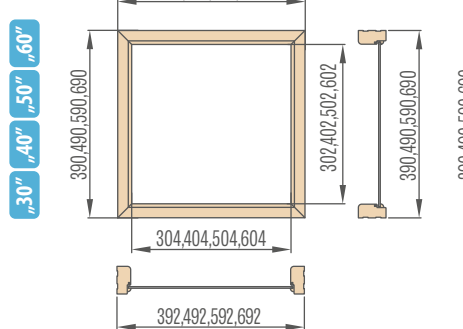

Fiksuotos staktos kampiniai švieslangiai

„30“ „40“ „50“ „60“

392,492,592,692