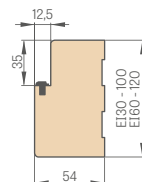

PRIEŠGAISRINĖS STAKTOS PJŪVIS SU SIENOS APDAILA IR KAMPINIŲ APVADŲ SU SPAUSTUKAIS

PRIEŠGAISRINĖS STAKTOS PJŪVIS SU SIENOS APDAILA

6 cm ir 8 cm KAMPINIS APVADAS su spaustukais

FIKSUOTOS PRIEŠGAISRINĖS STAKTOS PJŪVIS