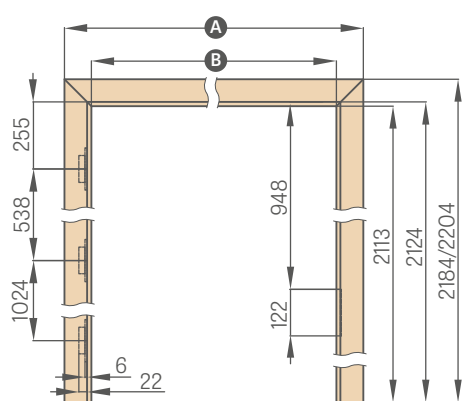

REGULIUOJAMA LYGIABRIAUNĖ STAKTA - PL2112 STANDARTAS

	.60"	.70"	.80N"	.80"	.90"	.100"	.110"
A	771/811	871/911	947/987	971/1011	1071/1111	1171/1211	1271/1311
B	629	729	805	829	929	1029	1129