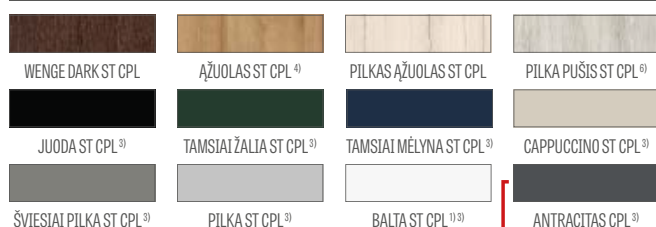

CPL

209,40 €* / 253,37 €**

Klijuotos medienos rėmas⁴⁾

NAUJIENA

¹⁾ baltas, lygus laminatas, dažyto paviršiaus imitacija

²⁾ dėl ribotuvo naudojimo negalima naudoti nusileidžiančio slenksčio ir rekuperacinio sutrumpinimo ir atvirksčiai

³⁾ speciali nešvarumus ir pirštų atspaudus sumažinanti **AntiFinger** danga

⁴⁾ vertikalūs klijuotos sluoksniuotos medienos rėmai dengti HDF ir MDF plokštėmis, už papildomą mokestį BALTA PREMIUM, NATŪRALUS AŽUOLAS PREMIUM, UOSIS GRAFITAS PREMIUM, PILKAS KLEVAS PREMIUM, AŽUOLAS ST CPL dekorams

⁵⁾ tik lygiabriaunėms varčioms

⁶⁾ kol pasibaigs atsargos

GALIMI VARČIŲ PLOČIAI

60 70 80N⁵⁾ 80 90 100

PRIEDAI UŽ PAPILDOMĄ MOKESTĮ

gamyklinis gręžinys durų rankenai (vad. padalintas), jei užsakoma komplekte su sparnu	nemokamai
rekuperacinis sutrumpinimas, ventiliacinė įpjova standard arba mini (p. 137)	8,40 €* / 10,16 €**
medienos imitacijos plastikinės įvorės (4 vnt.)	6,30 €* / 7,62 €**
apvalios ir kvadratinės metalinės įvorės (4 vnt.): šlifluotas nikelis, patina, baltos ir juodos spalvos	32,70 €* / 39,57 €**
ventiliacinės grotelės (tik varčioms, kurių plotis: 80, 90, 100)	8,40 €* / 10,16 €**
„100“ užlaidinė ir lygiabriaunė varčia	16,50 €* / 19,96 €**
klijuotas saugus, lygus iš abiejų pusių VSG 221 stiklas; 1 stiklo vieneto kaina	
matinis	8,70 €* / 10,53 €**
juodas	11,70 €* / 14,16 €**
užlaidinės varčios vyrių metaliniai dangteliai (spalva: šlifluotas nikelis, patina, blizgus chromas, blizgus žalvaris, baltos ir juodos spalvos); 1 vyro komplekto kaina	3,90 €* / 4,72 €**
nusileidžiantis slenkstis²⁾	36,60 €* / 44,29 €**
lygiabriaunėse durų varčiose pakeitimas juoda arba auksine magnetine spyna	8,40 €* / 10,16 €**
lygiabriaunėse varčiose pakeitimas vyriais ir spragtuku juodos arba auksinės spalvos	22,20 €* / 26,86 €**
magnetinis ribotuvas²⁾ (yra šešių spalvų 137 p.)	36,60 €* / 44,29 €**
klijuotos medienos vertikalūs rėmai⁴⁾	30,00 €* / 36,30 €**

* KAINA BE PVM, ** KAINA SU PVM, * / ** Kaina taikoma varčioms ir neapima durų rankenos ir staktos