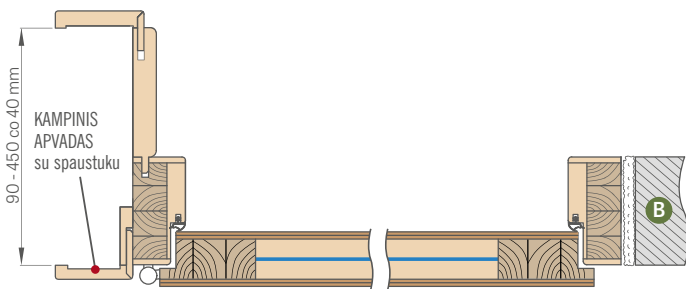

SIENOS APDAILA kas 40 mm

(nejtrauktas kampinis apvadas su spaustukais, kuris yra už papildomą mokestį)

Intervalas (mm)	GREKO	PREMIUM ir ST CPL	CPL 0,2
90-130 130-170	130,50 €* / 157,91 €**	130,50 €* / 157,91 €**	152,40 €* / 184,40 €**
170-210 210-250	174,30 €* / 210,90 €**	174,30 €* / 210,90 €**	195,90 €* / 237,04 €**
250-290 290-330 330-370 370-410 410-450	217,50 €* / 263,18 €**	217,50 €* / 263,18 €**	239,40 €* / 289,67 €**

Sienos apdaila su vidiniu 6 cm arba 8 cm kampiniu apvadu bei pasirinktinai už papildomą mokestį su išoriniu 6 cm arba 8 cm kampiniu apvadu su segtuku su apvadu arba kampuku. Apdailą naudojame tik GOLD ir SILVER paketams.

PRIEDAI UŽ PAPILDOMĄ MOKESTĮ

sujungimas 90 laipsnių kampų	32,70 €* / 39,57 €**
kampinis apvadas su 60 mm arba 80 mm spaustukais (kampinis apvadas su trim spaustukais leidžia padidinti reguliavimo intervalą 20 mm)	43,80 €* / 53,00 €** (CPL 0,2 – 65,40 €* / 79,13 €**)
durų su medine stakta trumpinimas iki 8 cm kas 1 cm	40,80 €* / 49,37 €**
galima šoninės ir viršutinės plokštės prijungiamos prie sienos, taip pat staktoje integruotos plokštės (tik staktoje su 8 cm su kampinio apvadu su spaustuku)	papildomas mokestis 140 p.
apvadas ir kampukas	papildomas mokestis 169 p.

Durų plotis	A	B	C	D	E	F
„80N“	804	778	764	852	892	759
„80“	848	822	808	896	936	803
„90E“	948	922	908	996	1036	903
„100“	1048	1022	1008	1096	1136	1003

„90E“ – investicinis plotis

FIKSUOTA STAKTA

APVADAS

(kaina 169 p.)

6 cm ir 8 cm KAMPINIS APVADAS

su spaustukais

KAMPUKAS

(kaina 169 p.)

* KAINA BE PVM, ** KAINA SU PVM