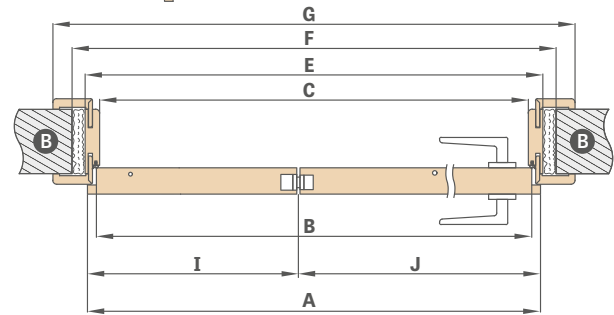

A – putos B – siena C – grindys

Durų plotis	A	B	C	E	F	G	H	I	J
„60“	641	614	604	648	688	746*/786**	152,5	218	418
„70“	741	714	704	748	788	846*/886**	202,5	268	468
„80“	841	814	804	848	888	946*/986**	252,5	318	518
„90“	941	914	904	948	988	1046*/1086**	302,5	368	568
„100“	1041	1014	1004	1048	1088	1146*/1186**	352,5	418	618

* 6 cm apvadas / ** 8 cm apvadas jungimas tik 45 laipsnių kampu

GALIMI VARČIŲ PLOČIAI

60 70 80 90 100

montavimo filmas
<https://youtu.be/tzccmzy7rvq>

Reguliavimo intervalas min. – maks. (mm)	KAINA
80-100	185,10 €* / 223,97 €**
100-120	187,20 €* / 226,51 €**
120-140	192,30 €* / 232,68 €**
140-160	197,70 €* / 239,22 €**
160-180	205,50 €* / 248,66 €**
180-200	208,20 €* / 251,92 €**
200-220	213,60 €* / 258,46 €**
220-240	218,40 €* / 264,26 €**

Reguliavimo intervalas min. – maks. (mm)	KAINA
240-260	223,80 €* / 270,80 €**
260-280	228,90 €* / 276,97 €**
280-300	239,10 €* / 289,31 €**
300-340	244,50 €* / 295,84 €**
340-360	264,00 €* / 319,44 €**
360-380	269,40 €* / 325,97 €**
380-400	279,60 €* / 338,32 €**
400-420	285,00 €* / 344,85 €**

Už kiekvienus 2 cm papildomas 12,30 €* / 14,88 €** mokestis (atsižvelgiant į kainą 400–420 intervale) iki 500–520 intervalo

* KAINA BE PVM, ** KAINA SU PVM