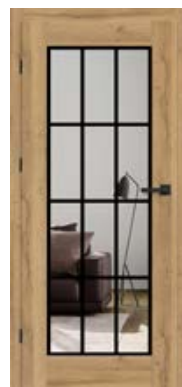

MISKANT

VIDAUS RĒMINIŲ UŽLAIDINIŲ IR LYGIABRIAUNIŲ DURŲ STILĖ VARČIOS

MISKANT 2, NATŪRALAUS AŽUOLO PREMIUM dekoras, stakta - JUODAS ST CPL dekoras, BELLA SLIM juoda matinė rankena

MISKANT 1

MISKANT 2

MISKANT 3