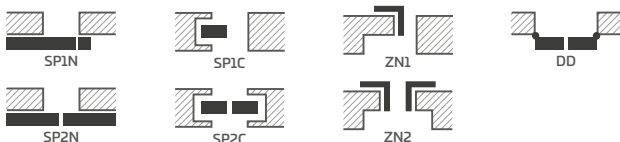

GALIMI SPRENDIMAI (142-153 p.)

GALIMI VARČIŲ PLOČIAI

60 70 80N²⁾ 80 90 100

* KAINA BE PVM, ** KAINA SU PVM, * / ** Kaina taikoma varčioms ir neapima durų rankenos ir staktos

¹⁾ dėl ribotuvo naudojimo negalima naudoti nusileidžiančio slenkščio ir rekeracinio sutrumpinimo ir atvirkščiai

²⁾ tik lygiabriaunėms varčioms