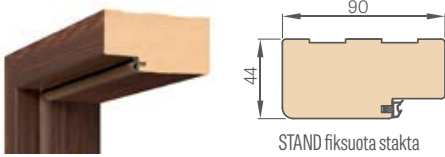

FIKSUOTA STAKTA

UŽLAIDINĖS VARČIOS

FIKSUOTA STAKTA

GREKO	70,20 €* / 84,94 €**
ST CPL ir PREMIUM	77,40 €* / 93,65 €**
CPL 0,2	90,30 €* / 109,26 €**
LAKUOTOS	156,60 €* / 189,49 €**