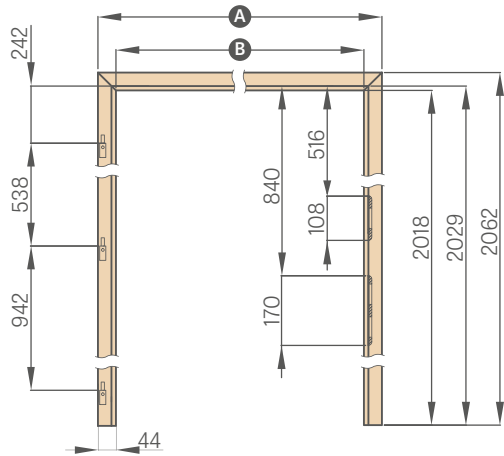

6 cm apvadas / 8 cm apvadas

UŽDEDAMOJI STAKTA

	.60"	.70"	.80"	.90"	.100"
A	737	837	937	1037	1137
B	624	724	824	924	1024
C	564	664	764	864	964

FIKSUOTA STAKTA

	,60"	,70"	,80"	,90"	,100"	,110"
A	692	792	892	992	1092	1192
B	604	704	804	904	1004	1104