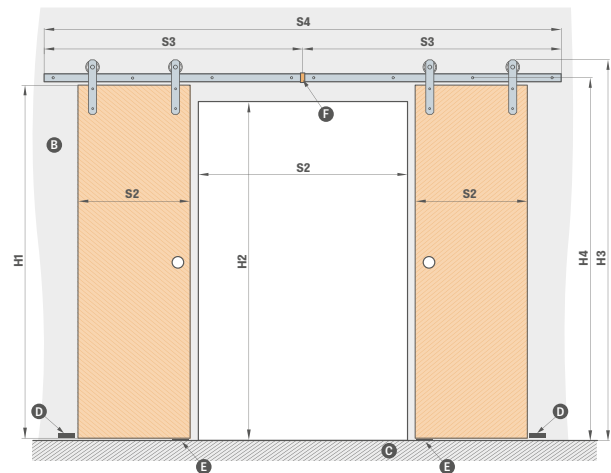

.60"	.70"	.80"	.90"	.100"
S1 varčios plotis	644	744	844	944	1044
S2 sienos angos plotis¹⁾	574	674	774	874	974
H1 varčios aukštis	2030	2030	2030	2030	2030
H2 sienos angos aukštis	1962	1962	1962	1962	1962
H3 bendras sistemos aukštis	2170	2170	2170	2170	2170
H4 aukštis iki montavimo angų bėgelyje	2082	2082	2082	2082	2082

FIKSATORIUS PAVIENIAI SISTEMAI, KURIOS ILGIS:

– 200 cm „60“, „70“, „80“ varčioms

– 250 cm „90“, „100“ varčioms

	.120"	.140"	.160"	.180"	.200"
S1 varčios plotis	2 x 644	2 x 744	2 x 844	2 x 944	2 x 1044
S2 sienos angos plotis¹⁾	1202	1402	1602	1802	2002
S3 fiksatoriaus plotis	2000	2000	2000	2500	2500
S4 visiškasis fiksatoriaus plotis²⁾	4000	4000	4000	5000	5000
H1 varčios aukštis	2030	2030	2030	2030	2030
H2 sienos angos aukštis	1962	1962	1962	1962	1962
H3 bendras sistemos aukštis	2170	2170	2170	2170	2170
H4 aukštis iki montavimo angų bėgelyje	2082	2082	2082	2082	2082

B – siena C – grindys D – prie sienos montuojamas ribotuvas
E – kreiptuvas F – fiksatorių jungiamoji detalė²⁾

¹⁾ uždaroje padėtyje esanti varčia 35 mm padengia šoną

²⁾ fiksatorius dvivėreje sistemoje susideda iš dviejų fiksatorių sujungtų jungiamąja detale

³⁾ BALDUR 8 modelyje ovali ir kvadratinė rankenėlė uždengia frezavimą

* KAINA BE PVM, ** KAINA SU PVM