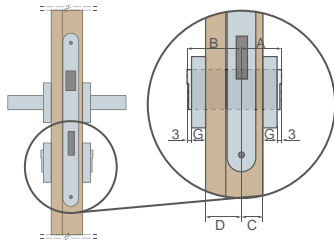

* KAINA BE PVM, ** KAINA SU PVM

¹⁾ ESSEN rankenos ir rozetės negalima naudoti su juostine spyňa

TECHNINĖ INFORMACIJA

DURŲ ATIDARYMO KRYPTYS

NOVA CLICK RANKENA

DVIVĖRĖS DURYS

KAIP PARINKTI CILINDRĄ

Skydinių ir rėminių durų (40 mm) cilindro dydžio skaičiavimo pavyzdys, kai dangtelio storis G = 7 mm
 $A/B = (C+G+3) / (D+G+3)$
 $A/B = (15+7+3) / (25+7+3)$
 $A/B = 25/35$