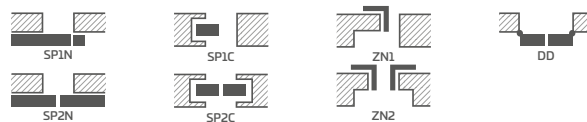

GALIMI SPRENDIMAI (142-153 p.)

GALIMI VARČIŲ PLOČIAI

60 70 80N⁵⁾ 80 90 100

PRIEDAI UŽ PAPILDOMĄ MOKESTĮ

gamyklinis grėžinys durų rankenai (vad. padalintas), jei užsakoma komplekte su sparnu	nemokamai
rekeracinis sutrumpinimas, ventiliacinė įpjova standard arba mini (p. 137)	8,40 €* / 10,16 €**
medienos imitacijos plastikinės įvorės (4 vnt.)	6,30 €* / 7,62 €**
apvalios ir kvadratinės metalinės įvorės (4 vnt.): šlifutas nikelis, patina, baltos ir juodos spalvos	32,70 €* / 39,57 €**
ventiliacinės grotelės (tik varčioms, kurių plotis: 80, 90, 100)	8,40 €* / 10,16 €**
„100“ užlaidinė ir lygiabriaunė varčia	16,50 €* / 19,96 €**
klijuotas saugus, lygus iš abiejų pusių VSG 221 stiklas	
BUDLEJA 1	matinis 80,40 €* / 97,28 €**; juodas 109,80 €* / 132,86 €**
BUDLEJA 2, 4, 6, 8	matinis 7,50 €* / 9,07 €**; juodas 10,50 €* / 12,71 €**
BUDLEJA 3, 7	matinis 27,00 €* / 32,67 €**; juodas 36,90 €* / 44,65 €**
BUDLEJA 5	matinis 53,70 €* / 64,98 €**; juodas 73,50 €* / 88,94 €**
užlaidinės varčios vyriai metaliniai dangteliai (spalva: šlifutas nikelis, patina, blizgus chromas, blizgus žalvaris, baltos ir juodos spalvos); 1 vyrio komplekto kaina	3,90 €* / 4,72 €**
nusileidžiantis slenksstis²⁾	36,60 €* / 44,29 €**
lygiabriaunėse durų varčiose pakeitimas juoda arba auksine magnetine spyna	8,40 €* / 10,16 €**
lygiabriaunėse varčiose pakeitimas vyriais ir spragtuku juodos arba auksinės spalvos	22,20 €* / 26,86 €**
magnetinis ribotuvas²⁾ (yra šešių spalvų 137 p.)	36,60 €* / 44,29 €**
klijuotos medienos vertikalūs rėmai⁴⁾	30,00 €* / 36,30 €**