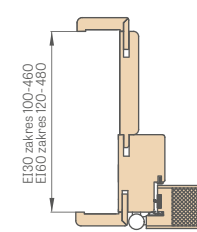

PRIEŠGAISRINĖS STAKTOS PJŪVIS SU SIENOS APDAILA IR KAMPINIŲ APVADŲ SU SPAUSTUKAIS

PRIEŠGAISRINĖS STAKTOS PJŪVIS SU SIENOS APDAILA