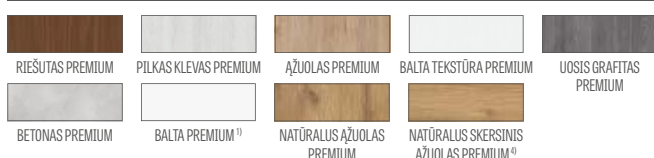

GALIMI VARČIŲ PLOČIAI

60 70 80N⁵⁾ 80 90 100