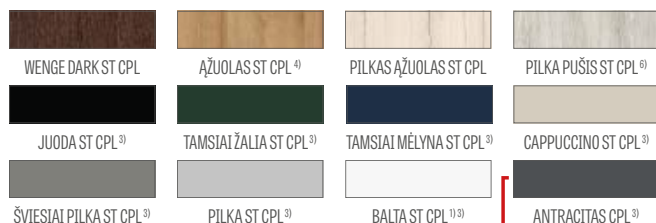

CPL

200,10 €* / 242,12 €**

Klijuotos medienos rėmas⁴⁾

NAUJIENA

¹⁾ baltas, lygus laminatas, dažyto paviršiaus imitacija

²⁾ dėl ribotuvo naudojimo negalima naudoti nusileidžiančio slenksčio ir rekuperacinio sutrumpinimo ir atvirksčiai

³⁾ speciali nešvarumus ir pirštų atspaudus sumažinanti **AntiFinger** danga

⁴⁾ vertikalūs klijuotos sluoksniuotos medienos rėmai dengti HDF ir MDF plokštėmis, už papildomą mokestį BALTA PREMIUM, NATŪRALUS AŽUOLAS PREMIUM, UOSIS GRAFITAS PREMIUM, PILKAS KLEVAS PREMIUM, AŽUOLAS ST CPL dekorams

⁵⁾ tik lygiabriaunėms varčioms

⁶⁾ kol pasibaigs atsargos

GALIMI VARČIŲ PLOČIAI

60 70 80N⁵⁾ 80 90 100

PRIEDAI UŽ PAPILDOMĄ MOKESTĮ

gamyklinis gręžinys durų rankenai (vad. padalintas), jei užsakoma komplekte su sparnu nemokamai

rekuperacinis sutrumpinimas, ventilacinė įpjova standard arba mini (p. 137)	8,40 €* / 10,16 €**
medienos imitacijos plastikinės įvorės (4 vnt.)	6,30 €* / 7,62 €**
apvalios ir kvadratinės metalinės įvorės (4 vnt.): šlifutas nikelis, patina, baltos ir juodos spalvos	32,70 €* / 39,57 €**
ventilacinės grotelės (tik varčioms, kurių plotis: 80, 90, 100)	8,40 €* / 10,16 €**
„100“ užlaidinė ir lygiabriaunė varčia	16,50 €* / 19,96 €**
klijuotas saugus, lygus iš abiejų pusių VSG 221 stiklas; 1 stiklo vieneto kaina	
matinis	27,00 €* / 32,67 €**
juodas.....	36,90 €* / 44,65 €**
užlaidinės varčios vyrių metaliniai dangteliai (spalva: šlifutas nikelis, patina, blizgus chromas, blizgus žalvaris, baltos ir juodos spalvos); 1 vyrio komplekto kaina	3,90 €* / 4,72 €**
nusileidžiantis slenkstis²⁾	36,60 €* / 44,29 €**
lygiabriaunėse durų varčiose pakeitimas juoda arba auksine magnetine spyna	8,40 €* / 10,16 €**
lygiabriaunėse varčiose pakeitimas vyriais ir spragtuku juodos arba auksinės spalvos	22,20 €* / 26,86 €**
magnetinis ribotuvas²⁾ (yra šešių spalvų 137 p.)	36,60 €* / 44,29 €**
klijuotos medienos vertikalūs rėmai⁴⁾	30,00 €* / 36,30 €**

* KAINA BE PVM, ** KAINA SU PVM, * / ** Kaina taikoma varčioms ir neapima durų rankenos ir staktos