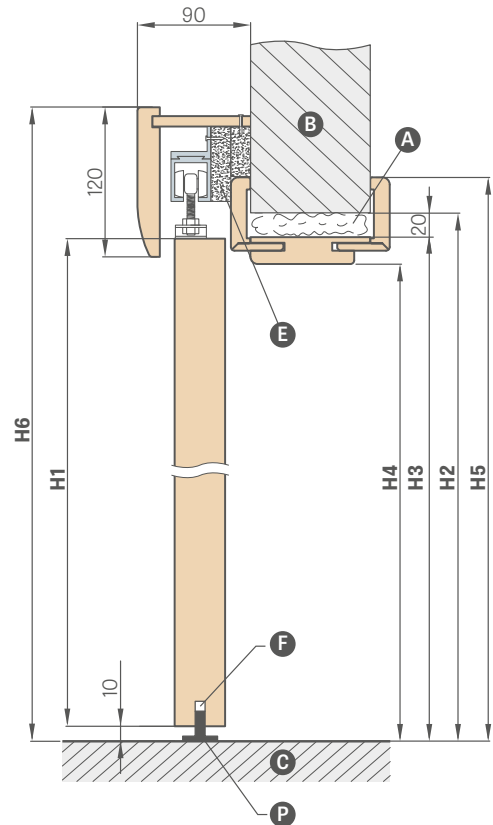

SP2N (averso versija)

- A – putas
- B – siena
- C – grindys
- D – atmušo sija (kryptinė PL2112 standarto)
- E – distancinės juostos
- F – frezavimas fiksatoriui
- G – lygi stiklo pusė
- M – matinė stiklo pusė
- P – grindinis fiksatorius

SIENINĖ STUMDOMOJI SISTEMA SU STAKTOS APDAILA

		VIENVĖRĖS DURYS					DVIVĖRĖS DURYS				
		,60"	,70"	,80"	,90"	,100"	,60" x 2	,70" x 2	,80" x 2	,90" x 2	,100" x 2
S1	Varčios plotis	644	744	844	944	1044	1288	1488	1688	1888	2088
S2	Sienos angos plotis	688	788	888	988	1088	1288	1488	1688	1888	2088
S3	Staktos išorinis plotis	648	748	848	948	1048	1248	1448	1648	1848	2048
S4	Staktos pločio prošvaiva	604	704	804	904	1004	1204	1404	1604	1804	2004
S4	Sienos angos plotis SPN be APDAILOS	604	704	804	904	1004	1204	1404	1604	1804	2004
S5	Staktos dengiamasis plotis 6 cm apvadas/8 cm apvadas	746/ 786	846/ 886	946/ 986	1046/ 1086	1146/ 1186	1346/ 1386	1546/ 1586	1746/ 1786	1946/ 1986	2146/ nėra
H1	Varčios aukštis	2030 (2112)¹⁾									
H2	Sienos angos aukštis	2060 (2142)¹⁾									
H2	Sienos angos skirtos SPN be įrangos, aukštis	2020 (2102)¹⁾									
H3	Staktos išorinis aukštis	2040 (2122)¹⁾									
H4	Staktos aukščio prošvaiva	2018 (2100)¹⁾									
H5	Staktos dengiamasis aukštis 6 cm apvadas / 8 cm apvadas	2089 / 2109 (2171 / 2191)¹⁾									
H6	Bendras sistemos aukštis	2142 (2224)¹⁾									

¹⁾ standartas PL2112