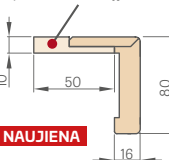

PRIEŠGAISRINĖS STAKTOS PJŪVIS SU SIENOS APDAILA IR KAMPINIŲ APVADŲ SU SPAUSTUKAIS

PRIEŠGAISRINĖS STAKTOS PJŪVIS SU SIENOS APDAILA

6 cm ir 8 cm KAMPINIS APVADAS su spaustukais

FIKSUOTOS PRIEŠGAISRINĖS STAKTOS PJŪVIS