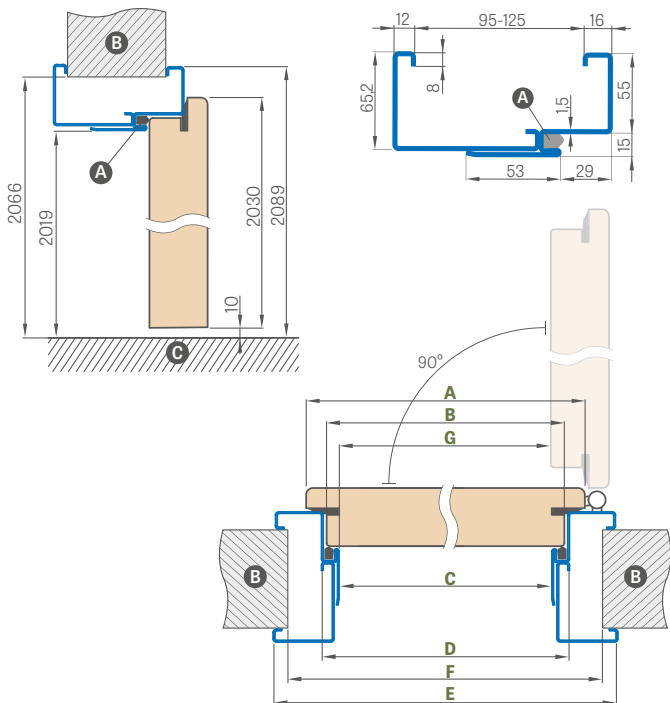

PLIENINĖS STAKTOS

HERSE SET, HERSE MAX SET

HERSE SET PLIENINĖ REGULIUOJAMA STAKTA (GAUBIANTI SIENA)

suvirinta ir dažyta RAL 9003, 9010, 9016, 8003, 8017, 7016, 7022, 9005, 7047, 1001

Durų plotis	A	B	C	D	E	F	G
„80N“	804	777	761	791	901	855	756
„80“	844	817	801	831	941	895	796
„90ES“	948	921	905	935	1045	999	900
„100“	1044	1017	1001	1031	1141	1095	996

„90ES“ – investicinis plotis plieniniai staktai

Reguliavimo intervalas min.–maks. (mm)	„80N“, „80“, „90ES“ KAINA	„100“ KAINA ¹⁾
95-125	253,20 €* / 306,37 €**	293,10 €* / 354,65 €**
125-155	272,40 €* / 329,60 €**	311,40 €* / 376,79 €**
155-185	299,70 €* / 362,64 €**	338,40 €* / 409,46 €**
185-215	327,90 €* / 396,76 €**	365,70 €* / 442,50 €**
215-245	355,80 €* / 430,52 €**	392,40 €* / 474,80 €**
245-275	383,70 €* / 464,28 €**	420,00 €* / 508,20 €**
275-305	421,20 €* / 509,65 €**	456,00 €* / 551,76 €**

DIDELĖ KAMPINĖ PLIENINĖ STAKTA HERSE SET

suvirinta ir dažyta RAL 9003, 9010, 9016, 8003, 8017, 7016, 7022, 9005, 7047, 1001

kaina: 180,90 €* / 218,89 €**