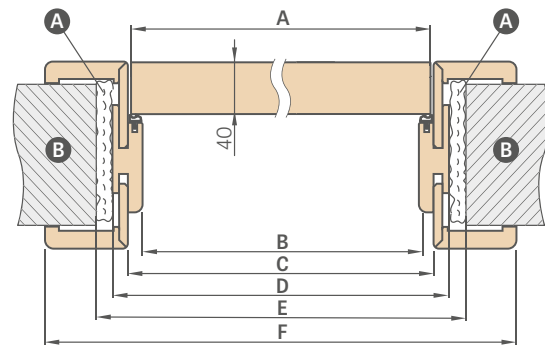

STAKTOS JUNGIMAS

REGULIUOJAMOS STAKTOS SCHEMA

REGULIUOJAMOS STAKTOS REGULIAVIMO INTERVALAS

6 cm apvadas / 8 cm apvadas

³⁾ 40 mm skirta 295-335 mm diapazonui

Durų plotis	A	B	C	D	E	F
„60N“ ³⁾	620	605	627	649	688	747*/787**
„60“	644	629	651	673	714	771*/811**
„70N“ ³⁾	720	705	727	749	788	847*/887**
„70“	744	729	751	773	814	871*/911**
„80N“	820	805	827	849	888	947*/987**
„80“	844	829	851	873	914	971*/1011**
„90N“ ³⁾	920	905	927	949	988	1047*/1087**
„90“	944	929	951	973	1014	1071*/1111**
„100“	1044	1029	1051	1073	1114	1171*/1211**
„110“	1144	1129	1151	1173	1214	1271*/1311**