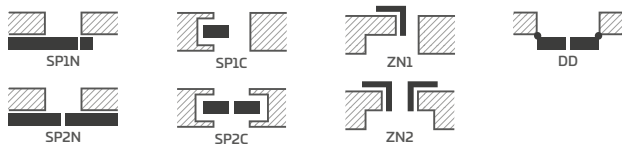

GALIMI SPRENDIMAI (142-153 p.)

GALIMI VARČIŲ PLOČIAI

60 70 80N²⁾ 80 90 100

* KAINA BE PVM, ** KAINA SU PVM, * / ** Kaina taikoma varčioms ir neapima durų rankenos ir staktos

¹⁾ dėl ribotuvo naudojimo negalima naudoti nusileidžiančio slenkščio ir rekuperacinio sutrumpinimo ir atvirkščiai

²⁾ tik lygiabriaunėms ir reversinėms varčioms