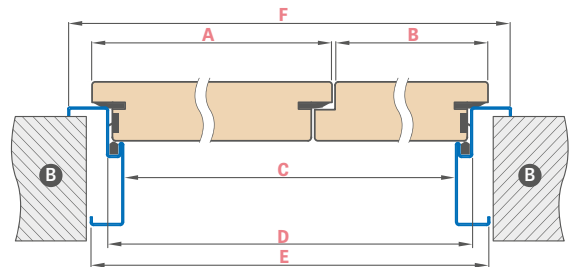

DIDELĖ KAMPINĖ PRIEŠGAISRINĖ PLIENINĖ STAKTA

suvirinta ir dažyta RAL 9003, 9010, 9016, 8003, 8017, 7016, 7022, 7047, 1001

Durų plotis	A	B	C	D	E	F
„110“	860	347	1166	1196	1236	1306
„120“	860 | 960	447 | 347	1266	1296	1336	1406
„130“	860 | 960 | 1060	547 | 447 | 347	1366	1396	1436	1506
„140“	860 | 960 | 1060	647 | 547 | 447	1466	1496	1536	1606
„150“	860 | 960 | 1060	747 | 647 | 547	1566	1596	1636	1706
„160“	860 | 960 | 1060	847 | 747 | 647	1666	1696	1736	1806
„170“	960 | 1060	847 | 747	1766	1796	1836	1906
„180“	1060	847	1866	1896	1936	2006