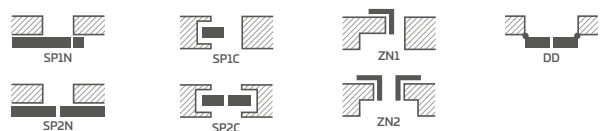

GALIMI SPRENDIMAI (142-153 p.)

BRIAUNŲ APDAILOS VARIANTAI

STIKLO RĒMELIS