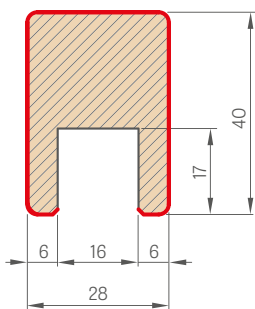

DEKORATYVINĖ JUOSTA