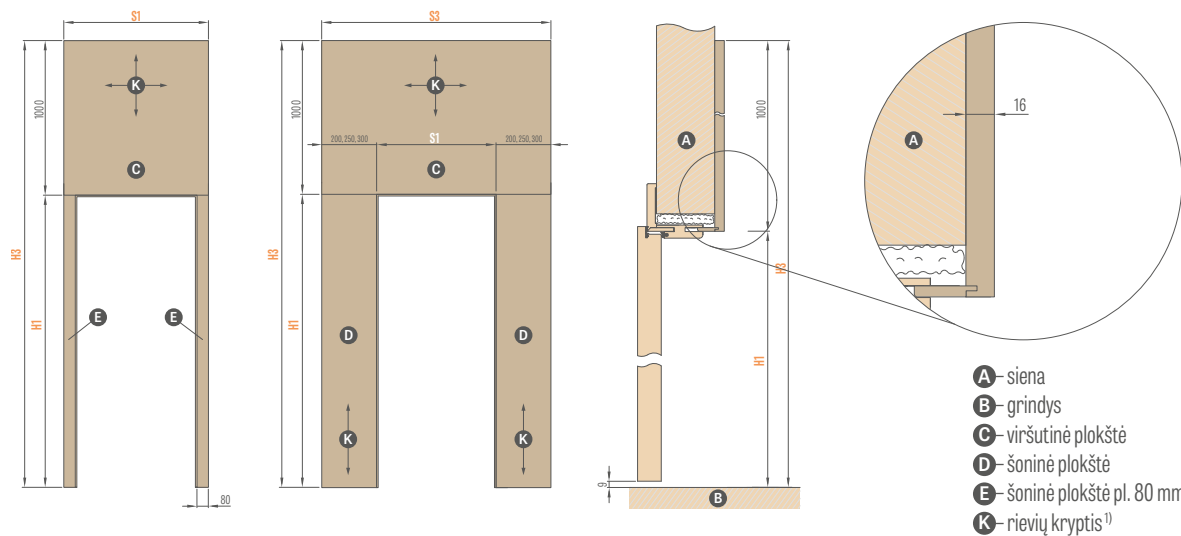

VIENOJE PUSĖJE INTEGRUOTOS PRAPLEČIANČIOS PLOKŠTĖS

MONTUOJAMAS VIETOJ KILNOJAMOJO KAMPINIO APVADO ARBA SU SPAUSTUKU

VIDAUS DURYS²⁾					ĮĖJIMO DURYS (plokštės iš laiptinės pusės, durys atsidaro į vidų)													
Staktos tipas	H1	H3	Plotis	S1	Staktos tipas	H1	H3	Plotis	S1	S3								
Reguliuojama užlaidinė stakta (reguliuojamo kampinio pusėje)	2029	3029	„60“	786	Reguliuojama stakta HERSE (reguliuojamo kampinio pusėje)	2029	3029	„80“	986	1106	1156	1206	1226	1326	1426			
			„70“	886				„90E“	1090	1210	1260	1310	1330	1430	1530			
			„80“	986				„100“	1186	1306	1356	1406	1426	1526	1626			
			„90“	1086				„80N“	1012	1132	1182	1232	1252	1352	1452			
			„100“	1186				„80“	1052	1172	1222	1272	1292	1392	1492			
			„110“	1286				„90E“	1156	1276	1326	1376	1396	1496	1596			
Reguliuojama užlaidinė stakta (reguliuojamo kampinio pusėje)	2042	3042	„60“	811	HERSE fiksuota stakta su spaustukais	2062	3062	„100“	1252	1372	1422	1472	1492	1592	1692			
			„70“	911				„80N“	1012	1132	1182	1232	1252	1352	1452			
			„80N“	987				„80“	1056	1176	1226	1276	1296	1396	1496			
			„80“	1011				„90E“	1156	1276	1326	1376	1396	1496	1596			
			„90“	1111				„100“	1256	1376	1426	1476	1496	1596	1696			
			„100“	1211				FORTECA fiksuota stakta su spaustukais	2068	3068	„80N“	1012	1132	1182	1232	1252	1352	1452
„110“	1311	„80“	1056	1176	1226	1276	1296				1396	1496						
Reversinė stakta (reguliuojamo kampinio pusėje)	2064	3064	„60“	834	Fiksuota reguliuojama stakta FORTECA (iš apdailos pusės)	2057	3057				„90E“	1134	1254	1304	1354	1374	1474	1574
			„70“	934							„80N“	990	1110	1160	1210	1230	1330	1430
			„80N“	1010							„80“	1034	1154	1204	1254	1274	1374	1474
			„80“	1034							„90E“	1134	1254	1304	1354	1374	1474	1574
			„90“	1134				„100“	1234	1354	1404	1454	1474	1574	1674			
			„100“	1234				Fiksuota stakta LEDA, HYPERION „spaustukas“	2068	3068	„80“	1085	1205	1255	1305	1325	1425	1525
„110“	1334	„90E“	1185	1305	1355	1405	1425				1525	1625						
Fiksuota reguliuojama stakta LEDA, HYPERION (iš apdailos pusės)	2057	3057	„80“	1063	1183	1233	1283				1303	1403	1503					
			„90E“	1163	1283	1333	1383				1403	1503	1603					
			„100“	1263	1383	1433	1483				1503	1603	1703					
			„110⁴⁾“	1363⁴⁾	1483⁴⁾	1533⁴⁾	1583⁴⁾				1603⁴⁾	1703⁴⁾	1803⁴⁾					
			VIRŠUTINĖ PLOKŠTĖ (1000 x S1)¹⁾	2064	3064	„80“	1085	1205	1255	1305	1325	1425	1525					
						„90E“	1185	1305	1355	1405	1425	1525	1625					
„100“	1285	1405				1455	1505	1525	1625	1725								
„110⁴⁾“	1385⁴⁾	1505⁴⁾				1555⁴⁾	1605⁴⁾	1625⁴⁾	1725⁴⁾	1825⁴⁾								
„80“	1063	1183				1233	1283	1303	1403	1503								
„90E“	1163	1283				1333	1383	1403	1503	1603								
„100“	1263	1383	1433	1483	1503	1603	1703											
„110⁴⁾“	1363⁴⁾	1483⁴⁾	1533⁴⁾	1583⁴⁾	1603⁴⁾	1703⁴⁾	1803⁴⁾											

STAKTĄ PRAPLEČIANČIOS PLOKŠTĖS³⁾ – kaina už m²	
GREKO	134,10 €* / 162,26 €** už m²
CPLO,2, ST CPL ir PREMIUM	171,00 €* / 206,91 €** už m²
LAKUOTOS	207,90 €* / 251,56 €** už m²

¹⁾ viršutinės plokštės rievių kryptis iki plokštės pločio S1 ≤ 1050 mm gali būti horizontali arba vertikali, o virš S1 > 1050 mm – tik horizontali

²⁾ vidaus durų staktoms yra tik viršutinės plokštės

³⁾ plokštės keturiuose kraštuose apdailintos į plokštės paviršių panašios spalvos kraštu Plotas apskaičiuojamas pagal aukščiau pateiktą lentelę.

⁴⁾ taikoma tik LEDA durims

* KAINA BE PVM, ** KAINA SU PVM