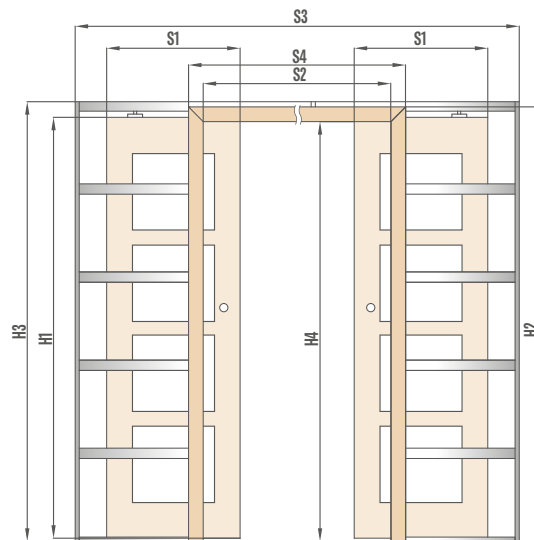

- A – siena
- L – aliuminio kasetė
- P – gipso kartono plokštė
- G – lygi stiklo pusė
- M – matinė stiklo pusė
- S – varčia
- K – šepetėliai nuo dulkių