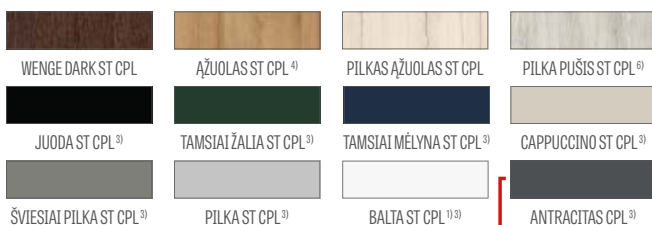

CPL

255,30 €* / 308,91 €**

Klijuotos medienos rėmas⁴⁾

NAUJIENA

STANDARTINIS STIKLINIMAS „AVERSAS“

STIKLINIMAS PAGAL UŽSAKYMĄ „REVERSAS“

KONSTRUKCIJA

- STILE rėminės technologijos užlaidinė arba lygiabriaunė varčia
- vertikalūs ir horizontalių MDF plokštės rėmai su GREKO, PREMIUM, ST CPL arba ST CPL laminatu su AntiFinger sluoksniu
- vertikalūs klijuotos sluoksniuotos medienos rėmai dengti HDF ir MDF plokštėmis⁴⁾
- pasirinktinai už papildomą mokestį galima įsigyti staktą praplečiančios plokštės, taip pat karūnos ir apvadines juosteles 139-141 p.
- galimybė patiems sutrumpinti varčią, detaliau žr. 137 p.

FURNITŪRA

- trys sidabriniai 2 dalių horizontaliai reguliuojami vyriai užlaidinėje varčioje
- trys sidabriniai lygiabriaunėje varčioje paslėpti vyriai (pasirinktinai už papildomą mokestį juodos spalvos); vyriai pristatomi ir įkainojami kartu su durų stakta
- spyna su skląščiu ir spragtuku užlaidinėje varčioje ir raktu rakinamas magnetinis užraktas su patentuotu cilindru, įleidžiamas arba su suktuku lygiabriaunėje varčioje (pasirinktinai spyna su skląščiu ir spragtuku); pasirinktinai už papildomą mokestį juoda magnetinė spyna

STIKLINIMAS

- matinis (MISKANT 2, 4, 6) arba skaidrus (MISKANT 1, 3, 5) grūdintas stiklas, 4 mm storio, arba už papildomą mokestį klijuotas stiklas VSG su vidine aplikacija
- yra galimybė pakeisti stiklinimo pusę į REVERSĄ (AVERSAS – standartinis stiklinimas)
- juodos 18 mm pločio (storio) linijos, dažytos ant vienos stiklo paketo pusės