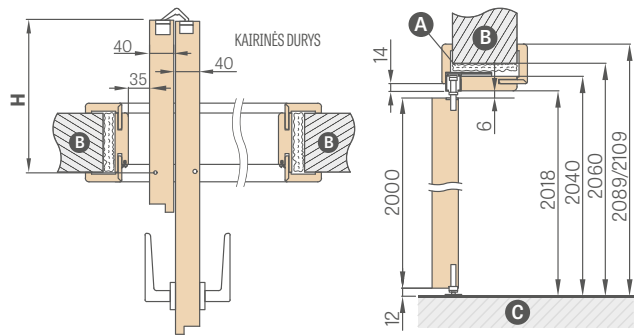

A – putos B – siena C – grindys

Durų plotis	A	B	C	E	F	G	H	I	J
„60“	641	614	604	648	688	746*/786**	152,5	218	418
„70“	741	714	704	748	788	846*/886**	202,5	268	468
„80“	841	814	804	848	888	946*/986**	252,5	318	518
„90“	941	914	904	948	988	1046*/1086**	302,5	368	568
„100“	1041	1014	1004	1048	1088	1146*/1186**	352,5	418	618

* 6 cm apvadas / ** 8 cm apvadas jungimas tik 45 laipsnių kampu

GALIMI VARČIŲ PLOČIAI

60 70 80 90 100

montavimo filmas
<https://youtu.be/tzccmzy7rvq>

Reguliavimo intervalas min. – maks. (mm)	KAINA
80-100	185,10 €* / 223,97 €**
100-120	187,20 €* / 226,51 €**
120-140	192,30 €* / 232,68 €**
140-160	197,70 €* / 239,22 €**
160-180	205,50 €* / 248,66 €**
180-200	208,20 €* / 251,92 €**
200-220	213,60 €* / 258,46 €**
220-240	218,40 €* / 264,26 €**

Reguliavimo intervalas min. – maks. (mm)	KAINA
240-260	223,80 €* / 270,80 €**
260-280	228,90 €* / 276,97 €**
280-300	239,10 €* / 289,31 €**
300-340	244,50 €* / 295,84 €**
340-360	264,00 €* / 319,44 €**
360-380	269,40 €* / 325,97 €**
380-400	279,60 €* / 338,32 €**
400-420	285,00 €* / 344,85 €**

Už kiekvienus 2 cm papildomas 12,30 €* / 14,88 €** mokestis (atsižvelgiant į kainą 400–420 intervale) iki 500–520 intervalo

* KAINA BE PVM, ** KAINA SU PVM