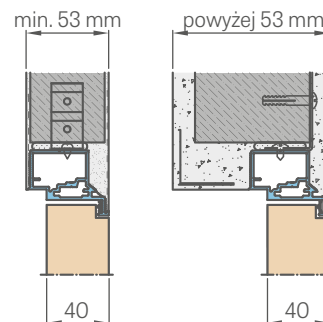

ĮSTATYTA SIENOJE

* KAINA BE PVM, ** KAINA SU PVM

¹⁾ PL2112 standartas