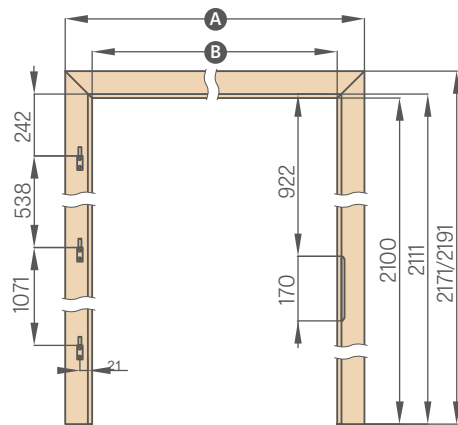

REGULIUOJAMA UŽLAIDINĖ STAKTA - PL2112 STANDARTAS

	.60"	.70"	.80"	.90"	.100"	.110"
A	746/786	846/886	946/986	1046/1086	1146/1186	1246/1286
B	604	704	804	904	1004	1104