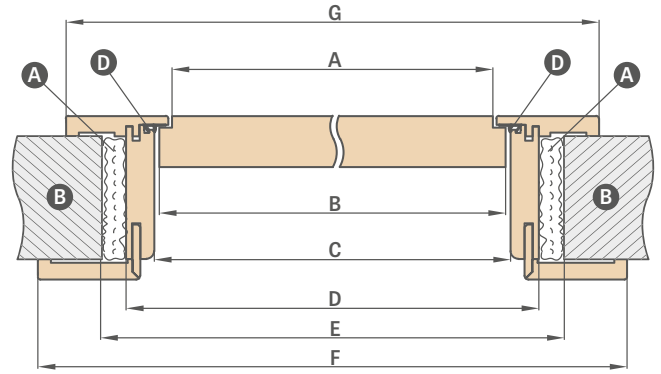

REVERSINĖS STAKTOS REGULIAVIMO INTERVALAS

¹⁾ leidžiamas nuokrypis, atsirandantis dėl staktos matmenų tolerancijos +/- 3 mm (rekomenduojame patikrinti prieš montuojant)

²⁾ PL2112 standartas

A – putos **B** – siena **C** – grindys **D** – guminis tarpiklis

Reguliavimo intervalas min. – maks. (mm)	REVERSINĖ STAKTA		
	GREKO	ST CPL ir PREMIUM	LAKUOTOS
75-95			
95-115	327,60 €* / 396,40 €**	342,00 €* / 413,82 €**	430,80 €* / 521,27 €**
115-135			
135-155			
155-175	338,10 €* / 409,10 €**	352,20 €* / 426,16 €**	448,20 €* / 542,32 €**
175-195			
195-215			
215-235	344,10 €* / 416,36 €**	358,80 €* / 434,15 €**	465,90 €* / 563,74 €**
235-255	351,00 €* / 424,71 €**	365,40 €* / 442,13 €**	483,00 €* / 584,43 €**
255-295	374,10 €* / 452,66 €**	388,50 €* / 470,08 €**	509,10 €* / 616,01 €**
295-315			
315-335			
335-355	397,20 €* / 480,61 €**	411,60 €* / 498,04 €**	526,50 €* / 637,06 €**

Durų plotis	A	B	C	D	E	F	G
„60N“³⁾	600	620	628	672	700	810	766
„60“	624	644	652	696	736	834	791
„70N“³⁾	700	720	728	772	800	910	866
„70“	724	744	752	796	836	934	891
„80N“	800	820	828	872	900	1010	966
„80“	824	844	852	896	936	1034	991
„90N“³⁾	900	920	928	972	1000	1110	1066
„90“	924	944	952	996	1036	1134	1091
„100“	1024	1044	1052	1096	1136	1234	1191
„110“	1124	1144	1152	1196	1236	1334	1291

³⁾ 60N, 70N, 90N pločius galima įsigyti tik ALTAMURA 1, BALDUR 1 ir UNO PREMIUM modeliuose

DĖMESIO: Pasirinkus rinkinį (karūnos + apvadinės juostelės), skirtą reguliuojamai reversinei staktai, staktos darbinis diapazonas sumažėja 3 mm (vienpusis taikymas) arba 6 mm (dvipusis taikymas). Pavyzdys: 140 mm storio siena su vienpusiu rinkiniu, turi būti laikoma, kad ji 143 mm storio, o su dvipusiu rinkiniu – 146 mm storio, ir iš lentelės turi būti pasirinktas atitinkamas mūro dengimas, kai stakta yra užlaidinė (171 p.), lygiabriaunė (168 p.) arba reversinė (167 p.).

- Standartiškai galima įsigyti reversinių varčių staktas su 8 cm kampiniu apvadu, sujungtu 45 laipsnių kampu arba už papildomą kainą **59,40 €* / 71,87 €**** sujungtu 90 laipsnių KAMPU (nėra 75-95 mm intervale)
- Stakta turi du vadinamuosius paslėptus vyrius, kurių nematyti, kai varčia uždaryta, arba pasirinktinai trečiąjį vyrį už papildomą mokestį **45,00 €* / 54,45 €****
- Galimi dekorai: GREKO, PREMIUM, ST CPL ir BALTO TITANO UV lakas
- Pakeitimas juodos arba auksinės spalvos vyriais ir spragtuku – **22,20 €* / 26,86 €**** / kompl. staktai
- Diapazono keitimas +20 mm (nuo 135-155 mm iki 235-255 mm diapazonuose) – **15,00 €* / 18,15 €**** (pasiūlyme nuo 2024-05-06)

- 120 mm ir 55 mm praplatinimas faneruotai reversinei **40,80 €* / 49,37 €**** ir lakuotai **73,20 €* / 88,57 €**** staktai (į kainą įeina nurodyto pločio staktos kompleksas)
- Kilnojamasis kampinis apvadas su 2 cm ilgio įlaidu ir standartinis reguliuojamo staktos kampinis apvadas, galimas visuose laminatuose – **40,80 €* / 49,37 €**** ir lake **61,20 €* / 74,05 €**** (į kainą įeina nurodyto pločio staktos kompleksas)
- Staktą, kurios intervalas viršija 295 mm, sudaro du elementai
- Viršutinės plokštės priklijuotos prie sienos už papildomą mokestį 140 p.
- PL2112 standartas 15 % papildomas mokestis