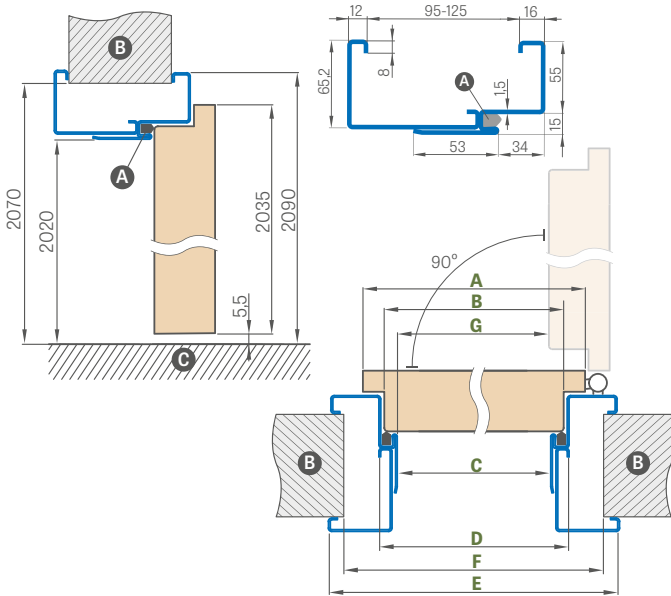

PLIENINĖS STAKTOS

FORTECA

PLIENINĖ REGULIUOJAMA STAKTA (GAUBIANTI SIENA)

suvirinta ir dažyta RAL 9003, 9010, 9016, 8003, 8017, 7016, 7022, 9005, 7047, 1001

Durų plotis	A	B	C	D	E	F	G
„80N“	804	778	761	791	901	865	754,5
„80“	848	822	805	835	945	910	798,5
„90ES“	960	934	917	947	1057	1022	910
„100“¹⁾	1048	1022	1005	1035	1145	1110	998,5

„90ES“ – investicinis plotis plieniniai staktai

KAMPINĖ PLIENINĖ DIDELĖ STAKTA

suvirinta ir dažyta RAL 9003, 9010, 9016, 8003, 8017, 7016, 7022, 9005, 7047, 1001

kaina: RC2 **217,50 €*** / **263,18 €****

RC3 **245,40 €*** / **296,93 €****