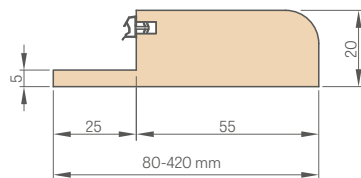

6cm apvadas / 8cm apvadas

MEDINIS REGULIUOJAMAS SLENKSTIS

6 cm ir 8 cm KAMPINIS APVADAS

su spaustukais

FIKSUOTA STAKTA

APVADAS KVAPŲ IR SKONIO SUGĖRIKLIS

KAMPUKAS

¹⁾ 40 mm skirta 280-320 mm diapazonui