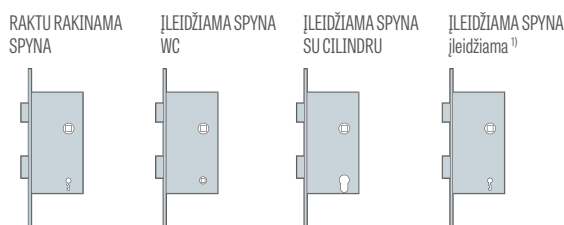

FURNITŪRA – SPYNOS SU SKLĄŠČIU IR SPRAGTUKU

SPYNOS UŽRAKTŲ TARPAS:

- Magnetinių užraktų tarpas yra toks:
 - raktas, tualetu užraktas: 90 mm
 - cilindras: 85 mm
 - (taikoma užlaidinėms varčioms su magnetiniu užraktu ir reversinėms varčioms)
 - Spynų su skląščiu ir spragtuku užraktų tarpas yra toks:
 - raktas, tualetu užraktas, cilindras: 72 mm
 - (Taikoma užlaidinėms varčioms ir lygiabriaunėms varčioms su spyna su skląščiu ir spragtuku (spyna pasirinktina))
- Tualetu užraktų anga suktukui tai kvadratas, kurio šonas:
- Lenkijos standarte 4 mm
 - Čekijos standarte 6 mm