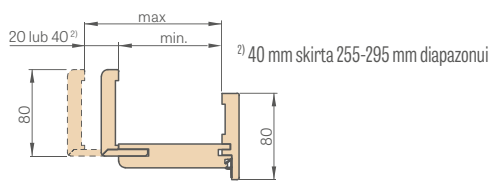

REVERSINĖS STAKTOS REGULIAVIMO INTERVALAS

¹⁾ leidžiamas nuokrypis, atsirandantis dėl staktos matmenų tolerancijos +/- 3 mm (rekomenduojame patikrinti prieš montuojant)

²⁾ PL2112 standartas

A – putos **B** – siena **C** – grindys **D** – guminis tarpiklis

Reguliavimo intervalas min. – maks. (mm)	REVERSINĖ STAKTA		
	GREKO	ST CPL ir PREMIUM	LAKUOTOS
75-95			
95-115	327,60 €* / 396,40 €**	342,00 €* / 413,82 €**	430,80 €* / 521,27 €**
115-135			
135-155			
155-175	338,10 €* / 409,10 €**	352,20 €* / 426,16 €**	448,20 €* / 542,32 €**
175-195			
195-215			
215-235	344,10 €* / 416,36 €**	358,80 €* / 434,15 €**	465,90 €* / 563,74 €**
235-255	351,00 €* / 424,71 €**	365,40 €* / 442,13 €**	483,00 €* / 584,43 €**
255-295	374,10 €* / 452,66 €**	388,50 €* / 470,08 €**	509,10 €* / 616,01 €**
295-315			
315-335			
335-355	397,20 €* / 480,61 €**	411,60 €* / 498,04 €**	526,50 €* / 637,06 €**

Durų plotis	A	B	C	D	E	F	G
„60N“³⁾	600	620	628	672	700	810	766
„60“	624	644	652	696	736	834	791
„70N“³⁾	700	720	728	772	800	910	866
„70“	724	744	752	796	836	934	891
„80N“	800	820	828	872	900	1010	966
„80“	824	844	852	896	936	1034	991
„90N“³⁾	900	920	928	972	1000	1110	1066
„90“	924	944	952	996	1036	1134	1091
„100“	1024	1044	1052	1096	1136	1234	1191
„110“	1124	1144	1152	1196	1236	1334	1291

³⁾ 60N, 70N, 90N pločius galima įsigyti tik ALTAMURA 1, BALDUR 1 ir UNO PREMIUM modeliuose

DĖMESIO: Pasirinkus rinkinį (karūnos + apvadinės juostelės), skirtą reguliuojamai reversinei staktai, staktos darbinis diapazonas sumažėja 3 mm (vienpusis taikymas) arba 6 mm (dvipusis taikymas). Pavyzdys: 140 mm storio siena su vienpusiu rinkiniu, turi būti laikoma, kad ji 143 mm storio, o su dvipusiu rinkiniu – 146 mm storio, ir iš lentelės turi būti pasirinktas atitinkamas mūro dengimas, kai stakta yra užlaidinė (171 p.), lygiabriaunė (168 p.) arba reversinė (167 p.).

- Standartiškai galima įsigyti reversinių varčių staktas su 8 cm kampiniu apvadu, sujungtu 45 laipsnių kampu arba už papildomą kainą **59,40 €* / 71,87 €**** sujungtu 90 laipsnių KAMPU (nėra 75-95 mm intervale)
- Stakta turi du vadinamuosius paslėptus vyrius, kurių nematyti, kai varčia uždaryta, arba pasirinktinai trečiąjį vyrį už papildomą mokestį **45,00 €* / 54,45 €****
- Galimi dekorai: GREKO, PREMIUM, ST CPL ir BALTO TITANO UV lakas
- Pakeitimas juodos arba auksinės spalvos vyriais ir spragtuku – **22,20 €* / 26,86 €**** / kompl. staktai
- Diapazono keitimas +20 mm (nuo 135-155 mm iki 235-255 mm diapazonuose) – **15,00 €* / 18,15 €**** (pasiūlyme nuo 2024-05-06)

- 120 mm ir 55 mm praplatinimas faneruotai reversinei **40,80 €* / 49,37 €**** ir lakuotai **73,20 €* / 88,57 €**** staktai (į kainą įeina nurodyto pločio staktos kompleksas)
- Kilnojamasis kampinis apvadas su 2 cm ilgio įlaidu ir standartinis reguliuojamo staktos kampinis apvadas, galimas visuose laminatuose – **40,80 €* / 49,37 €**** ir lake **61,20 €* / 74,05 €**** (į kainą įeina nurodyto pločio staktos kompleksas)
- Staktą, kurios intervalas viršija 295 mm, sudaro du elementai
- Viršutinės plokštės priklijuotos prie sienos už papildomą mokestį 140 p.
- PL2112 standartas 15 % papildomas mokestis