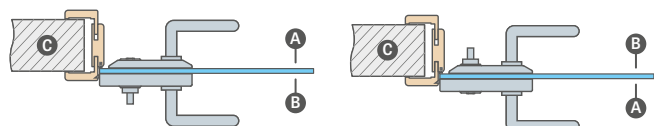

VONIOS KAMBARIO UŽRAKTAS

iš lauko (L)

iš vidaus (V)

A prieškambaris; **B** vonios kambarys; **C** siena

Tualetu užraktas – užsakant spyna su užraktu būtina pasirinkti:
LAUKO suktuką – kai vonios kambario užraktas montuojamas durų išorinėje pusėje (L)
arba
VIDAUS suktuką – kai vonios kambario užraktas montuojamas durų vidinėje pusėje (V)

DĖMESIO: Suktukas su užraktu yra kryptinis (dešinysis kairysis)