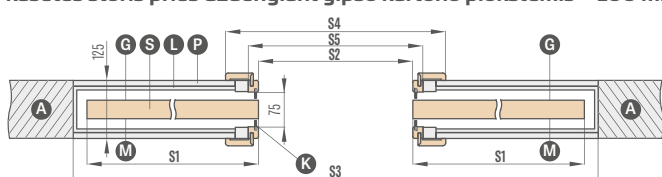

SP2C.125 (averso stiklinimas)

pastovus intervalas 125 mm

kasetės storis prieš uždengiant gipso kartono plokštėmis – 100 mm

Naudojimui tik su skydinėmis varčiomis su stiklo rėmeliais.
Sistemoje yra pilki dulkių šepetėliai.