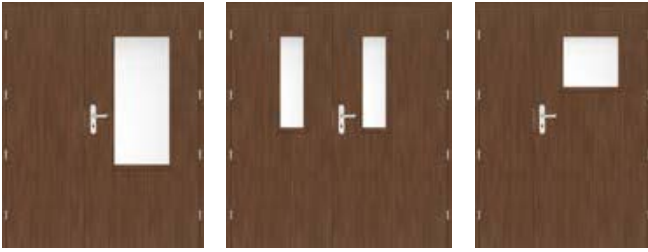

DVIVĖRĖS

LEDA 3 „90E“
+ nevarstoma varčia „60“

LEDA 6 „90E“
+ nevarstoma varčia „80“

LEDA 4 „90E“
+ priedėlis „40“

DVIVĖRĖS LEDA EI30 ir EI 60

- Dvivėrės durys gaminamos remiantis LEDA EI30 ir EI60 modeliais, turinčiais atitinkamas savybes: spalva, apdaila (STANDARD)
- Nevarstomų varčių rūšys:
 - „60“, „70“, „80“ pločio pilnavidurės
 - įstiklintos 5, 6, 7, 8 tipoose skirta EI30 ir įstiklintos 6 ir 8 tipoose skirta EI 60
- „30“, „40“ ir „50“ pločio priedėliai ir kiekviename variante jis būna ir kaip visiškai lygi varčia;
- Nevarstoma varčia ir priedėlis turi sumontuotus durų skląščius ir užkabas, neturi uždarymo lentjuosčių.