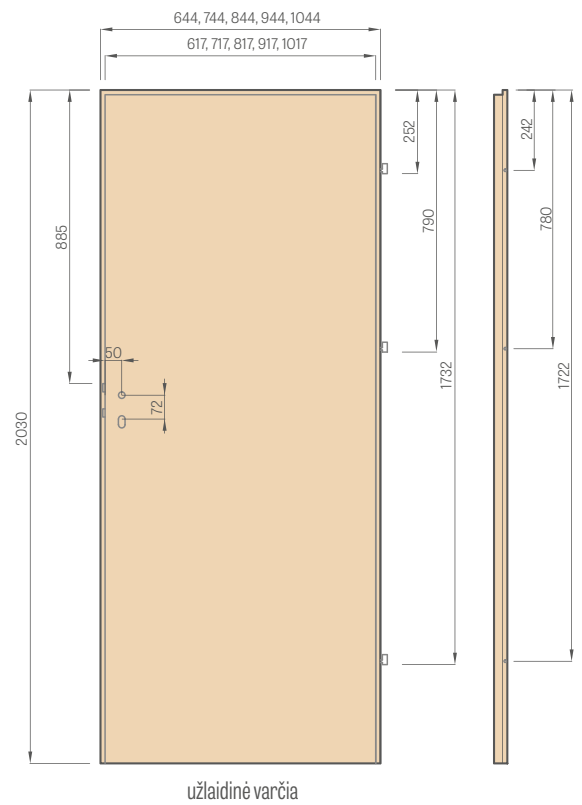

SKYDINĖS VARČIOS

- **A** MDF plokštė; **B** tarpiklis; **C** HDF plokštė; **D** užpildas;
- **E** MDF arba mediniai rėmai su Herse SET ir UNO PREMIUM