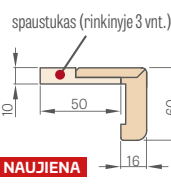

PRIEŠGAISRINĖS STAKTOS PJŪVIS SU SIENOS APDAILA IR KAMPINIŲ APVADŲ SU SPAUSTUKAIS

PRIEŠGAISRINĖS STAKTOS PJŪVIS SU SIENOS APDAILA

6 cm ir 8 cm KAMPINIS APVADAS su spaustukais

FIKSUOTOS PRIEŠGAISRINĖS STAKTOS PJŪVIS