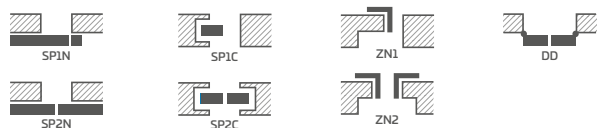

GALIMI VARČIŲ PLOČIAI

GALIMI SPRENDIMAI (142-153 p.)