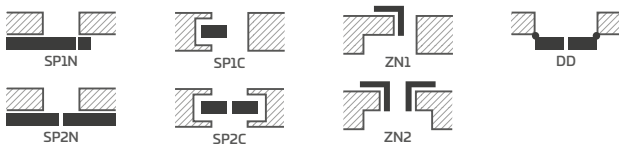

GALIMI SPRENDIMAI (142-153 p.)

GALIMI VARČIŲ PLOČIAI

60 70 80N²⁾ 80 90 100

PRIEDAI UŽ PAPILDOMĄ MOKESTĮ

gamyklinis gręžinys durų rankenai (vad. padalintas), jei užsakoma komplekte su sparnu nemokamai

reversinės varčios	111,60 €* / 135,04 €**
laminuotas stiklas VSG su juodos arba baltos spalvos vidine aplikacija	270,00 €* / 326,70 €**
rekuperacinis sutrumpinimas, ventiliacinė įpjova standard arba mini (p. 137)	8,40 €* / 10,16 €**
„100“ užlaidinė ir lygiabriaunė varčia	30,90 €* / 37,39 €**
užlaidinės varčios vyrių metaliniai dangteliai (spalva: šlifluotas nikelis, patina, blizgus chromas, blizgus žalvaris, baltos ir juodos spalvos); 1 vyro komplekto kaina	3,90 €* / 4,72 €**
nusileidžiantis slenkestis¹⁾	36,60 €* / 44,29 €**
lygiabriaunėse durų varčiose pakeitimas juoda arba auksine magnetine spyna	8,40 €* / 10,16 €**
lygiabriaunėse varčiose pakeitimas vyriais ir spragtučiu juodos arba auksinės spalvos	22,20 €* / 26,86 €**
magnetinis ribotuvas¹⁾ (yra šešių spalvų 137 p.)	36,60 €* / 44,29 €**
klijuotos medienos vertikalūs rėmai	30,00 €* / 36,30 €**

¹⁾ dėl ribotuvo naudojimo negalima naudoti nusileidžiančio slenkestio ir rekuperacinio sutrumpinimo ir atvirkščiai

²⁾ tik lygiabriaunėms varčioms

* KAINA BE PVM, ** KAINA SU PVM, * / ** Kaina taikoma varčioms ir neapima durų rankenos ir staktos