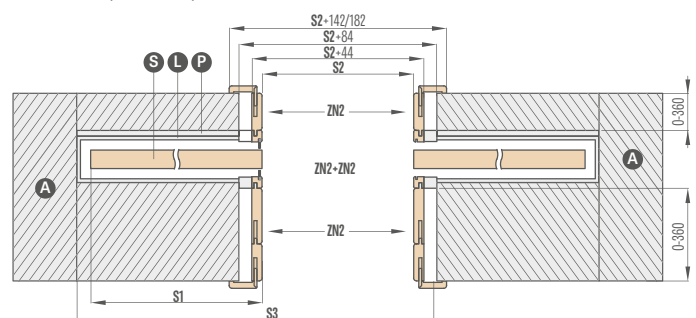

ZN2SP2C.100 ir SP2C.125 vienos pagrindinės sienos pusės apdaila

pagrindinės sienos apdailos intervalas nuo 0–40; 40–60; ... 340–360

Brėžinyje – dvipusė ZN2 + ZN2 pagrindinės sienos apdaila.