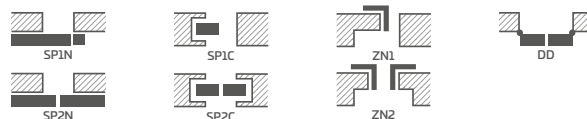

GALIMI SPRENDIMAI (142-153 p.)

GALIMI VARČIŲ PLOČIAI

60 70 80N⁵⁾ 80 90 100

PRIEDAI UŽ PAPILDOMĄ MOKESTĮ

gamyklinis gręžinys durų rankenai (vad. padalintas), jei užsakoma komplekte su sparnu	nemokamai
rekuperacinis sutrumpinimas, ventiliacinė įpjova standard arba mini (p. 137)	8,40 €* / 10,16 €**
medienos imitacijos plastikinės įvorės (4 vnt.)	6,30 €* / 7,62 €**
apvalios ir kvadratinės metalinės įvorės (4 vnt.): šlifluotas nikelis, patina, baltos ir juodos spalvos	32,70 €* / 39,57 €**
ventiliacinės grotelės (tik varčiosms, kurių plotis: 80, 90, 100)	8,40 €* / 10,16 €**
„100“ užlaidinė ir lygiabriaunė varčia	16,50 €* / 19,96 €**
klijuotas saugus, lygus iš abiejų pusių VSG 221 stiklas	
PEONIA 1, 2 matinis	76,20 €* / 92,20 €**
PEONIA 1, 2 juoda	104,10 €* / 125,96 €**
PEONIA 3, 4, 5, 6 matinis	67,20 €* / 81,31 €**
PEONIA 3, 4, 5, 6 juoda	91,80 €* / 111,08 €**
užlaidinės varčios vyrių metaliniai dangteliai (spalva: šlifluotas nikelis, patina, blizgus chromas, blizgus žalvaris, baltos ir juodos spalvos); 1 vyrio komplekto kaina	3,90 €* / 4,72 €**
nusileidžiantis slenkstis²⁾	36,60 €* / 44,29 €**
lygiabriaunėse durų varčiose pakeitimas juoda arba auksine magnetine spyna	8,40 €* / 10,16 €**
lygiabriaunėse varčiose pakeitimas vyriais ir spragtu juodos arba auksinės spalvos	22,20 €* / 26,86 €**
magnetinis ribotuvas²⁾ (yra šešių spalvų 137 p.)	36,60 €* / 44,29 €**
klijuotos medienos vertikalūs rėmai⁴⁾	30,00 €* / 36,30 €**
PL2112 standartas⁸⁾	+15 % prie varčios kainos prieš papildomus mokesčius