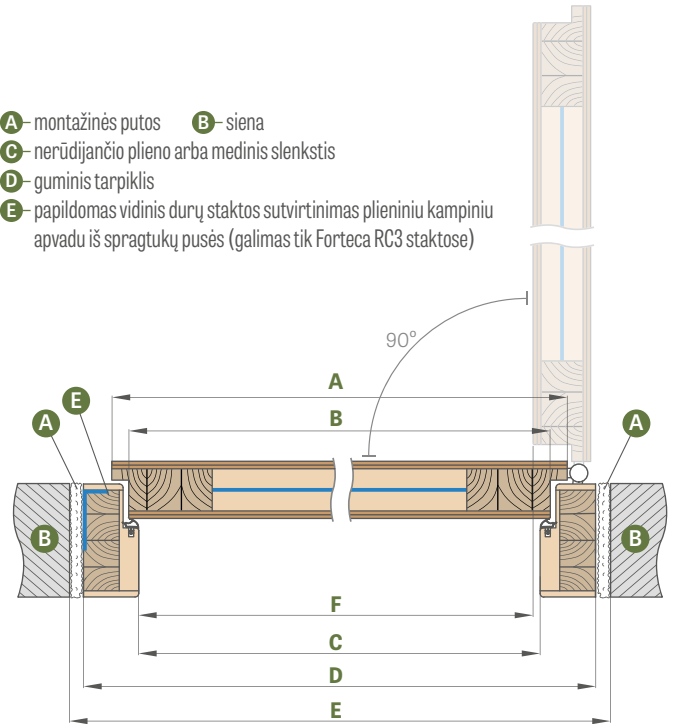

- **A** – montažinės putos
- **B** – siena
- **C** – nerūdijančio plieno arba medinis slenkstis
- **D** – guminis tarpiklis
- **E** – papildomas vidinis durų staktos sutvirtinimas plieniniu kampiniu apvadu iš spragtukų pusės (galimas tik Forte RC3 staktose)