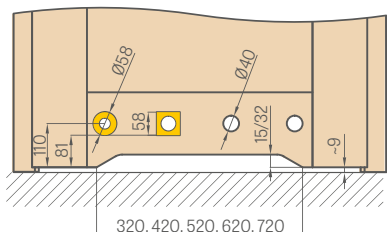

* KAINA BE PVM, ** KAINA SU PVM

ELEKTROMAGNETINĖ SKLENDĖ

(gali būti montuojamas užlaidinių ir lygiabriaunių varčių fiksuojoje ir reguliuojamoje staktose, žr. 168-171 p.,

bet nenaudojamas GRAF stiklinių ir dvivėrių durų staktoms)

Galimi elektromagnetinės sklendės tipai:

- 12 V pagrindinis
- 24 V pagrindinis
- 12 V su jungikliu
- 24 V su jungikliu
- 24 V reversinis
- 12 V reversinis
- 24 V reversinis

1. **PAGRINDINIS** – visą laiką uždarytas, atidaromas įjungus įtampą
2. **SU JUNGIKLIU** – veikia kaip pagrindinis, bet gali būti išjungiamas pasukus sklęstį.
3. **REVERSINIS** – įjungus įtampą uždaromas, išjungus įtampą atidaromas.

Priešgaisrinėse duryse negalima naudoti reversinės elektromagnetinės sklendės ir elektromagnetinė sklendės su jungikliu.

VARČIŲ TRUMPINIMAS

Yra galimybė trumpinti varčias pagal Lenkos standartą, savo nuožiūra, daugiausia iki 50 mm arba iki 80 mm HERSE SET serijos varčias (jeigu nesutrumpintos gamykloje) ir skydinės varčias, jeigu gamykloje sumontuotas papildomas apatinis skersinis.

(DĖMESIO: negalima trumpinti FRAGI varčių, dvivėrių ir priešgaisrinių durų, stumdomųjų sistemų varčių be išdrožų, GRAF stiklinių durų, FORTECCA RC2 ir FORTECCA RC3 apsauginių nuo įsilaužimo durų, taip pat rėminių varčių pagal Čekijos standartą).

Varčia, pagamina pagal Čekijos standartą yra 47 mm žemesnė už pagamintas pagal Lenkijos standartą.

Gamykloje sutrumpinus duris, rankena nuleidžiama pagal tą pačią vertę.

Varčios tipas	EN standarto rankenos aukštis (matuojamas nuo apatinio varčios krašto) [mm]
rėminės varčios STILE užlaidinės	1107
rėminės varčios STILE lygiabriaunės	1110
skydinės varčios užlaidinės	1110
skydinės varčios lygiabriaunės	1110
skydinės reversinės varčios	1110
stiklinės Graf varčios	1131
Fortecca RC2 ir RC3 varčia	1038
Herse, Herse Akustic varčia	1107
varčia Herse su lakštine spyna	1033
Herse United varčia	1117
Leda EI30, EI60 varčia	1115
Hyperion EI30 RC2 varčia	1033