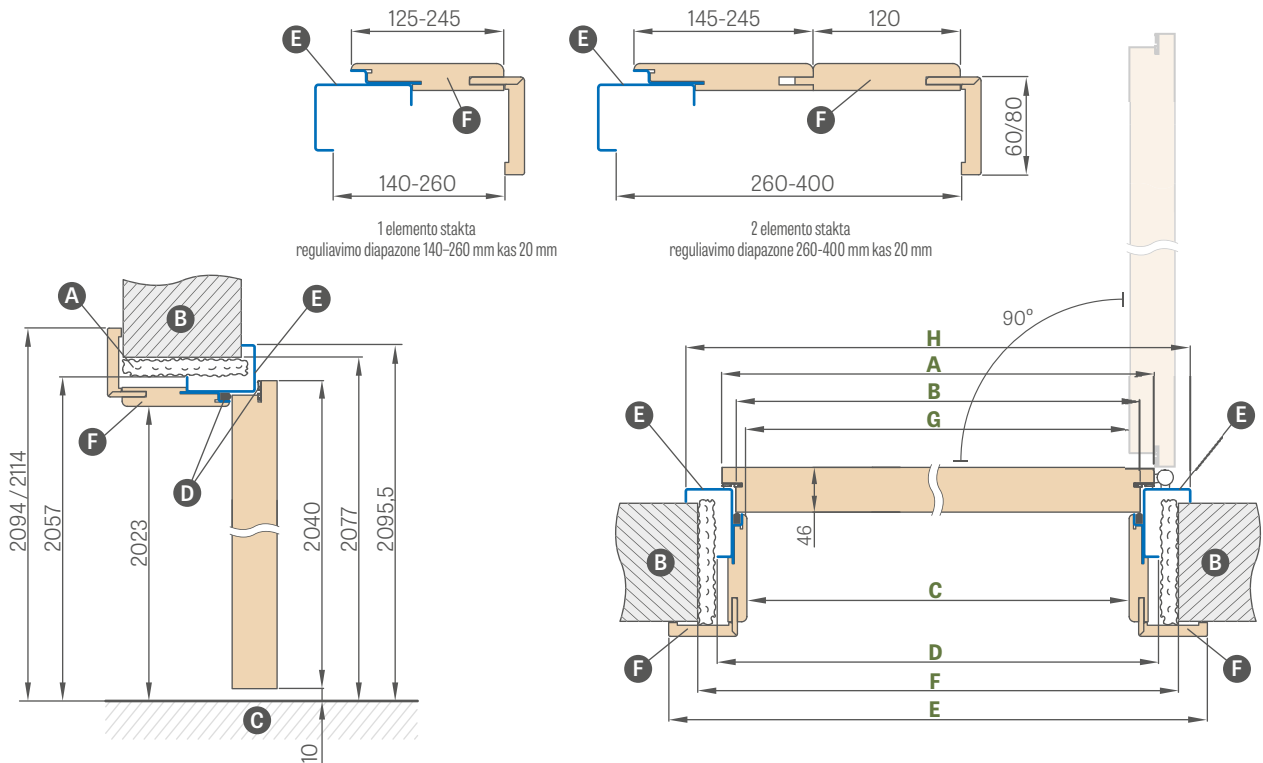

RAL

¹⁾ už papildomą +10% mokestį

* KAINA BE PVM, ** KAINA SU PVM

UNITED PLIENINĖ STAKTA

HERSE SET, HERSE MAX SET

PLIENINĖS UNITED STAKTOS SCHEMA

Durų plotis	A	B	C	D	E	F	G	H
„80U“	844	817	791,5	859	933,5 / 973,5	899	790	935
„90EU“	960	933	907,5	975	1049,5 / 1089,5	1015	906	1051
„100U“	1044	1017	991,5	1059	1133,5 / 1173,5	1099	990	1135