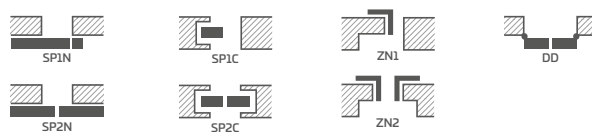

GALIMI VARČIŲ PLOČIAI

GALIMI SPRENDIMAI (142-153 p.)

BRIAUNŲ APDAILOS VARIANTAI

STIKLO RĖMELIS