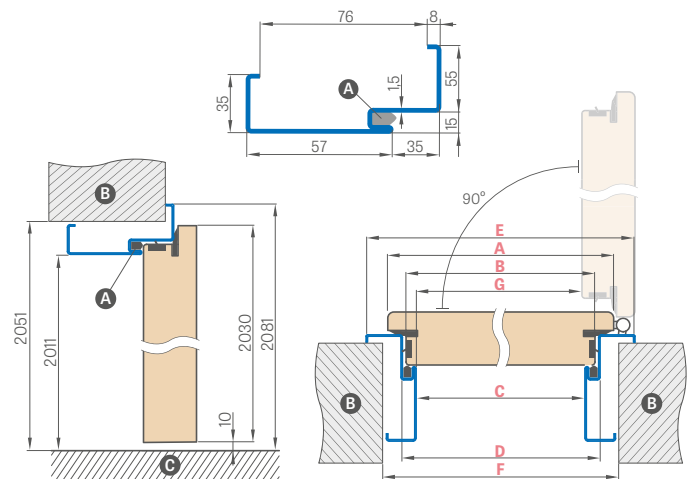

6 cm ir 8 cm KAMPINIS APVADAS su spaustukais

FIKSUOTOS PRIEŠGAISRINĖS STAKTOS PJŪVIS

DIDELĖ KAMPINĖ PRIEŠGAISRINĖ PLIENINĖ STAKTA

suvirinta ir dažyta RAL 9003, 9010, 9016, 8003, 8017, 7016, 7022, 7047, 1001