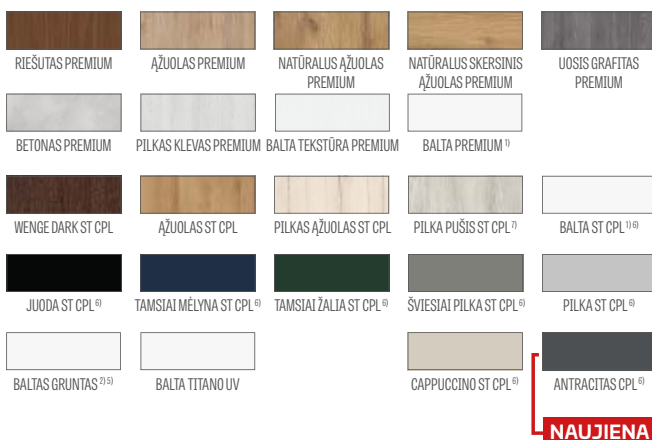

PASLĖPTA ALIUMINIO STAKTA

267,90 €* / 324,16 €**

¹⁾ baltas, lygus laminatas, dažyto paviršiaus imitacija

²⁾ naudojama tapetavimui ir dažymui

³⁾ standartinis aliuminio spalvos durų rėmas

⁴⁾ dėl ribotuvo naudojimo negalima naudoti nusileidžiančio slenksčio ir rekuperacinio sutrumpinimo ir atvirkščiai

⁵⁾ BALTO GRUNTO medinės varčios ir aliumininės staktos pl. „70“ ir „80“ prieinama per trumpą laiką, išsami informacija pas pardavėją

⁶⁾ specialiai nešvarumus ir pirštų atspaudus sumažinanti **AntiFinger** danga

⁷⁾ kol pasibaigs atsargos

KONSTRUKCIJA

- užlaidinė arba lygiabriaunė varčia
- dviem HDF plokštėmis dengtas medinis rėmas
- stabilizuojamasis korinis arba už papildomą mokestį pilnavidurės plokštės užpildas

APDAILA

- PREMIUM, ST CPL laminatu, UV laku, dažymui ar tapetavimui skirtu laminatu dengta HDF plokštė
- užlaidinės arba lygiabriaunės technologijos varčios briauna

FURNITŪRA

- du paslėpti vyriai, įleidžiami į staktą (trečias pasirinktinai už papildomą mokestį)
- magnetinė spyna užlaidinėje varčioje ir raktu rakinamas užraktas su patentuotu cilindru, įleidžiamas arba su suktuku lygiabriaunėje varčioje

PRIEDAI UŽ PAPILDOMĄ MOKESTĮ

baltos arba juodos spalvos stakta ³⁾	45,00 €* / 54,45 €**
BALTA TITANO UV lakuota varčia	92,40 €* / 111,80 €**
pilnavidurės plokštės užpildas	38,10 €* / 46,10 €**
papildoma apatinė sija varčioje (galima ją pačiam sutrumpinti daugiausia iki 8 cm)	8,40 €* / 10,16 €**
apvalios arba kvadratinės metalinės įvorės (4 vnt.) apdaila: šlifluotas nikelis, patina, balta ir juoda	32,70 €* / 39,57 €**
medienos imitacijos plastikinės įvorės (4 vnt.)	6,30 €* / 7,62 €**
rekuperacinis sutrumpinimas, ventilacinė įpjova standard arba mini (137 p.) arba ventilacijos grotelės	8,40 €* / 10,16 €**
trečias vyris	45,00 €* / 54,45 €**
durų varčioje pakeitimas juoda magnetine spyna	8,40 €* / 10,16 €**
pakeitimas juodos spalvos vyriais ir spragtuku – dviem vyriams arba – trimis vyriams	9,00 €* / 10,89 €** 13,50 €* / 16,34 €**
juoda varčios briaunos apdaila	20,40 €* / 24,68 €**
„100“ varčia	16,50 €* / 19,96 €**
nusileidžiantis slenksčius ⁴⁾	36,60 €* / 44,29 €**
intarsija LUX; versijos pateikiamos 86–91 p.	74,10 €* / 89,66 €**
magnetinis ribotuvas ⁴⁾ (yra šešių spalvų 137 p.)	36,60 €* / 44,29 €**
2112 standartas - papildomas mokestis už varčią ir staktą	+ 15%

GALIMI VARČIŲ PLOČIAI

60 70⁵⁾ 80⁵⁾ 90 100

* KAINA BE PVM, ** KAINA SU PVM