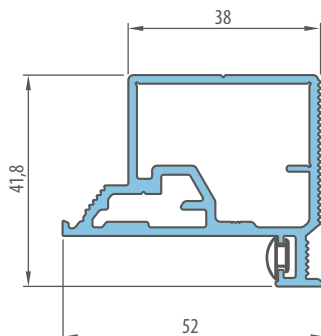

ALIUMINIO STAKTOS PJŪVIS