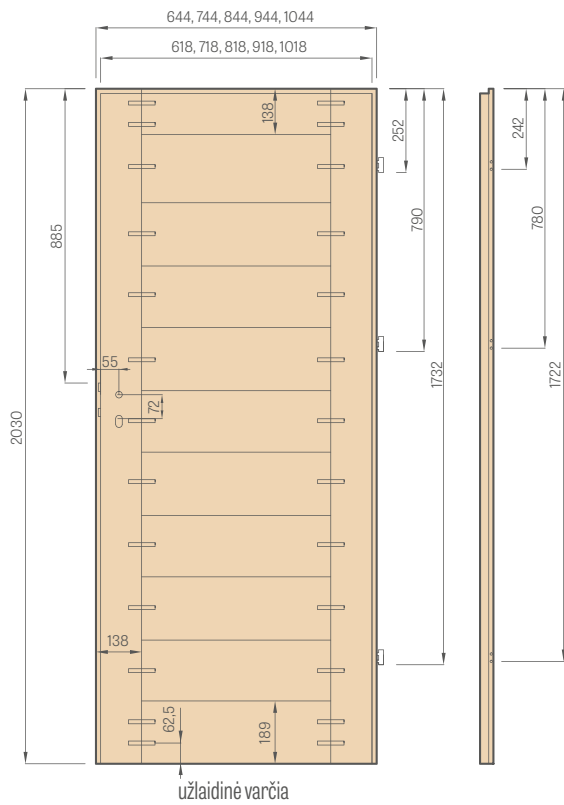

STILE RĒMINĒ VARČIA

- **A** MDF rėmai
- **B** MDF skersiniai