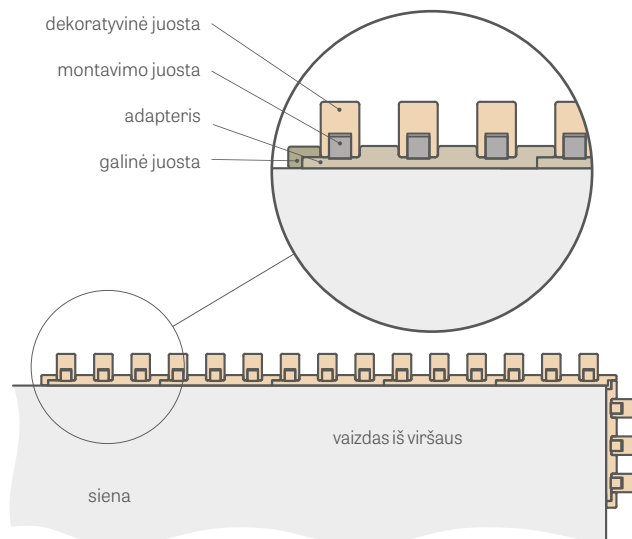

DEKORATYVINĖ LAMELĖ

montavimo filmas
variantas su adapteriu:
<https://youtu.be/p3I7u3cWMmg>

montavimo filmas
variantas be adapterio:
<https://youtu.be/fFa5afWWFOM>