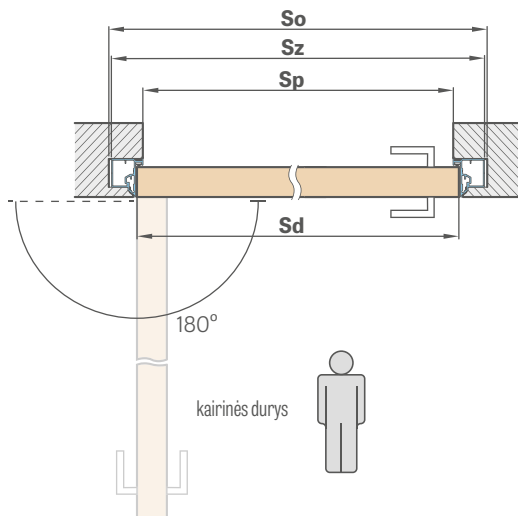

COVERT PASLĖPTŲ DURŲ SISTEMA

IŠORĖN ATIDAROMA LYGIABRIAUNĖ VARČIA

LYGIABRIAUNĖ VARČIA

124,20 €* / 150,28 €**

PASLĖPTA ALIUMINIO STAKTA

267,90 €* / 324,16 €**

IŠORĖN ATIDAROMŲ LYGIABRIAUNIŲ DURŲ STANDARTINIAI MATMENYS

Varčios plotis	Statybinės angos plotis	Staktos išorinis plotis	Perėjimo prošvaisos plotis
Sd [mm]	So [mm]	Sz [mm]	Sp [mm]
620	700	690	605
720	800	790	705
820	900	890	805
920	1000	990	905
1020	1100	1090	1005

Varčios aukštis	Statybinės angos aukštis	Staktos išorinis aukštis	Perėjimo prošvaisos aukštis
Hd [mm]	Ho [mm]	H_z [mm]	H_p [mm]
2020 (2102)¹⁾	2069 (2152)¹⁾	2062 (2144)¹⁾	2020 (2102)¹⁾

APKALTA GIPSO KARTONO PLOKŠTĖMIS

ALIUMINIO STAKTOS PJŪVIS

IŠTATYTA SIENOJE

* KAINA BE PVM, ** KAINA SU PVM

¹⁾ PL2112 standartas