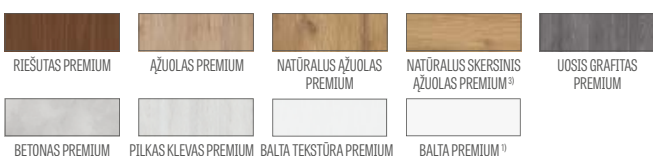

GREKO

PREMIUM

CPL

1) baltas, lygus laminatas, dažyto paviršiaus imitacija

2) speciali nešvarumus ir pirštų atspaudus sumažinanti AntiFinger danga

3) durų stakta sukomplektuota su NATŪRALAUS AŽUOLO PREMIUM dekoru