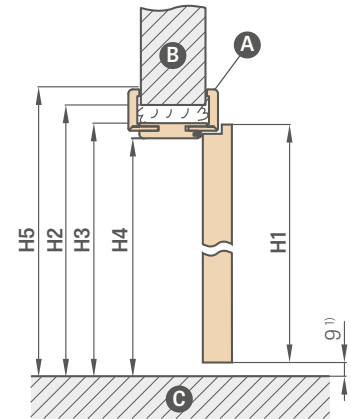

DVIVĖRĖS DURYS

UŽLAIDINĖS

DVIVĖRĖS UŽLAIDINĖS DURYS SU REGULIUOJAMA STAKTA

A – putos B – siena C – grindys D – vyrių lizdas

Reguliuojama stakta		DVIVĖRĖS DURYS										
		,90"	,100"	,110"	,120"	,130"	,140"	,150"	,160"	,170"	,180"	,190"
A+B	Varčios plotis	988	1088	1188	1288	1388	1488	1588	1688	1788	1888	1988
S1	Sienos angos plotis	1034	1134	1234	1334	1434	1534	1634	1734	1834	1934	2034
S2	Staktos išorinis plotis	994	1094	1194	1294	1394	1494	1594	1694	1794	1894	1994
S3	Staktos pločio prošvaisa	950	1050	1150	1250	1350	1450	1550	1650	1750	1850	1950
S4	Staktos dengiamasis plotis 6 cm apvadas/8 cm apvadas	1092 / 1132	1192 / 1232	1292 / 1332	1392 / 1432	1492 / 1532	1592 / 1632	1692 / 1732	1792 / 1832	1892 / 1932	1992 / 2032	2092 / 2132
H1	Varčios aukštis	2030 (2112)²⁾										
H2	Sienos angos aukštis	2060 (2142)²⁾										
H3	Staktos išorinis aukštis	2040 (2122)²⁾										
H4	Staktos aukščio prošvaisa	2018 (2100)²⁾										
H5	Staktos dengiamasis aukštis 6 cm apvadas / 8 cm apvadas	2089 / 2109 (2171 / 2191)²⁾