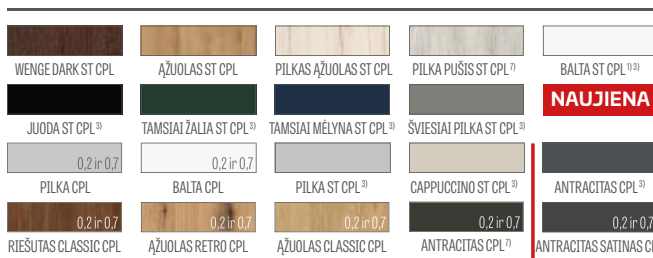

KONSTRUKCIJA

- užlaidinės, lygiabriaunės ir reversinės varčios
- MDF plokštės rėmas, dengtas dviem HDF plokštėmis, su GREKO dekorais
- vidinis medinis (šonai ir viršus, apačia – MDF) rėmas, padengtas dviem HDF plokštėmis, su CPL ir PREMIUM dekorais
- stabilizuojamasis korinis arba už papildomą mokestį pilnavidurės plokštės užpildas
- pasirinktinai už papildomą mokestį galima įsigyti staktą praplečiančios plokštės, taip pat karūnos ir apvadines juosteles 139-141 p.
- galimybė patiems sutrumpinti varčią, detaliau žr. 137 p.

APDAILA

- laminatu dengta HDF plokštė
- STANDARD technologijos varčios briauna
- CPL 0,2 ir 0,7 laminatai prieinami tik STANDARD briaunoje, kuri faneruota su ABS kraštu tik varčios spalvos arba už papildomą mokestį su standartiniu juodu kraštu briauna (standard arba lygiabriaunė), faneruota su paviršiaus spalvos kraštu arba pasirinktinai lygia juoda spalva (NATŪRALAUS SKERSINIO AŽUOLO PREMIUM dekore briauna juoda su skersine struktūra)
- ALTAMURA 1 už papildomą mokestį galima įsigyti dvipusius intarpus (intarsijas) pavaizduotus 86-91 p.

FURNITŪRA