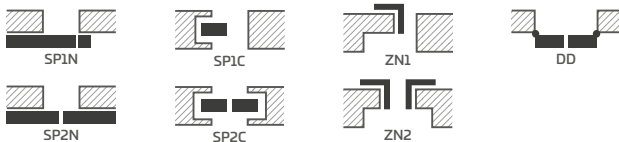

GALIMI SPRENDIMAI (142-153 p.)

GALIMI VARČIŲ PLOČIAI

60 70 80N²⁾ 80 90 100

* KAINA BE PVM, ** KAINA SU PVM, * / ** Kaina taikoma varčioms ir neapima durų rankenos ir staktos

¹⁾ dėl ribotuvo naudojimo negalima naudoti nusileidžiančio slenkestio ir rekeracinio sutrumpinimo ir atvirkščiai

²⁾ tik lygiabriaunėms varčioms