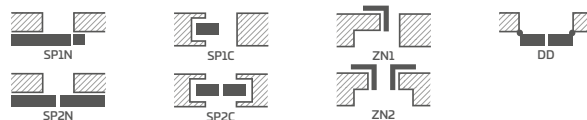

GALIMI SPRENDIMAI (142-153 p.)

GALIMI VARČIŲ PLOČIAI

60 70 80N⁵⁾ 80 90 100