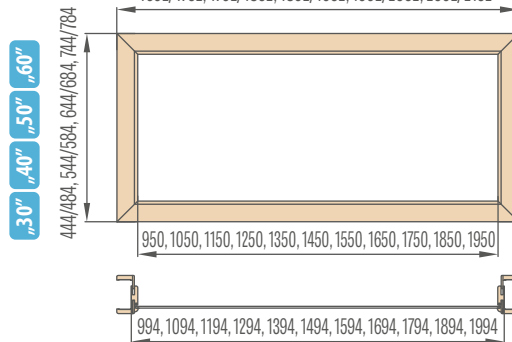

Dvivėrių užlaidinių durų reguliuojamos staktos viršutiniai švieslangiai 6 cm apvadas / 8 cm apvadas

„90“ „100“ „110“ „120“ „130“ „140“ „150“ „160“ „170“ „180“ „190“

1092/1132, 1192/1232, 1292/1332, 1392/1432, 1492/1532, 1592/1632,
1692/1732, 1792/1832, 1892/1932, 1992/2032, 2092/2132