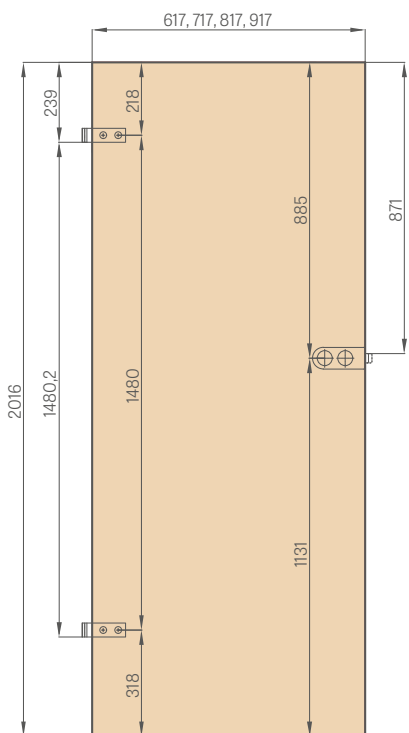

STIKLINĖS GRAF DURYS

PRIEŠGAISRINĖ VARČIA

priedėlis / nevarstoma varčia