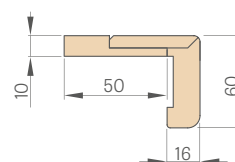

6 cm ir 8 cm KAMPINIS APVADAS

su spaustukais

KAMPUKAS

(kaina 169 p.)

* KAINA BE PVM, ** KAINA SU PVM

PLIENINĖS STAKTOS

FORTECA

PLIENINĖ REGULIUOJAMA STAKTA (GAUBIANTI SIENA)