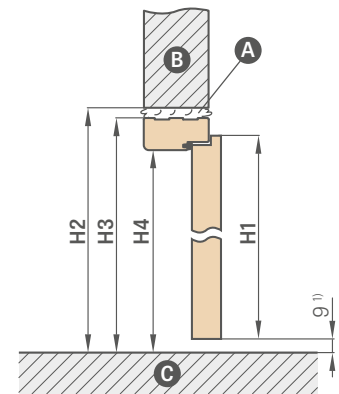

DVIVĖRĖS UŽLAIDINĖS DURYS SU FIKSUOTA STAKTA

A – putos B – siena C – grindys

Fiksuota stakta		DVIVĖRĖS DURYS										
		,90"	,100"	,110"	,120"	,130"	,140"	,150"	,160"	,170"	,180"	,190"
A+B	Varčios plotis	988	1088	1188	1288	1388	1488	1588	1688	1788	1888	1988
S1	Sienos angos plotis	1068	1168	1268	1368	1468	1568	1668	1768	1868	1968	2068
S2	Staktos išorinis plotis	1038	1138	1238	1338	1438	1538	1638	1738	1838	1938	2038
S3	Staktos pločio prošvaisa	950	1050	1150	1250	1350	1450	1550	1650	1750	1850	1950
H1	Varčios aukštis	2030										
H2	Sienos angos aukštis	2077										
H3	Staktos išorinis aukštis	2062										
H4	Staktos aukščio prošvaisa	2018										

¹⁾ leidžiamas nuokrypis, atsirandantis dėl staktos matmenų tolerancijos +/- 3 mm (rekomenduojame patikrinti prieš montuojant)

²⁾ PL2112 standartas