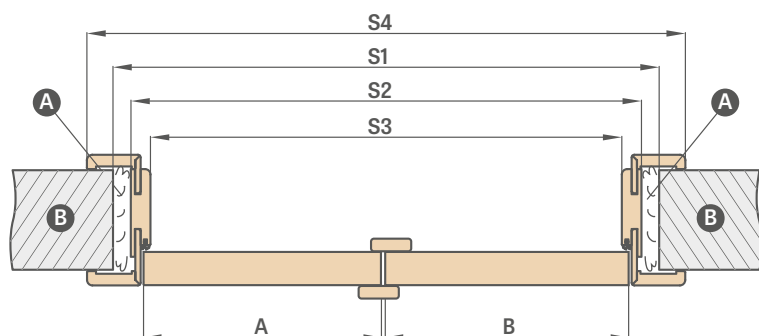

DVIVĖRĖS DURYS

LYGIABRIAUNĖS

DVIVĖRĖS LYGIABRIAUNĖS DURYS SU REGULIUOJAMA STAKTA