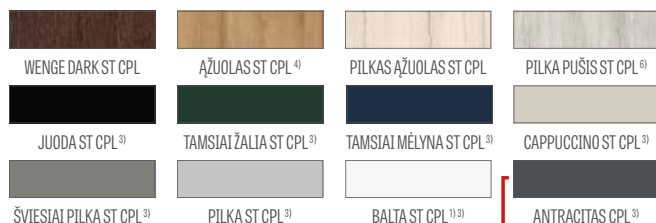

CPL

200,10 €* / 242,12 €**

Klijuotos medienos rėmas⁴⁾

NAUJIENA

¹⁾ baltas, lygus laminatas, dažyto paviršiaus imitacija

²⁾ dėl ribotuvo naudojimo negalima naudoti nusileidžiančio slenksčio ir rekuperacinio sutrumpinimo ir atvirksčiai

³⁾ speciali nešvarumus ir pirštų atspaudus sumažinanti **AntiFinger** danga

⁴⁾ vertikalūs klijuotos sluoksniuotos medienos rėmai dengti HDF ir MDF plokštėmis, už papildomą mokestį BALTA PREMIUM, NATŪRALUS AŽUOLAS PREMIUM, UOSIS GRAFITAS PREMIUM, PILKAS KLEVAS PREMIUM, AŽUOLAS ST CPL dekorams

⁵⁾ tik lygiabriaunėms varčioms

⁶⁾ kol pasibaigs atsargos

PRIEDAI UŽ PAPILDOMĄ MOKESTĮ

gamyklinis gręžinys durų rankenai (vad. padalintas), jei užsakoma komplekte su sparnu nemokamai

rekuperacinis sutrumpinimas, ventiliacinė įpjova standard arba mini (p. 137) 8,40 €* / 10,16 €**

medienos imitacijos plastikinės įvorės (4 vnt.) 6,30 €* / 7,62 €**

apvalios ir kvadratinės metalinės įvorės (4 vnt.): šlifluotas nikelis, patina, baltos ir juodos spalvos 32,70 €* / 39,57 €**

ventiliacinės grotelės (tik varčioms, kurių plotis: 80, 90, 100) 8,40 €* / 10,16 €**

„100“ užlaidinė ir lygiabriaunė varčia 16,50 €* / 19,96 €**

klijuotas saugus, lygus iš abiejų pusių VSG 221 stiklas

HIACYNT 1.....matinis 71,70 €* / 86,76 €**; juodas 97,80 €* / 118,34 €**

HIACYNT 2.....matinis 49,50 €* / 59,89 €**; juodas 67,50 €* / 81,67 €**

HIACYNT 3.....matinis 62,70 €* / 75,87 €**; juodas 85,50 €* / 103,45 €**

HIACYNT 4.....matinis 25,80 €* / 31,22 €**; juodas 35,10 €* / 42,47 €**

HIACYNT 5.....matinis 49,50 €* / 59,89 €**; juodas 67,50 €* / 81,67 €**

HIACYNT 6.....matinis 83,10 €* / 100,55 €**; juodas 113,40 €* / 137,21 €**

HIACYNT 7.....matinis 25,80 €* / 31,22 €**; juodas 35,10 €* / 42,47 €**

užlaidinės varčios vyrių metaliniai dangteliai (spalva: šlifluotas nikelis, patina, blizgus chromas, blizgus žalvaris, baltos ir juodos spalvos); 1 vyrio komplekto kaina 3,90 €* / 4,72 €**

nusileidžiantis slenkstis²⁾ 36,60 €* / 44,29 €**

lygiabriaunėse durų varčiose pakeitimas juoda arba auksine magnetine spyna 8,40 €* / 10,16 €**

lygiabriaunėse varčiose pakeitimas vyriais ir spragtuku juodos arba auksinės spalvos 22,20 €* / 26,86 €**

magnetinis ribotuvas²⁾ (yra šešių spalvų 137 p.) 36,60 €* / 44,29 €**

klijuotos medienos vertikalūs rėmai⁴⁾ 30,00 €* / 36,30 €**

* KAINA BE PVM, ** KAINA SU PVM, * / ** Kaina taikoma varčioms ir neapima durų rankenos ir staktos