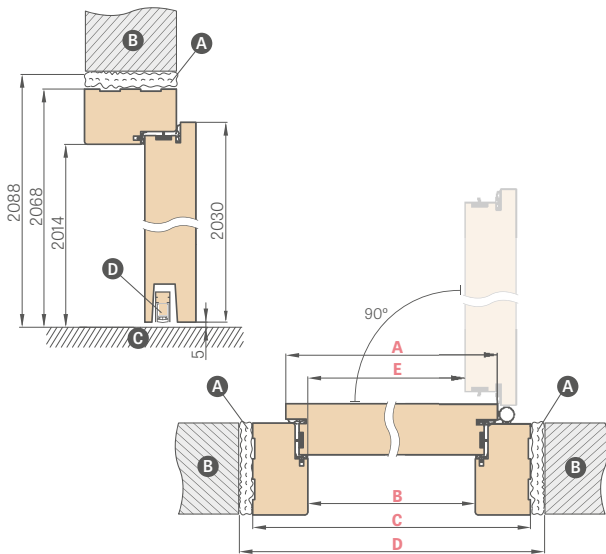

¹⁾ Apdailoje kampinis apvadas su spaustukais kainoje.

LEDA EI30, EI60

VIENVĖRĖS

FIKSUOTA MEDINĖ STAKTA

Durų plotis	A	B	C	D	E
„80“	860	817	925	955	805
„90E“	960	917	1025	1055	905
„100“	1060	1017	1125	1155	1005
„110“	1160	1117	1225	1255	1105