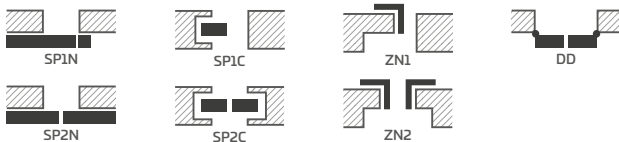

211,50 €* / 255,91 €**

BALTA TITANO UV

GALIMI SPRENDIMAI (142-153 p.)

GALIMI VARČIŲ PLOČIAI

60N²⁾ 60 70N²⁾ 70 80N²⁾ 80 90N²⁾ 90 100 110

KONSTRUKCIJA

- užlaidinės, lygiabriaunės ir reversinės varčios
- vidinis medinis (šonai ir viršus, apačia – MDF) rėmas, padengtas dviem HDF plokštėmis
- stabilizuojamasis korinis arba už papildomą mokestį pilnavidurės plokštės užpildas
- pasirinktinai už papildomą mokestį galima įsigyti staktą praplečiančios plokštės, taip pat karūnos ir apvadines juosteles 139-141 p.
- galimybė patiems sutrumpinti varčią, daugiau žr. 137 p.