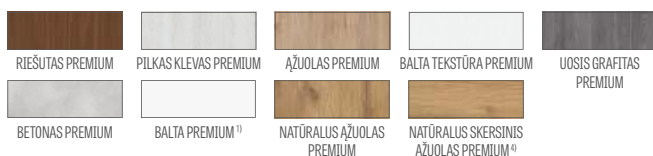

* KAINA BE PVM, ** KAINA SU PVM, * / ** Kaina taikoma varčioms ir neapima durų rankenos ir staktos

PRIEDAI UŽ PAPILDOMĄ MOKESTĮ

reversinės varčios (nėra CPL 0,2 ir 0,7 modelyje)	81,60 €* / 98,74 €**
pilnavidurės plokštės užpildas	38,10 €* / 46,10 €**
sutvirtinta pritrauktuvui įrengti	8,40 €* / 10,16 €**
alkūninis pritrauktuvas (sidabrinis, juodas, baltas, rudas)	81,60 €* / 98,74 €**
papildoma apatinė sija (galima ją pačiam sutrumpinti daugiausia iki 8 cm)	8,40 €* / 10,16 €**
rekuperacinis sutrumpinimas, ventilacinė įpjova standard arba mini (137 p.) arba ventilacijos grotelės	8,40 €* / 10,16 €**
apvalios arba kvadratinės metalinės įvorės (4 vnt.) šlifluotas nikelis, patina, baltos ir juodos spalvos	32,70 €* / 39,57 €**
plastikinės įvorės	6,30 €* / 7,62 €**
„100“ užlaidinė ir lygiabriaunė varčia	16,50 €* / 19,96 €**
klijuotas, matinis VSG 221 stiklas	
MENTON 1, 2, 3 kaina už 1 vnt. stiklo	18,30 €* / 22,14 €**
MENTON 5, 6, 7 kaina už 1 vnt. stiklo	9,30 €* / 11,25 €**
MENTON 9, 10, 11 kaina už 1 vnt. stiklo	6,90 €* / 8,35 €**
nusileidžiantis slenkstis²⁾	36,60 €* / 44,29 €**
užlaidinės varčios vyrių metaliniai dangteliai (šlifluotas nikelis, patina, blizgus chromas, blizgus žalvaris, baltos ir juodos spalvos) 1 vyrio komplekto kaina	3,90 €* / 4,72 €**
juoda varčios briaunos apdaila	20,40 €* / 24,68 €**
lygiabriaunėse ir reversinėse durų varčiose pakeitimas juoda arba auksine magnetine spyna	8,40 €* / 10,16 €**
lygiabriaunėse varčiose pakeitimas vyriais ir spragtuku juodos arba auksinės spalvos	22,20 €* / 26,86 €**
magnetinis ribotuvas²⁾ (yra šešių spalvų 137 p.)	36,60 €* / 44,29 €**
PL2112 standartas	+ 15 % prie varčios kainos prieš papildomus mokesčius

GALIMI VARČIŲ PLOČIAI

60 70 80N⁵⁾ 80 90 100