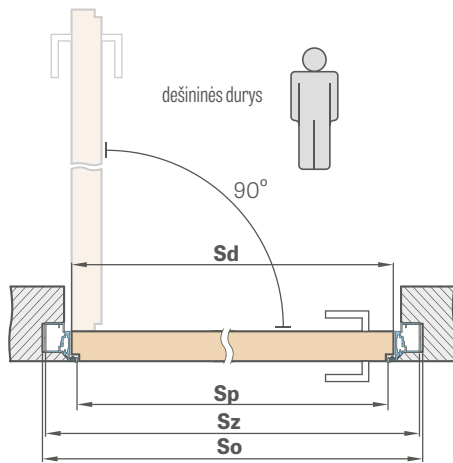

COVERT PASLĖPTŲ DURŲ SISTEMA

VIDUN ATIDAROMA UŽLAIDINĖ VARČIA

UŽLAIDINĖ VARČIA

124,20 €* / 150,28 €**

PASLĖPTA ALIUMINIO STAKTA

267,90 €* / 324,16 €**

VIDUN ATIDAROMU UŽLAIDINIŲ DURŲ STANDARTINIAI MATMENYS

Varčios plotis	Statybinės angos plotis	Staktos išorinis plotis	Perėjimo prošvais plotis
Sd [mm]	So [mm]	Sz [mm]	Sp [mm]
620	700	690	605
720	800	790	705
820	900	890	805
920	1000	990	905
1020	1100	1090	1005

Varčios aukštis	Statybinės angos aukštis	Staktos išorinis aukštis	Perėjimo prošvais aukštis
Hd [mm]	Ho [mm]	Hz [mm]	Hp [mm]
2030 (2112)¹⁾	2079 (2162)¹⁾	2072 (2154)¹⁾	2030 (2112)¹⁾

APKALTA GIPSO KARTONO PLOKŠTĖMIS

ALIUMINIO STAKTOS PJŪVIS

ĮSTATYTA SIENOJE

* KAINA BE PVM, ** KAINA SU PVM

¹⁾ PL2112 standartas