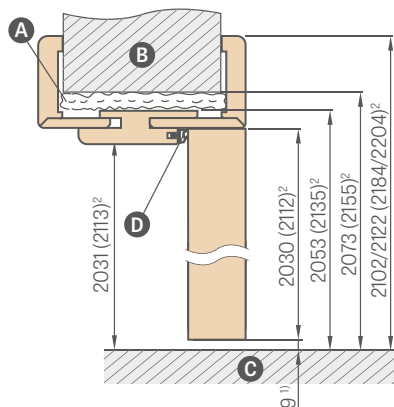

¹⁾ leidžiamas nuokrypis, atsirandantis dėl staktos matmenų tolerancijos +/- 3 mm (rekomenduojame patikrinti prieš montuojant)

²⁾ PL2112 standarto už papildomą 15 % mokesčių

³⁾ 60N, 70N, 90N pločius galima įsigyti tik ALTAMURA 1, BALDUR 1 ir UNO PREMIUM modeliuose

- A – putos
- B – siena
- C – grindys
- D – guminis tarpiklis

DĖMESIO: Pasirinkus rinkinį (karūnos + apvadinės juostelės), skirtą reguliuojamai lygiabriaunei staktai, staktos darbinis diapazonas sumažėja 3 mm (vienpusis taikymas) arba 6 mm (dvipusis taikymas). Pavyzdys: 140 mm storio siena su vienpusiu rinkiniu, turi būti laikoma, kad ji 143 mm storio, o su dvipusiu rinkiniu – 146 mm storio, ir iš lentelės turi būti pasirinktas atitinkamas mūro dengimas, kai stakta yra užlaidinė (171 p.), lygiabriaunė (168 p.) arba reversinė (167 p.).

- PL2112 standarto stakta +15% prie varčios kainos prieš papildomus mokesčius
- Užlaidinė lygiabriaunė stakta CPL 0,2 taip pat naudojama komplektuose su CPL 0,7 varčiomis.
- Pakeitimas juodos arba auksinės spalvos vyriais ir spragtuku – -22,20 €* / 26,86 €** / kompl. staktai
- Reguliuojamą staktą jungti 90 laipsnių kampui galima tik su 8 cm apvadu. Už papildomą mokesčių jungimas 90 laipsnių kampui – 32,70 €* / 39,57 €**
- Staktą, kurios intervalas viršija 335 mm, sudaro du elementai
- Dvivėrių durų reguliuojamos staktos kaina + 30%
- 120 mm ir 55 mm praplatinimas faneruotai lygiabriaunei staktai 40,80 €* / 49,37 €** bei CPL 0,2 ir lakuotai 73,20 €* / 88,57 €** staktai (į kainą įeina nurodyto pločio staktos komplektas)

- Kilnojamasis kampinis apvadas su 2 cm ilgio įlaidu ir standartinis reguliuojamo staktos kampinis apvadas, galimas visuose laminatuose – 40,80 €* / 49,37 €** bei CPL 0,2 ir lake 61,20 €* / 74,05 €** (į kainą įeina nurodyto pločio staktos komplektas) – taikoma 6 cm ir 8 cm apvado sprendimams
- 60, 70, 80N, 80, 90, 100 pločio tunelio tipo staktų kaina už reguliuojamos užlaidinės staktos kainą (žr. len. 171 p.)
- 110, 120, 130, 140, 150, 160, 170, 180, 190 pločio tunelio tipo staktų kaina už dvivėrių užlaidinių durų reguliuojamos staktos kainą (žr. 171 p.)
- Viršutinės plokštės priklijuotos prie sienos (tik staktai su 8 cm kampiniu apvadu) – 140 p.
- Elektromagnetinė sklendė (tik spygnoms su sklėsčiu ir spragtuku) – 81,60 €* / 98,74 €**
- Diapazono keitimas +20 mm (nuo 135-155 mm iki 295-315 mm diapazonuose) – 15,00 €* / 18,15 €** (pasiūlyme nuo 2024-05-06)

* KAINA BE PVM, ** KAINA SU PVM