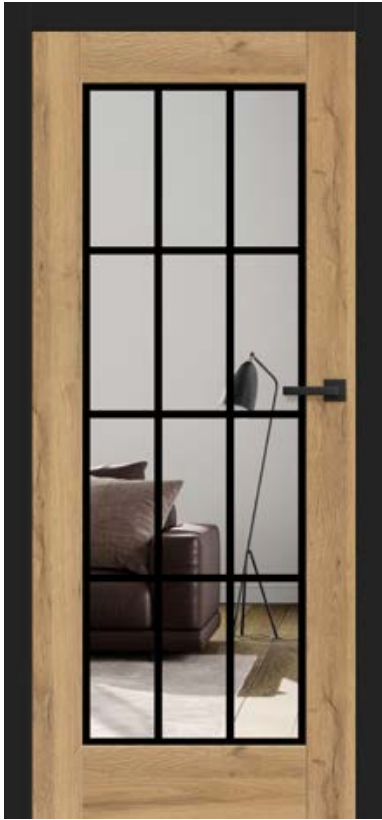

NAUJIENA

Juodos linijos, pl. 18 mm
dažyta šilkografijos būdu

MISKANT 4

MISKANT 5

MISKANT 6

MISKANT 3, dekoras NATŪRALUS AŽUOLŲ PREMIUM, stakta JUODA ST CPL, rankena CUBE juoda matinė

GREKO

229,20 €* / 277,33 €**