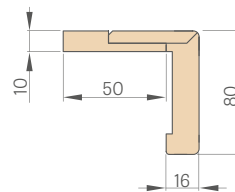

6 cm ir 8 cm KAMPINIS APVADAS

su spaustukais

KAMPUKAS

(kaina 169 p.)

* KAINA BE PVM, ** KAINA SU PVM

PLIENINĖS STAKTOS

FORTECA

PLIENINĖ REGULIUOJAMA STAKTA (GAUBIANTI SIENA)