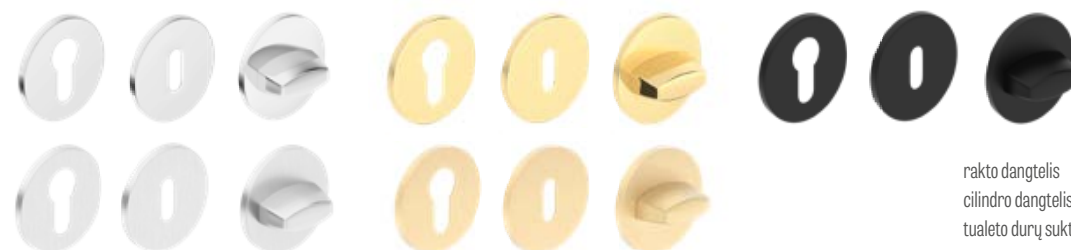

rakto dangtelis 14,10 €* / 17,06 €**
cilindro dangtelis 14,10 €* / 17,06 €**
tualetu durų suktukas 23,10 €* / 27,95 €**

KLASĖS RANKENA
PREMIUM

* KAINA BE PVM, ** KAINA SU PVM