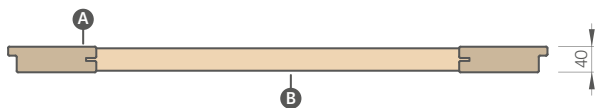

STILE RĒMINĒ VARČIA

- **A** MDF rėmai
- **B** MDF skersiniai