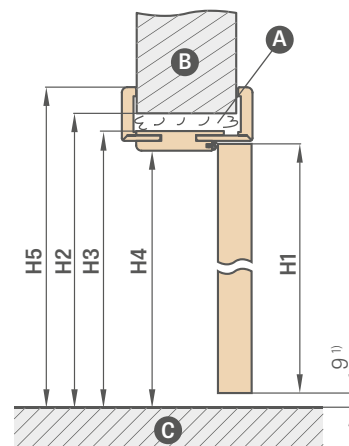

DVIVĖRĖS DURYS

LYGIABRIAUNĖS

DVIVĖRĖS LYGIABRIAUNĖS DURYS SU REGULIUOJAMA STAKTA