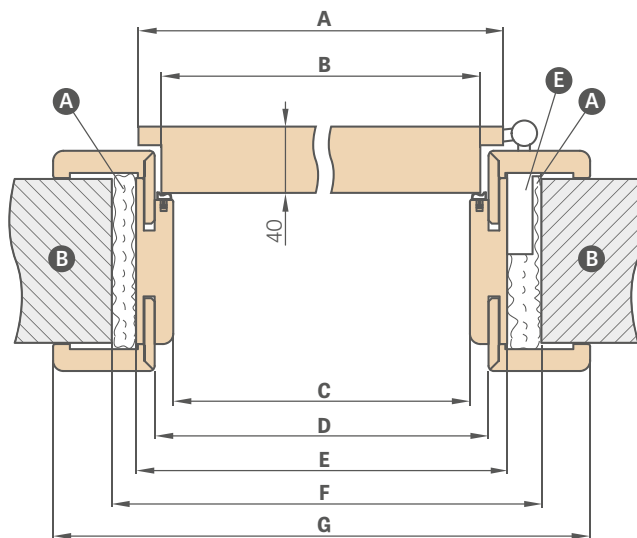

apvadas
6 cm arba 8 cm

REGULIUOJAMOS STAKTOS SCHEMA

Durų plotis	A	B	C	D	E	F	G
„60°	644	618	604	626	648	688	746*/786**
„70°	744	718	704	726	748	788	846*/886**
„80°	844	818	804	826	848	888	946*/986**
„90°	944	918	904	926	948	988	1046*/1086**
„100°	1044	1018	1004	1026	1048	1088	1146*/1186**
„110°	1144	1118	1104	1126	1148	1188	1246*/1286**