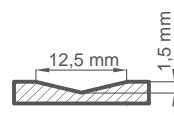

FREZAVIMAS

PRIEDAI UŽ PAPILDOMĄ MOKESTĮ

reversinės varčios	81,60 €* / 98,74 €**
pilnavidurės plokštės užpildas	38,10 €* / 46,10 €**
rekuperacinis sutrumpinimas, ventilacinė įpjova standard arba mini (p. 137)	8,40 €* / 10,16 €**
„100“ užlaidinė ir lygiabriaunė varčia	30,90 €* / 37,39 €**
papildoma apatinė sija (galima sutrumpinti varčią pačiam iki maks. 8 cm)	8,40 €* / 10,16 €**
užlaidinės varčios vyrių metaliniai dangteliai (spalva: šlifluotas nikelis, patina, blizgus chromas, blizgus žalvaris, baltos ir juodos spalvos); 1 vyrio komplekto kaina	3,90 €* / 4,72 €**
nusileidžiantis slenkstis¹⁾	36,60 €* / 44,29 €**
lygiabriaunėse ir reversinėse durų varčiose pakeitimas juoda arba auksine magnetine spyna	8,40 €* / 10,16 €**
lygiabriaunėse varčiose pakeitimas vyriais ir spragtuvų juodos arba auksinės spalvos	22,20 €* / 26,86 €**
magnetinis ribotuvas¹⁾ (yra šešių spalvų 137 p.)	36,60 €* / 44,29 €**
PL2112 standartas	45,00 €* / 54,45 €**