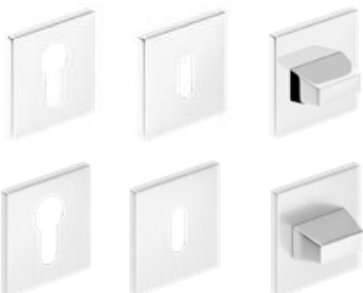

rakto dangtelis 14,10 €* / 17,06 €**
cilindro dangtelis 14,10 €* / 17,06 €**
tualetu durų suktukas 23,10 €* / 27,95 €**

KLASĖS RANKENA
PREMIUM

* KAINA BE PVM, ** KAINA SU PVM