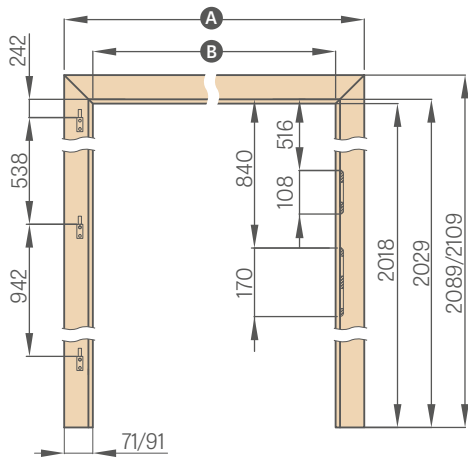

REGULIUOJAMA UŽLAIDINĖ STAKTA

	.60"	.70"	.80"	.90"	.100"	.110"
A	746/786	846/886	946/986	1046/1086	1146/1186	1246/1286
B	604	704	804	904	1004	1104

6 cm apvadas / 8 cm apvadas