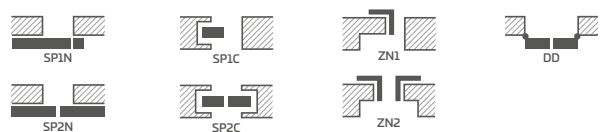

GALIMI SPRENDIMAI (142-153 p.)

BRIAUNŲ APDAILOS VARIANTAI

STIKLO RĖMELIS