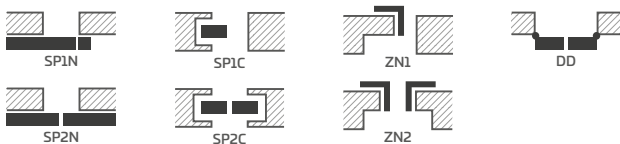

354,90 €* / 429,43 €**

BALTA TITANO UV

GALIMI SPRENDIMAI (142-153 p.)

GALIMI VARČIŲ PLOČIAI

60 70 80N²⁾ 80 90 100

KONSTRUKCIJA

- STILE rėminės technologijos užlaidinė, lygiabriaunė varčia arba reversinė varčia
- vertikalūs ir horizontalių MDF plokštės rėmai su laminatu ir dažyti UV spinduliams atspariu laku
- vertikalūs klijuotos sluoksniuotos medienos rėmai dengti HDF ir MDF plokštėmis, už papildomą mokestį
- 4 mm storio HDF plokštės įsprūdus, dažytos UV spinduliams atspariu laku
- pasirinktinai už papildomą mokestį galima įsigyti staktą praplečiančios plokštės, taip pat karūnos ir apvadines juosteles 139-141 p.
- galimybė patiems sutrumpinti varčią, detaliau žr. 137 p.